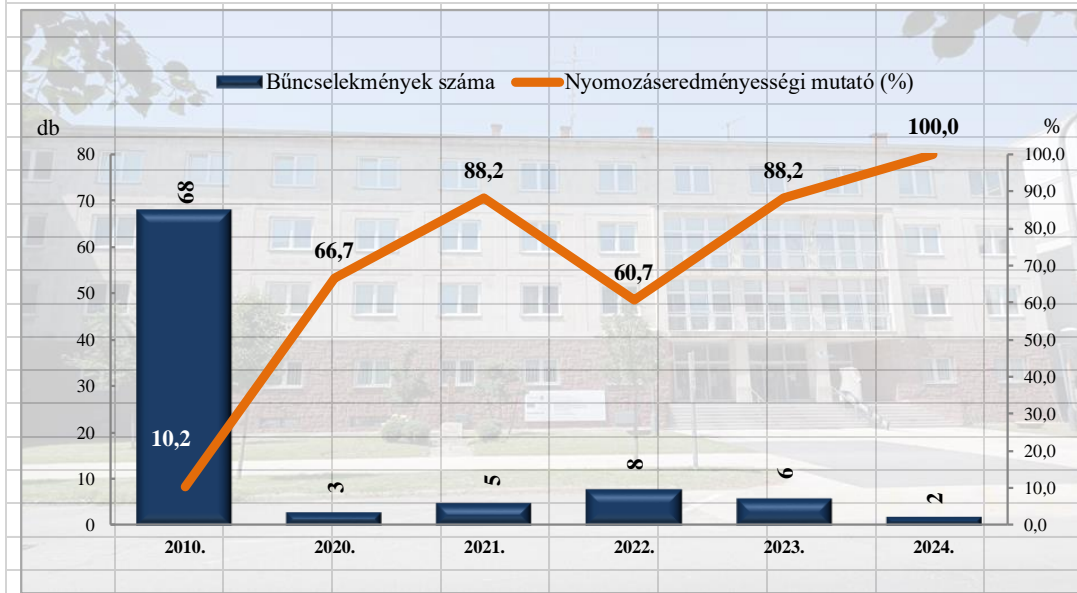

**Rendőri eljárásban regisztrált lakásbetörés bűncselekmények
a 2010. és a 2020-2024. évi ENyÜBS adatok alapján
Zalaegerszegi Rendőrkapitányság**