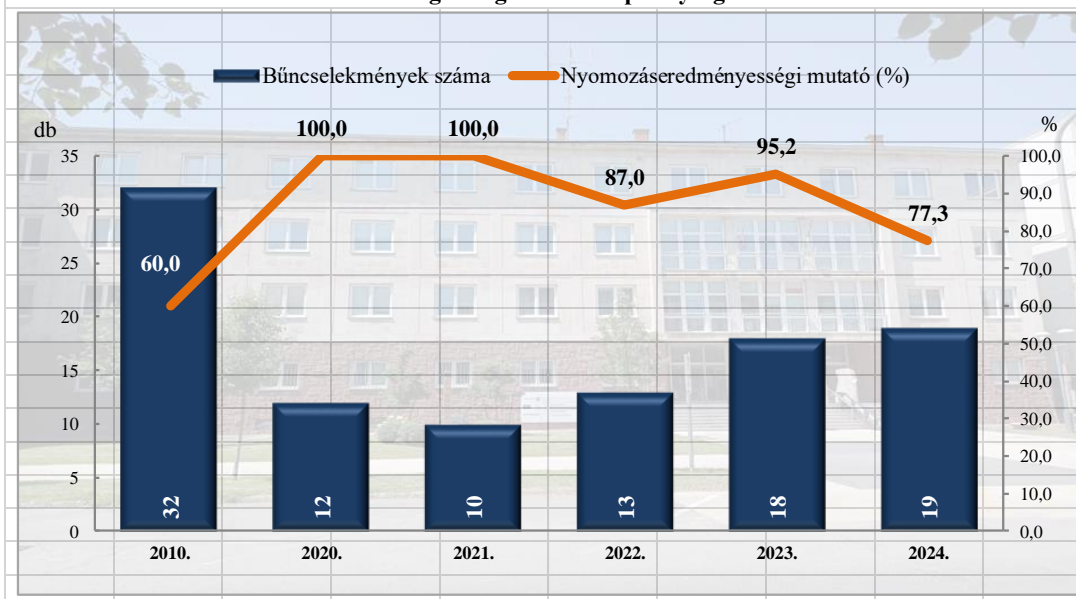

**Rendőri eljárásban regisztrált súlyos testi sértés bűncselekmények
a 2010. és a 2020-2024. évi ENyÜBS adatok alapján
Zalaegerszegi Rendőrkapitányság**