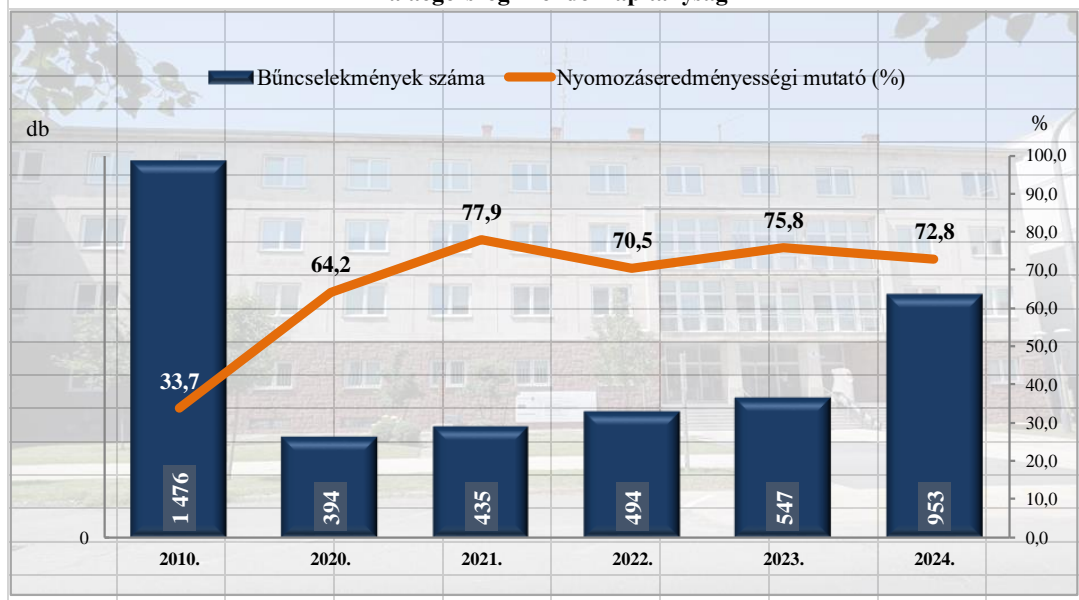

## 1. számú melléklet, bűnügyi adatok

**Rendőri eljárásban regisztrált közterületen elkövetett bűncselekmények  
a 2010. és a 2020-2024. évi ENyÜBS adatok alapján  
Zalaegerszegi Rendőrkapitányság**

**Rendőri eljárásban regisztrált 14 kiemelten kezelt bűncselekmények  
a 2010. és a 2020-2024. évi ENyÜBS adatok alapján  
Zalaegerszegi Rendőrkapitányság**