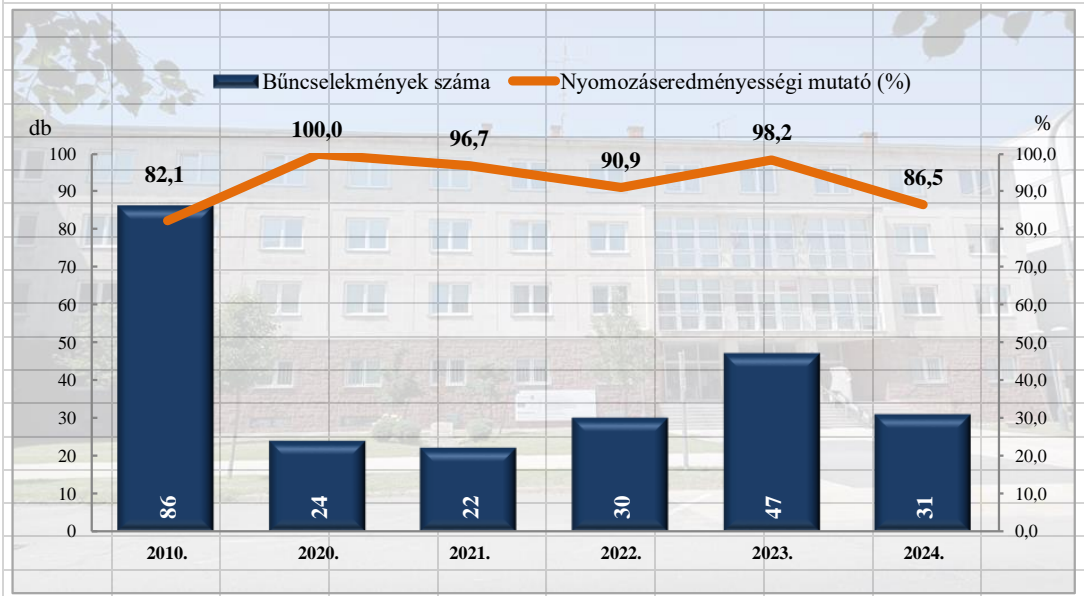

**Rendőri eljárásban regisztrált testi sértés bűncselekmények
a 2010. és a 2020-2024. évi ENyÜBS adatok alapján
Zalaegerszegi Rendőrkapitányság**