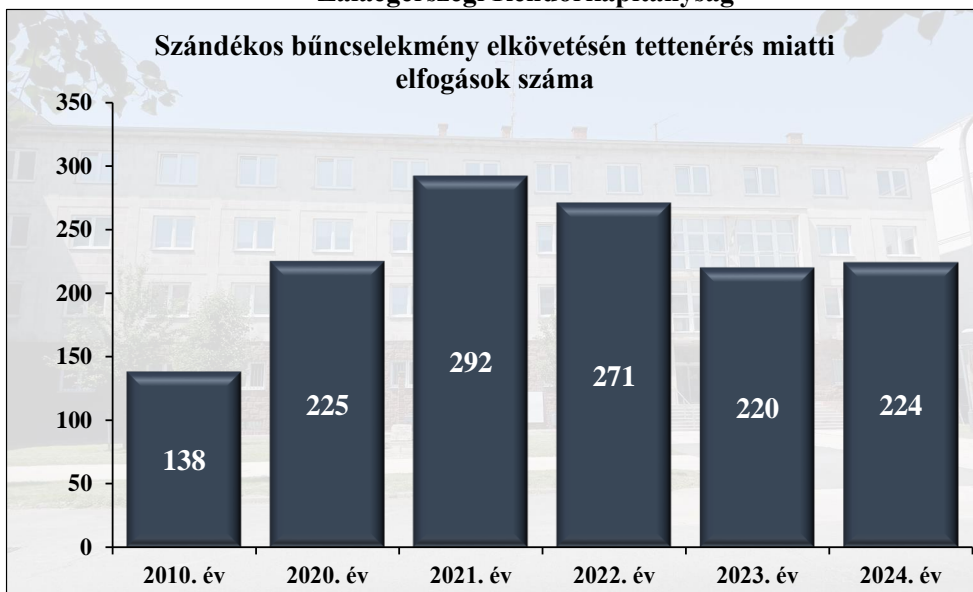

Zalaegerszegi Rendőrkapitányság