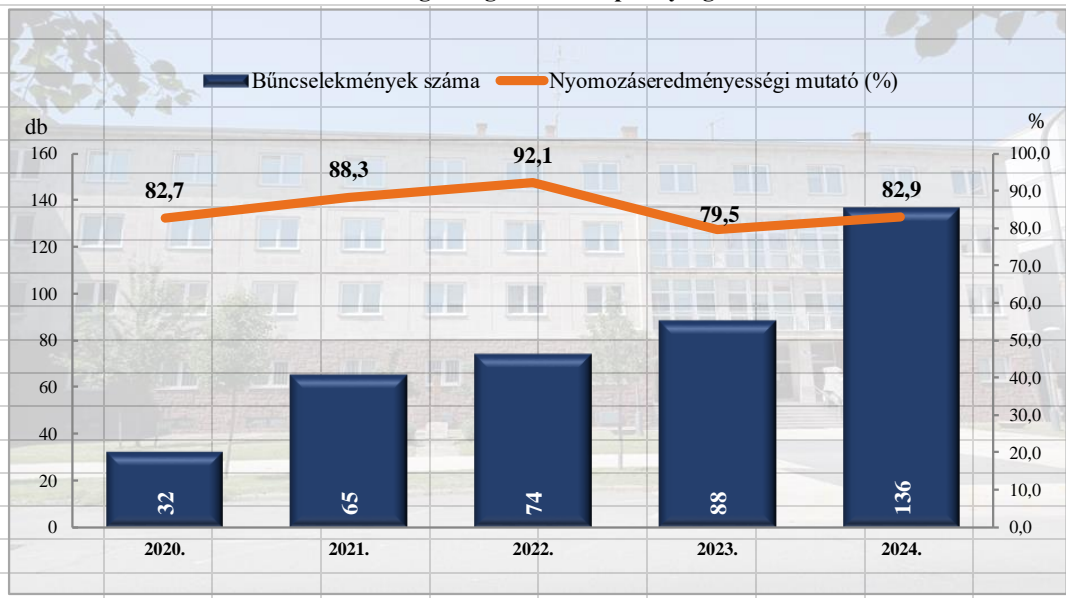

**Rendőri eljárásban regisztrált online elkövetett csalás bűncselekmények
a 2010. és a 2020-2024. évi ENyÜBS adatok alapján
Zalaegerszegi Rendőrkapitányság**