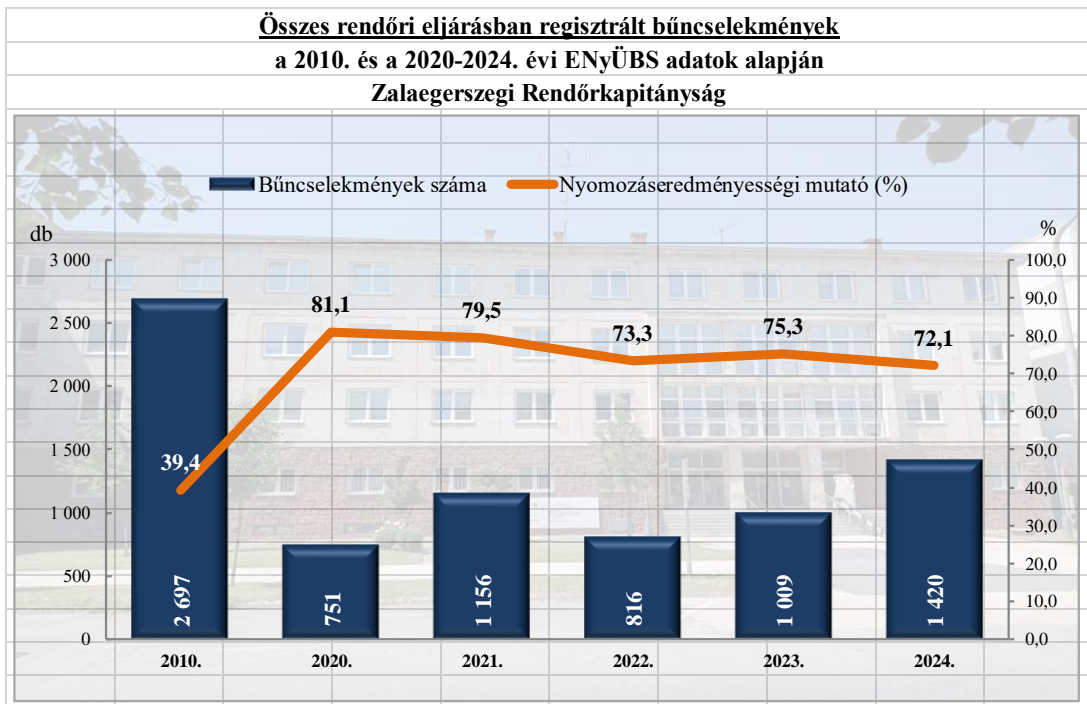

## 1. számú melléklet, bűnügyi adatok

**Rendőri eljárásban regisztrált közterületen elkövetett bűncselekmények  
a 2010. és a 2020-2024. évi ENyÜBS adatok alapján  
Zalaegerszegi Rendőrkapitányság**

**Rendőri eljárásban regisztrált 14 kiemelten kezelt bűncselekmények  
a 2010. és a 2020-2024. évi ENyÜBS adatok alapján  
Zalaegerszegi Rendőrkapitányság**

**Rendőri eljárásban regisztrált emberölés bűncselekmények  
a 2010. és a 2020-2024. évi ENyÜBS adatok alapján  
Zalaegerszegi Rendőrkapitányság**

**Rendőri eljárásban regisztrált testi sértés bűncselekmények  
a 2010. és a 2020-2024. évi ENyÜBS adatok alapján  
Zalaegerszegi Rendőrkapitányság**