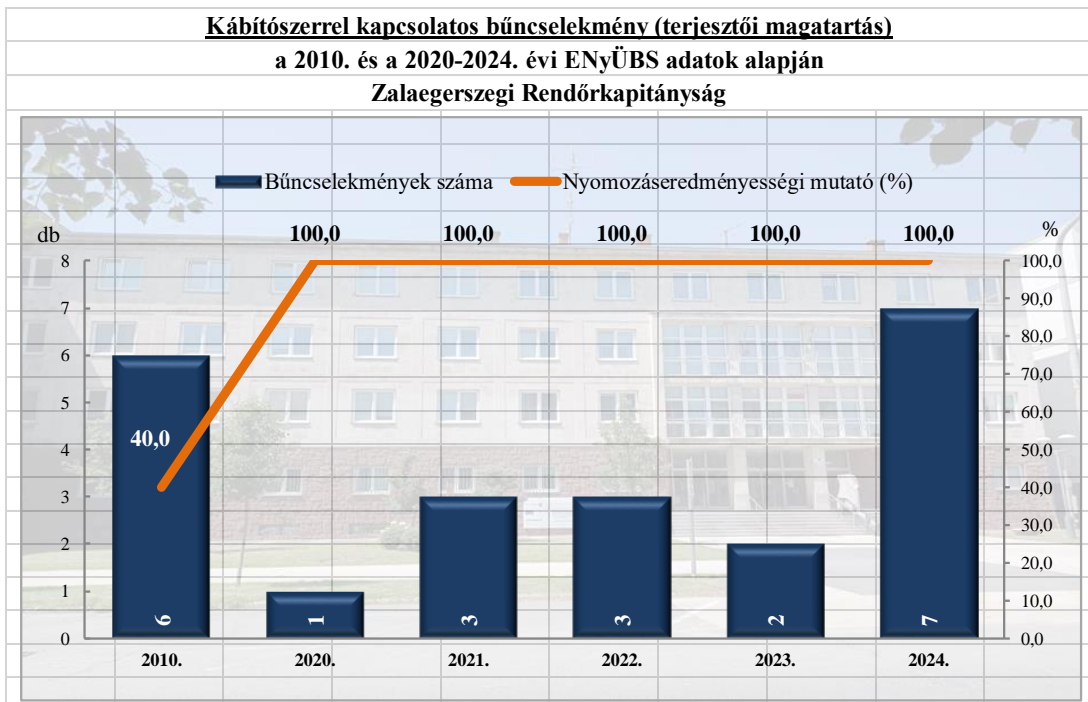

## 1. számú melléklet, bűnügyi adatok

**Rendőri eljárásban regisztrált közterületen elkövetett bűncselekmények  
a 2010. és a 2020-2024. évi ENyÜBS adatok alapján  
Zalaegerszegi Rendőrkapitányság**

**Rendőri eljárásban regisztrált 14 kiemelten kezelt bűncselekmények  
a 2010. és a 2020-2024. évi ENyÜBS adatok alapján  
Zalaegerszegi Rendőrkapitányság**

**Rendőri eljárásban regisztrált emberölés bűncselekmények  
a 2010. és a 2020-2024. évi ENyÜBS adatok alapján  
Zalaegerszegi Rendőrkapitányság**

**Rendőri eljárásban regisztrált testi sértés bűncselekmények  
a 2010. és a 2020-2024. évi ENyÜBS adatok alapján  
Zalaegerszegi Rendőrkapitányság**

**Rendőri eljárásban regisztrált súlyos testi sértés bűncselekmények  
a 2010. és a 2020-2024. évi ENyÜBS adatok alapján  
Zalaegerszegi Rendőrkapitányság**

**Rendőri eljárásban regisztrált kiskorú veszélyeztetése bűncselekmények  
a 2010. és a 2020-2024. évi ENyÜBS adatok alapján  
Zalaegerszegi Rendőrkapitányság**