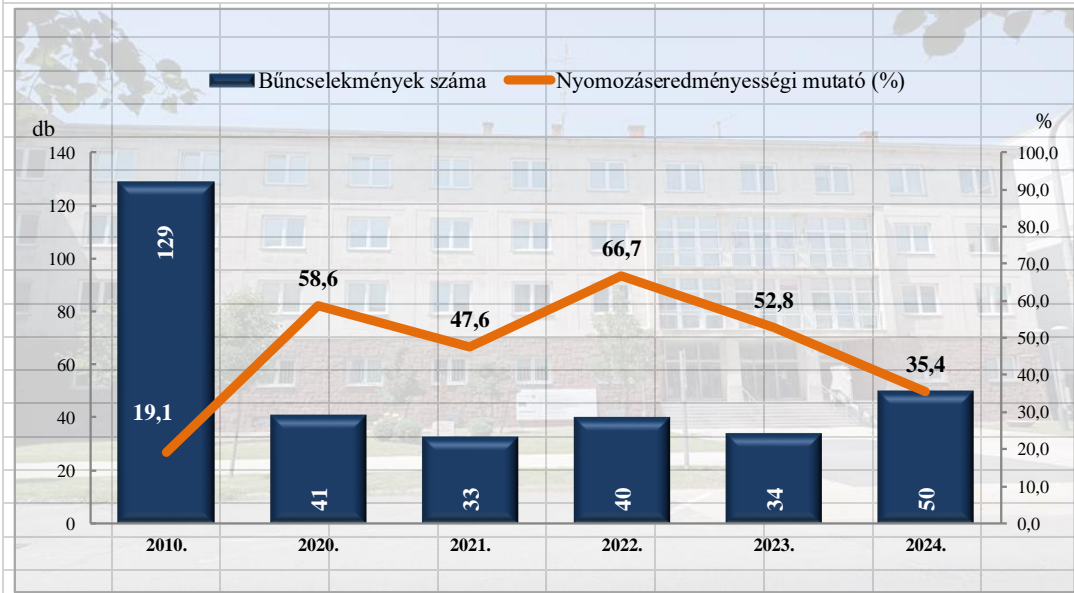

**Rendőri eljárásban regisztrált rongálás bűncselekmények
a 2010. és a 2020-2024. évi ENyÜBS adatok alapján
Zalaegerszegi Rendőrkapitányság**