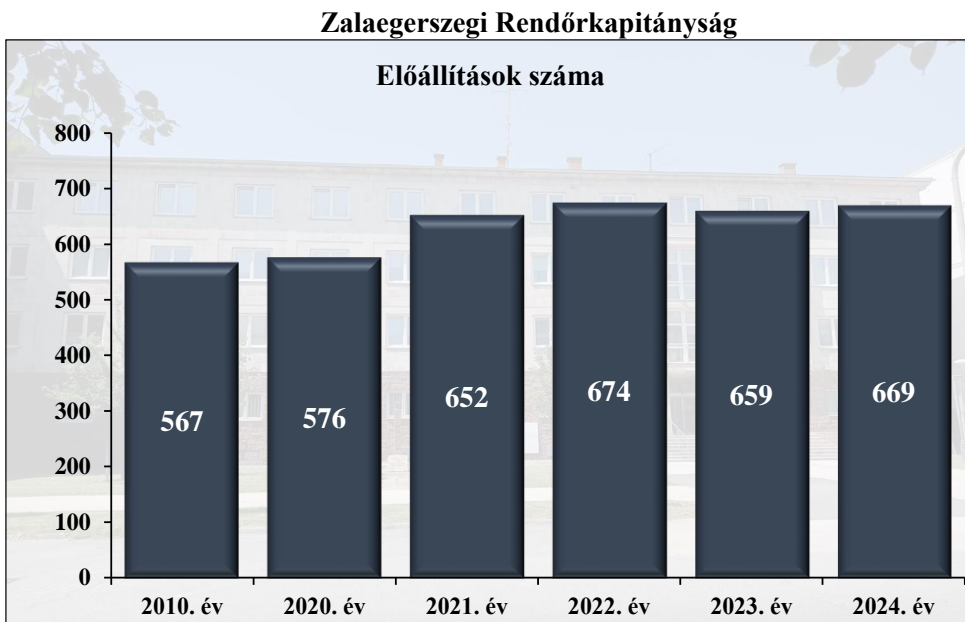

2. számú melléklet, rendészeti adatok