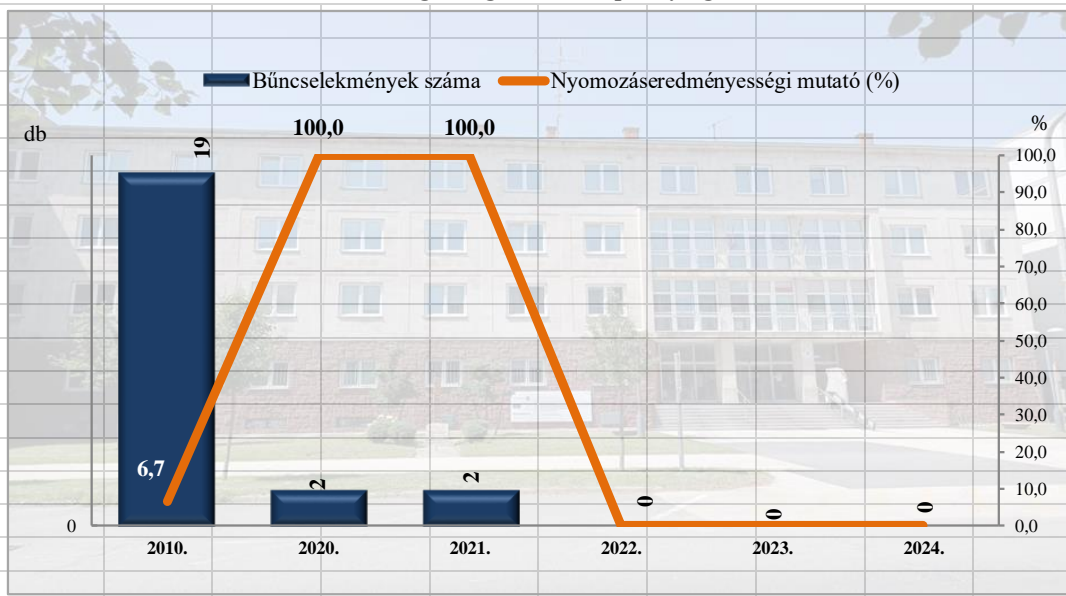

**Rendőri eljárásban regisztrált zárt gépjármű-feltörés bűncselekmények
a 2010. és a 2020-2024. évi ENyÜBS adatok alapján
Zalaegerszegi Rendőrkapitányság**