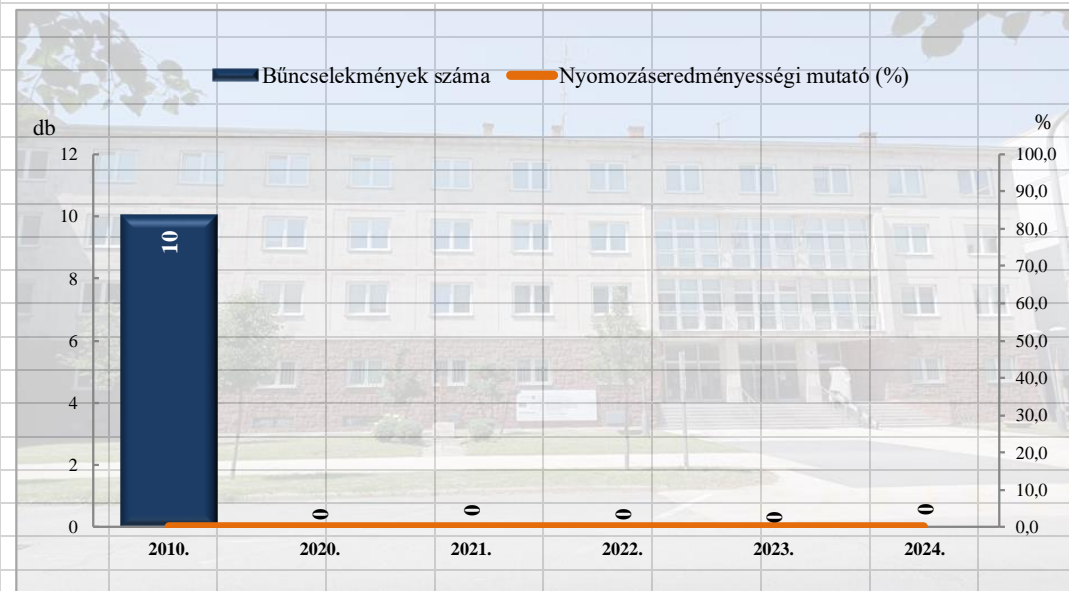

**Rendőri eljárásban regisztrált személygépköcsi lopás bűncselekmények
a 2010. és a 2020-2024. évi ENyÜBS adatok alapján
Zalaegerszegi Rendőrkapitányság**