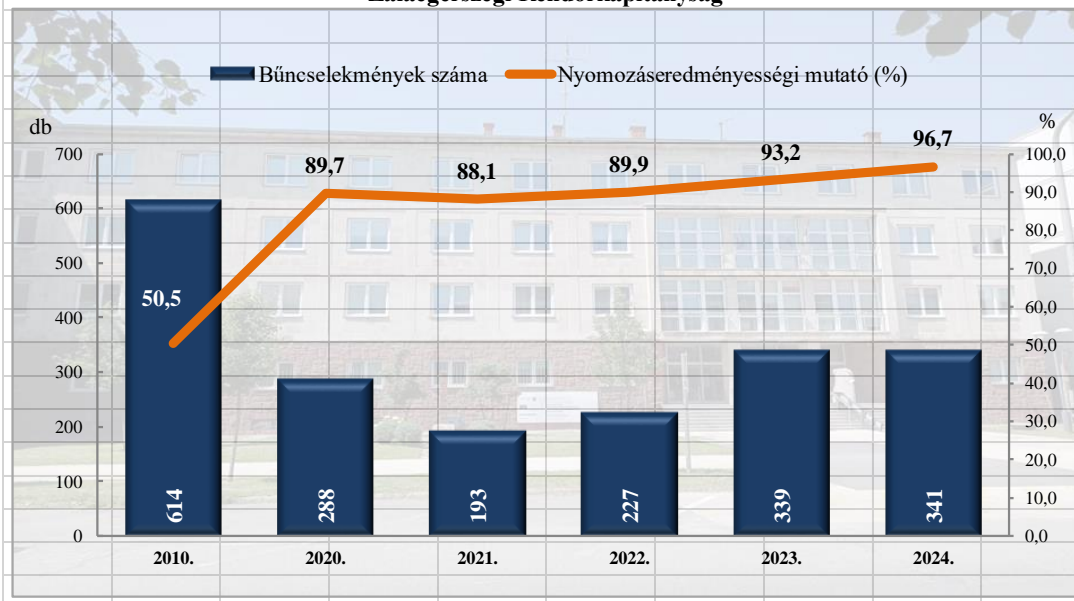

## 1. számú melléklet, bűnügyi adatok

**Rendőri eljárásban regisztrált közterületen elkövetett bűncselekmények  
a 2010. és a 2020-2024. évi ENyÜBS adatok alapján  
Zalaegerszegi Rendőrkapitányság**

**Rendőri eljárásban regisztrált 14 kiemelten kezelt bűncselekmények  
a 2010. és a 2020-2024. évi ENyÜBS adatok alapján  
Zalaegerszegi Rendőrkapitányság**

**Rendőri eljárásban regisztrált emberölés bűncselekmények  
a 2010. és a 2020-2024. évi ENyÜBS adatok alapján  
Zalaegerszegi Rendőrkapitányság**

**Rendőri eljárásban regisztrált testi sértés bűncselekmények  
a 2010. és a 2020-2024. évi ENyÜBS adatok alapján  
Zalaegerszegi Rendőrkapitányság**