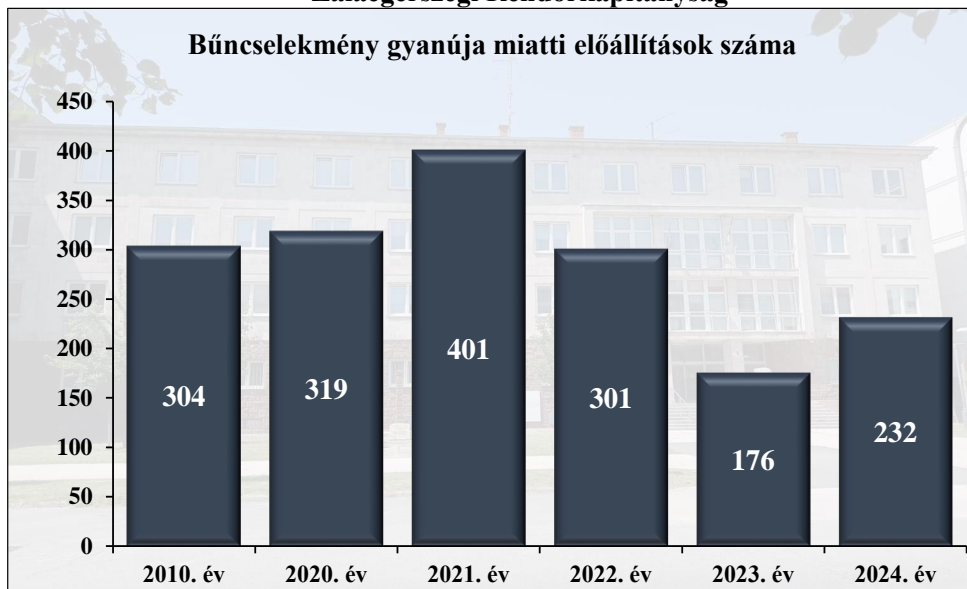

Zalaegerszegi Rendőrkapitányság