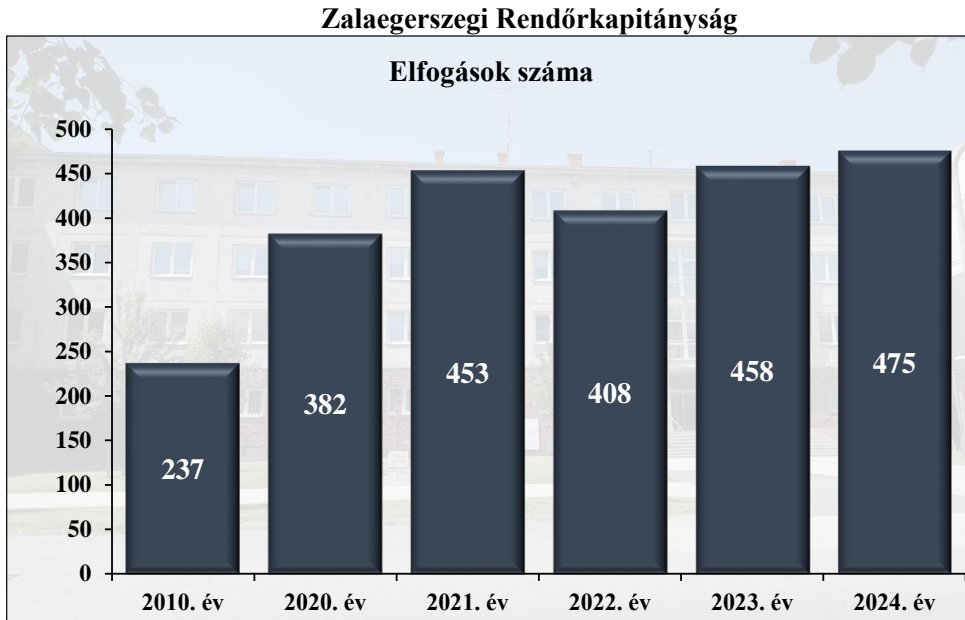

2. számú melléklet, rendészeti adatok