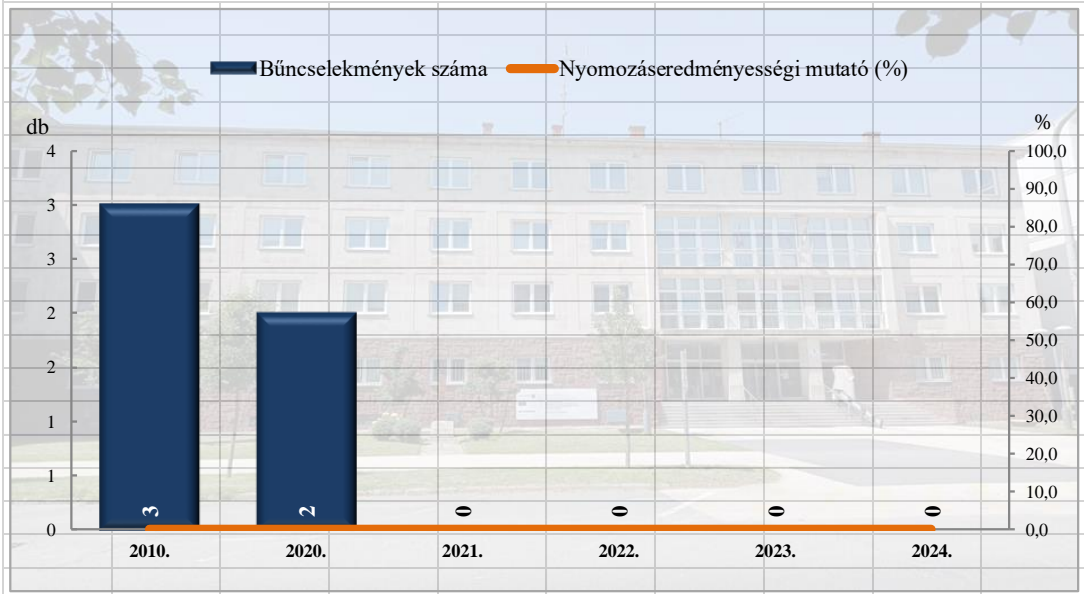

## 1. számú melléklet, bűnügyi adatok

**Rendőri eljárásban regisztrált közterületen elkövetett bűncselekmények  
a 2010. és a 2020-2024. évi ENyÜBS adatok alapján  
Zalaegerszegi Rendőrkapitányság**

**Rendőri eljárásban regisztrált 14 kiemelten kezelt bűncselekmények  
a 2010. és a 2020-2024. évi ENyÜBS adatok alapján  
Zalaegerszegi Rendőrkapitányság**

**Rendőri eljárásban regisztrált emberölés bűncselekmények  
a 2010. és a 2020-2024. évi ENyÜBS adatok alapján  
Zalaegerszegi Rendőrkapitányság**

**Rendőri eljárásban regisztrált testi sértés bűncselekmények  
a 2010. és a 2020-2024. évi ENyÜBS adatok alapján  
Zalaegerszegi Rendőrkapitányság**