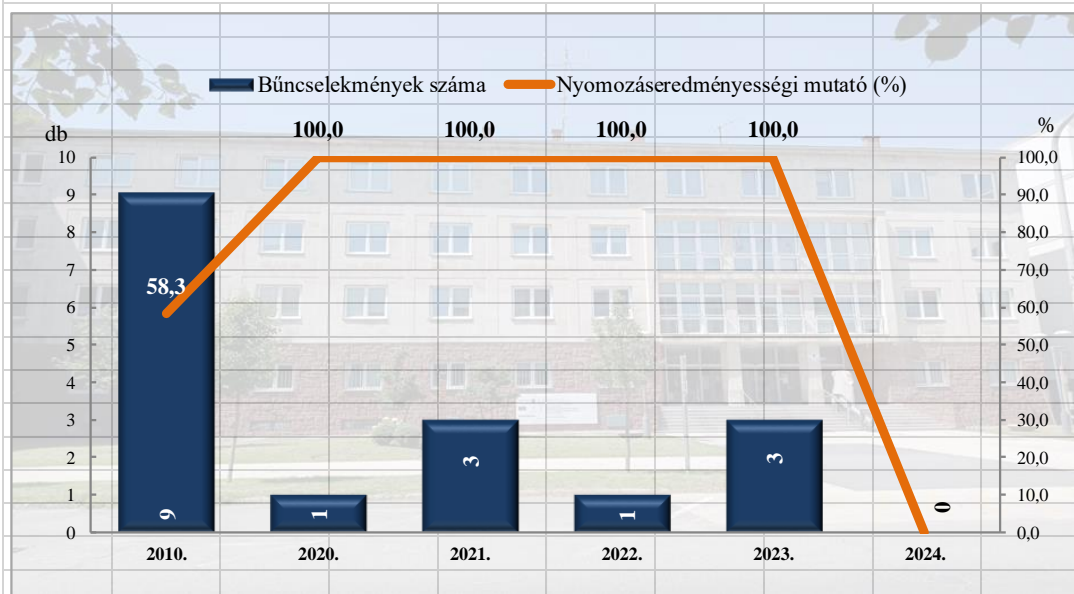

**Rendőri eljárásban regisztrált rablás bűncselekmények
a 2010. és a 2020-2024. évi ENyÜBS adatok alapján
Zalaegerszegi Rendőrkapitányság**