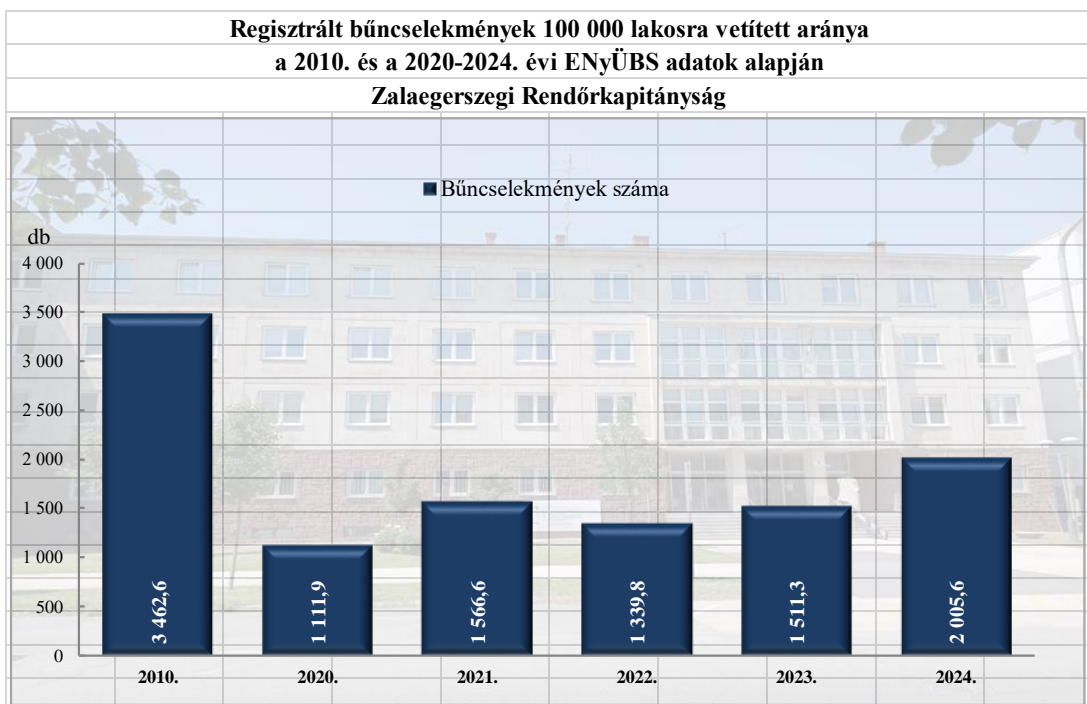

## 1. számú melléklet, bűnügyi adatok

**Rendőri eljárásban regisztrált közterületen elkövetett bűncselekmények  
a 2010. és a 2020-2024. évi ENyÜBS adatok alapján  
Zalaegerszegi Rendőrkapitányság**

**Rendőri eljárásban regisztrált 14 kiemelten kezelt bűncselekmények  
a 2010. és a 2020-2024. évi ENyÜBS adatok alapján  
Zalaegerszegi Rendőrkapitányság**

**Rendőri eljárásban regisztrált emberölés bűncselekmények  
a 2010. és a 2020-2024. évi ENyÜBS adatok alapján  
Zalaegerszegi Rendőrkapitányság**

**Rendőri eljárásban regisztrált testi sértés bűncselekmények  
a 2010. és a 2020-2024. évi ENyÜBS adatok alapján  
Zalaegerszegi Rendőrkapitányság**