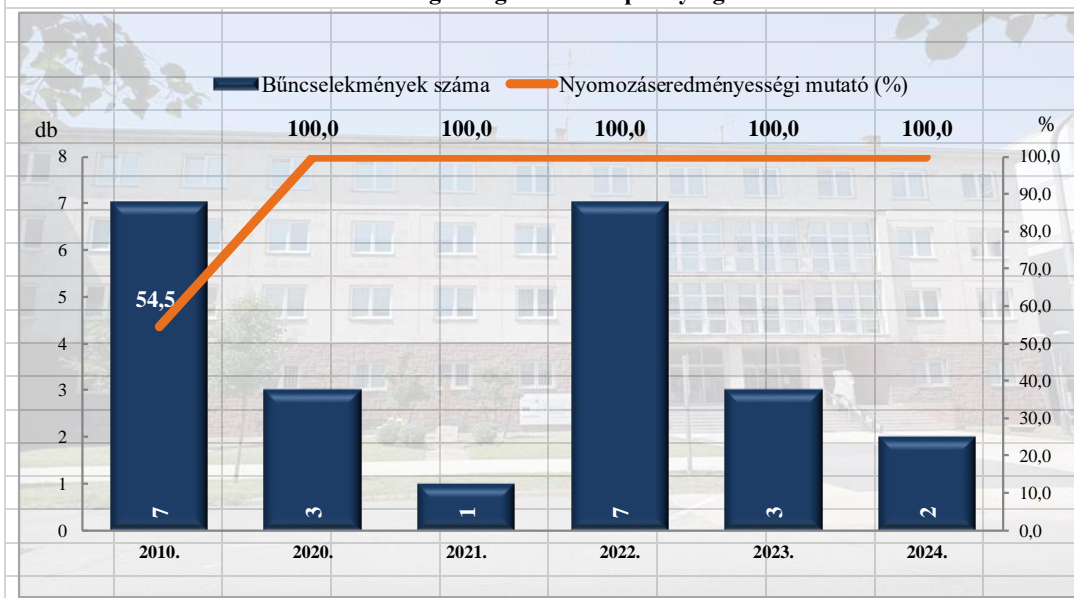

**Rendőri eljárásban regisztrált jármű önkényes elvétele bűncselekmények
a 2010. és a 2020-2024. évi ENyÜBS adatok alapján
Zalaegerszegi Rendőrkapitányság**