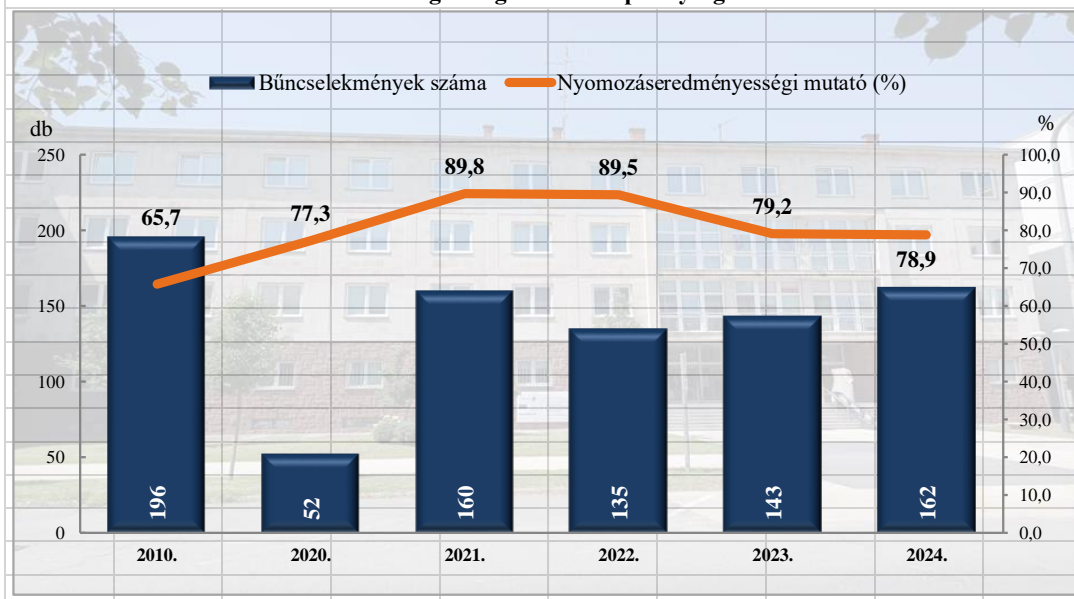

**Rendőri eljárásban regisztrált csalás bűncselekmények
a 2010. és a 2020-2024. évi ENyÜBS adatok alapján
Zalaegerszegi Rendőrkapitányság**