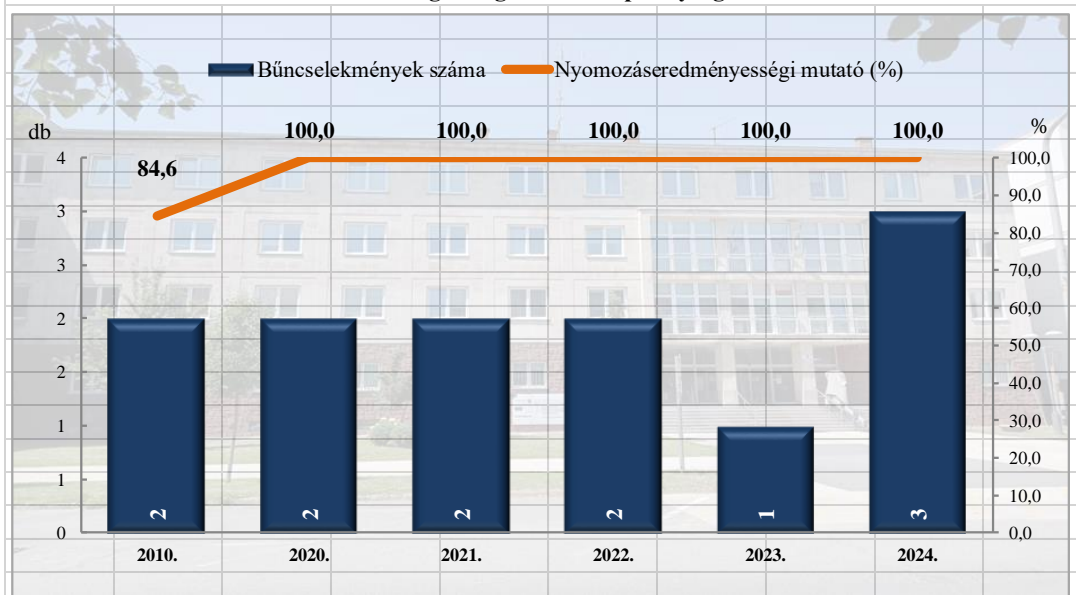

**Rendőri eljárásban regisztrált kiskorú veszélyeztetése bűncselekmények
a 2010. és a 2020-2024. évi ENyÜBS adatok alapján
Zalaegerszegi Rendőrkapitányság**