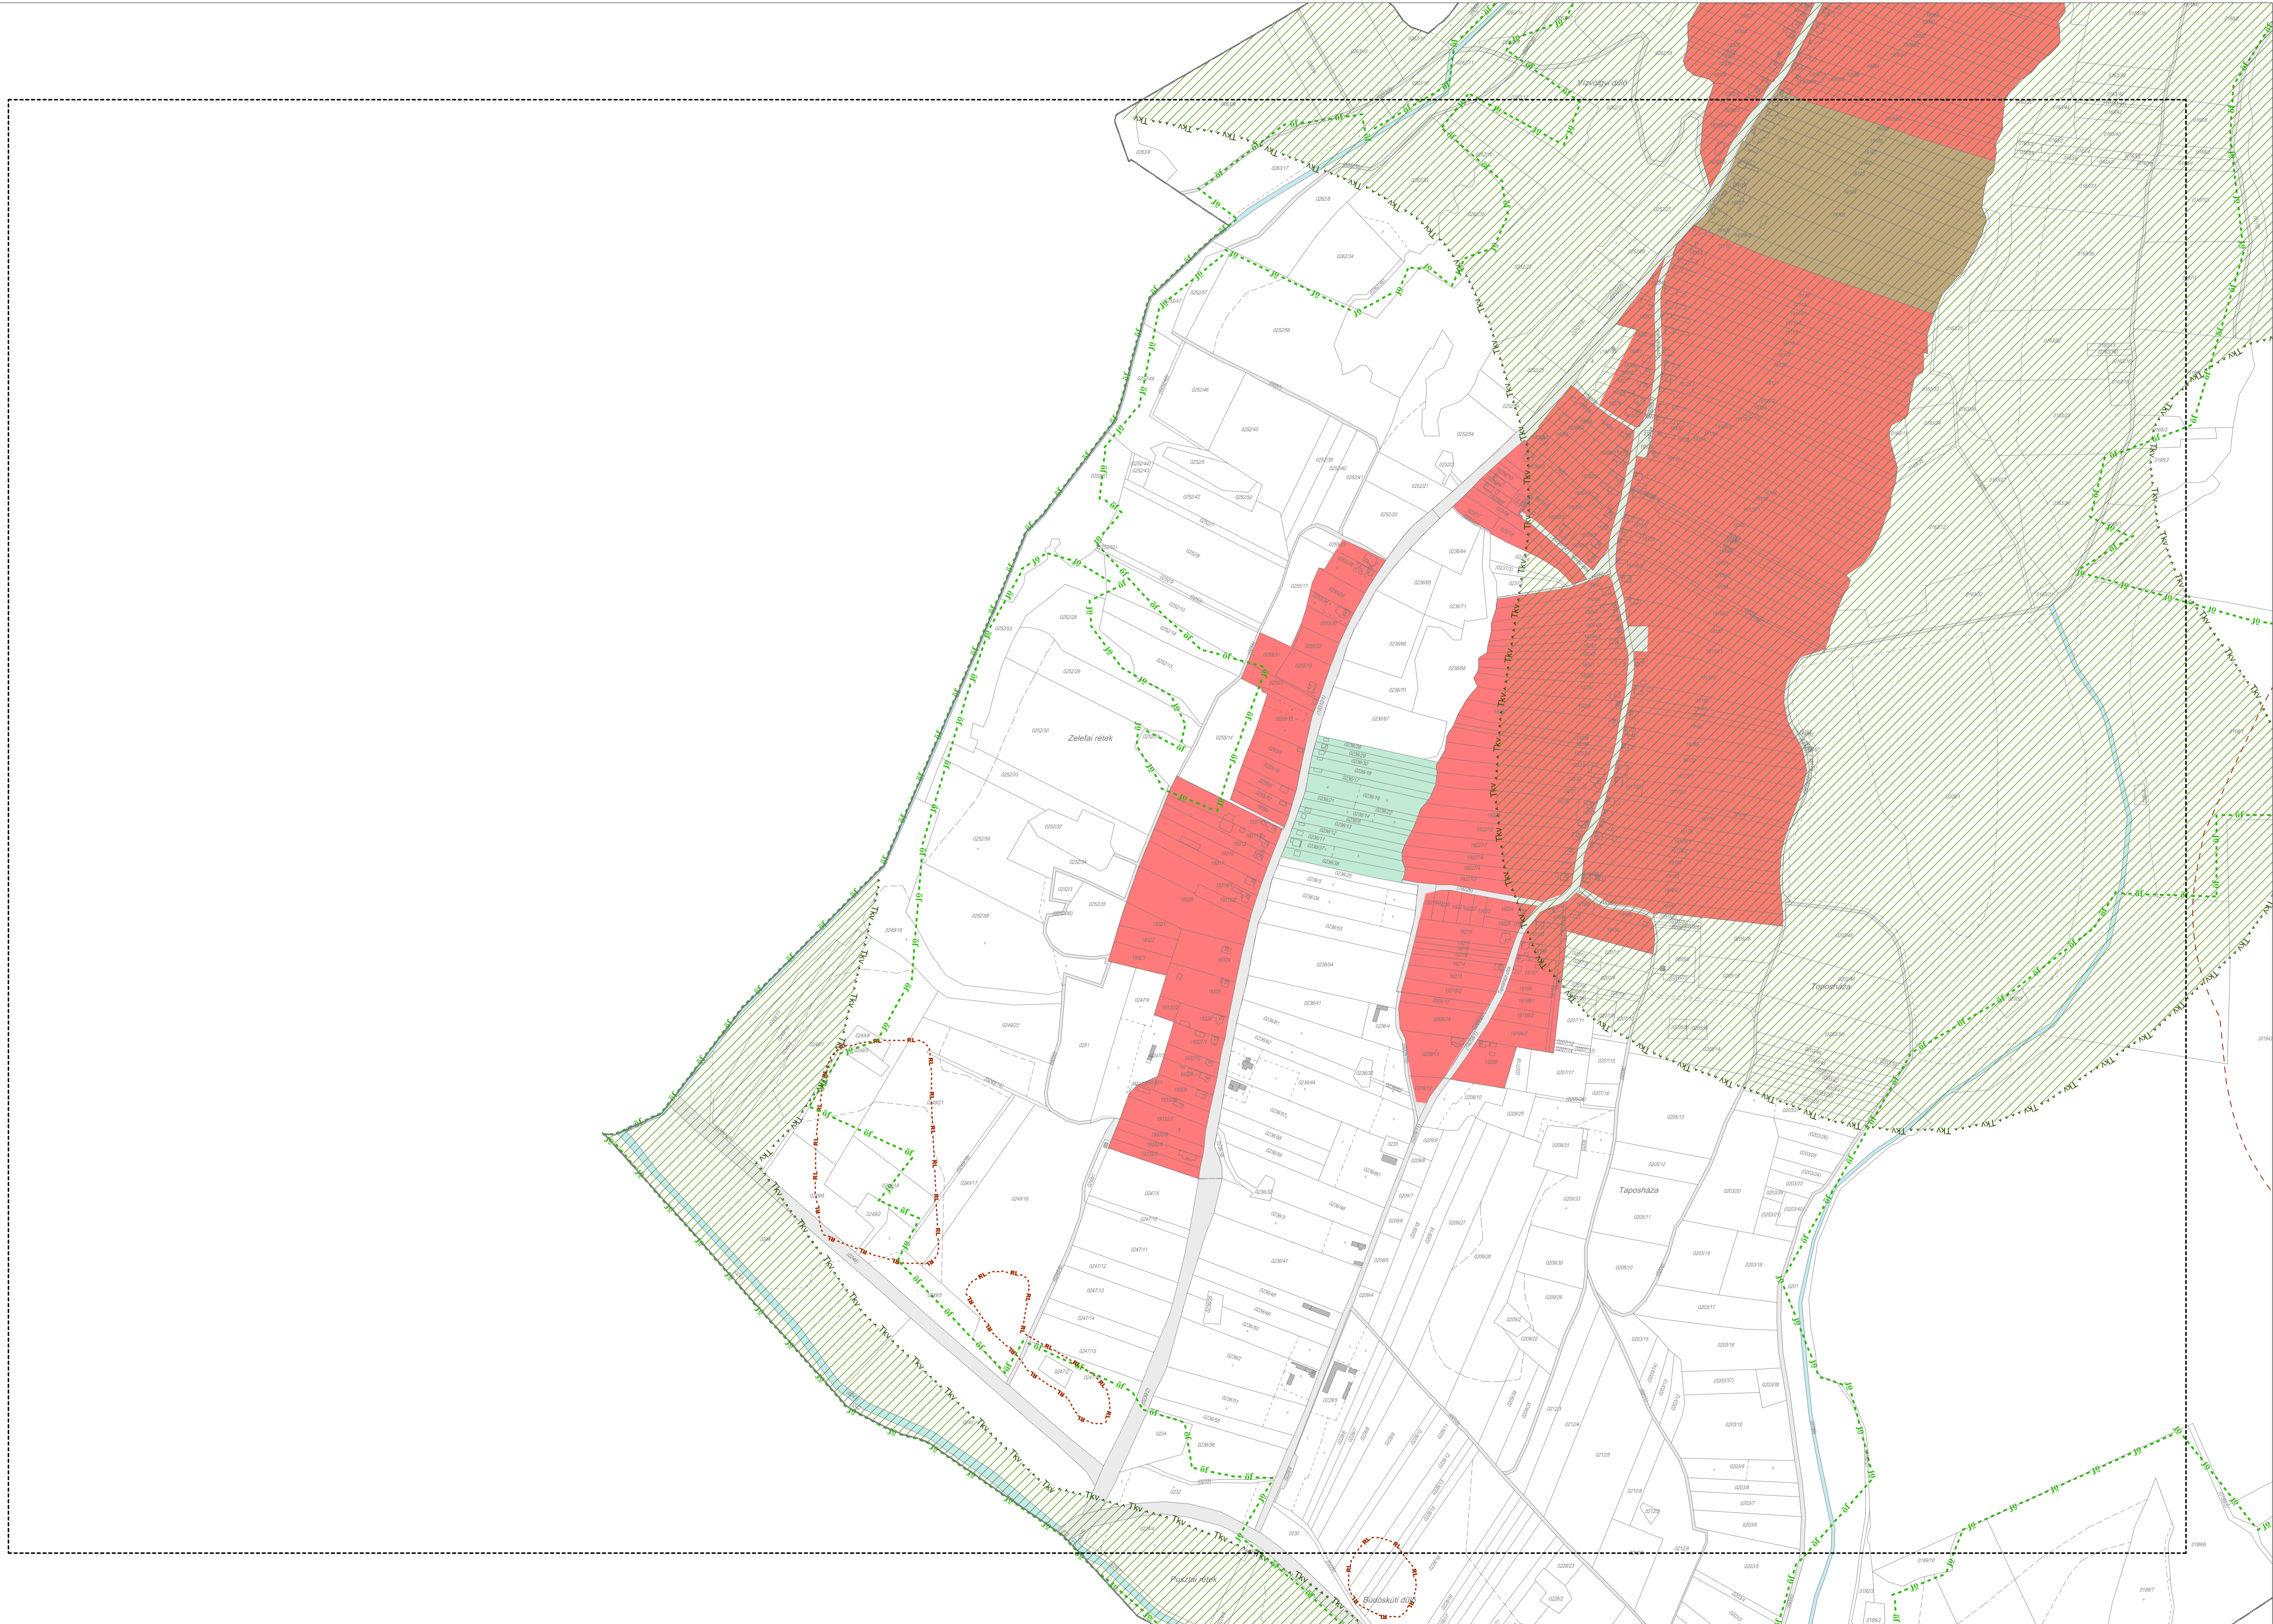

Zalaegerszeg Megyei Jogú Város

Településképi Rendeletének 3. számú melléklete

Jelmagyarázat

Településképi szempontból meghatározó területek

- | | |
|---|--|
|  | 1 Városközpont - jellemzően a XX. század közepe előtti - eklektikus városközpont barokk kori műemlékekkel |
|  | 2 Városközpont peremterülete – jellemzően a XX. század közepe előtti - kertvárosias és kisvárosias lakóterületek |
|  | 3 Falvak öröksége - jellemzően a XX. század közepe előtti - őfalu templomokkal és lakóházakkal |
|  | 4 Városközpont – jellemzően a XX. század közepe utáni - középületekkel, többszintes városias lakóépületekkel |
|  | 5 Telepszerű többszintes lakóterületek és intézményeik |
|  | 6 Kertvárosias lakóterületek - a városközpont peremterületeinek bővülése, csatolt városrészek új lakóterületei |
|  | 7 Zártkertekből kertvárosias lakóterületekké átépült városrészek |
|  | 8 Zártkertek |
|  | 9 Tájképvédelmi területek |

Országos és helyi védelem alatt álló építészeti örökség

- | | |
|---|-----------------------------------|
|  | Műemlék |
|  | Műemléki érték |
|  | Műemléki környezet |
|  | Helyi védett építészeti érték |
|  | Utcaképvédelem |
|  | Nyilvántartott régészeti lelőhely |

Országos védelem alatt álló táji- és természeti értékek

- | | |
|---|--|
|  | N2000 - Natura 2000 természetvédelmi terület |
|  | mag - Magterület |
|  | öf - Ökológiai folyosó |
|  | pf - Pufferterület |
|  | Vízrendezési terület |
|  | Belváros területe |

04

05

05

09

12

13

20