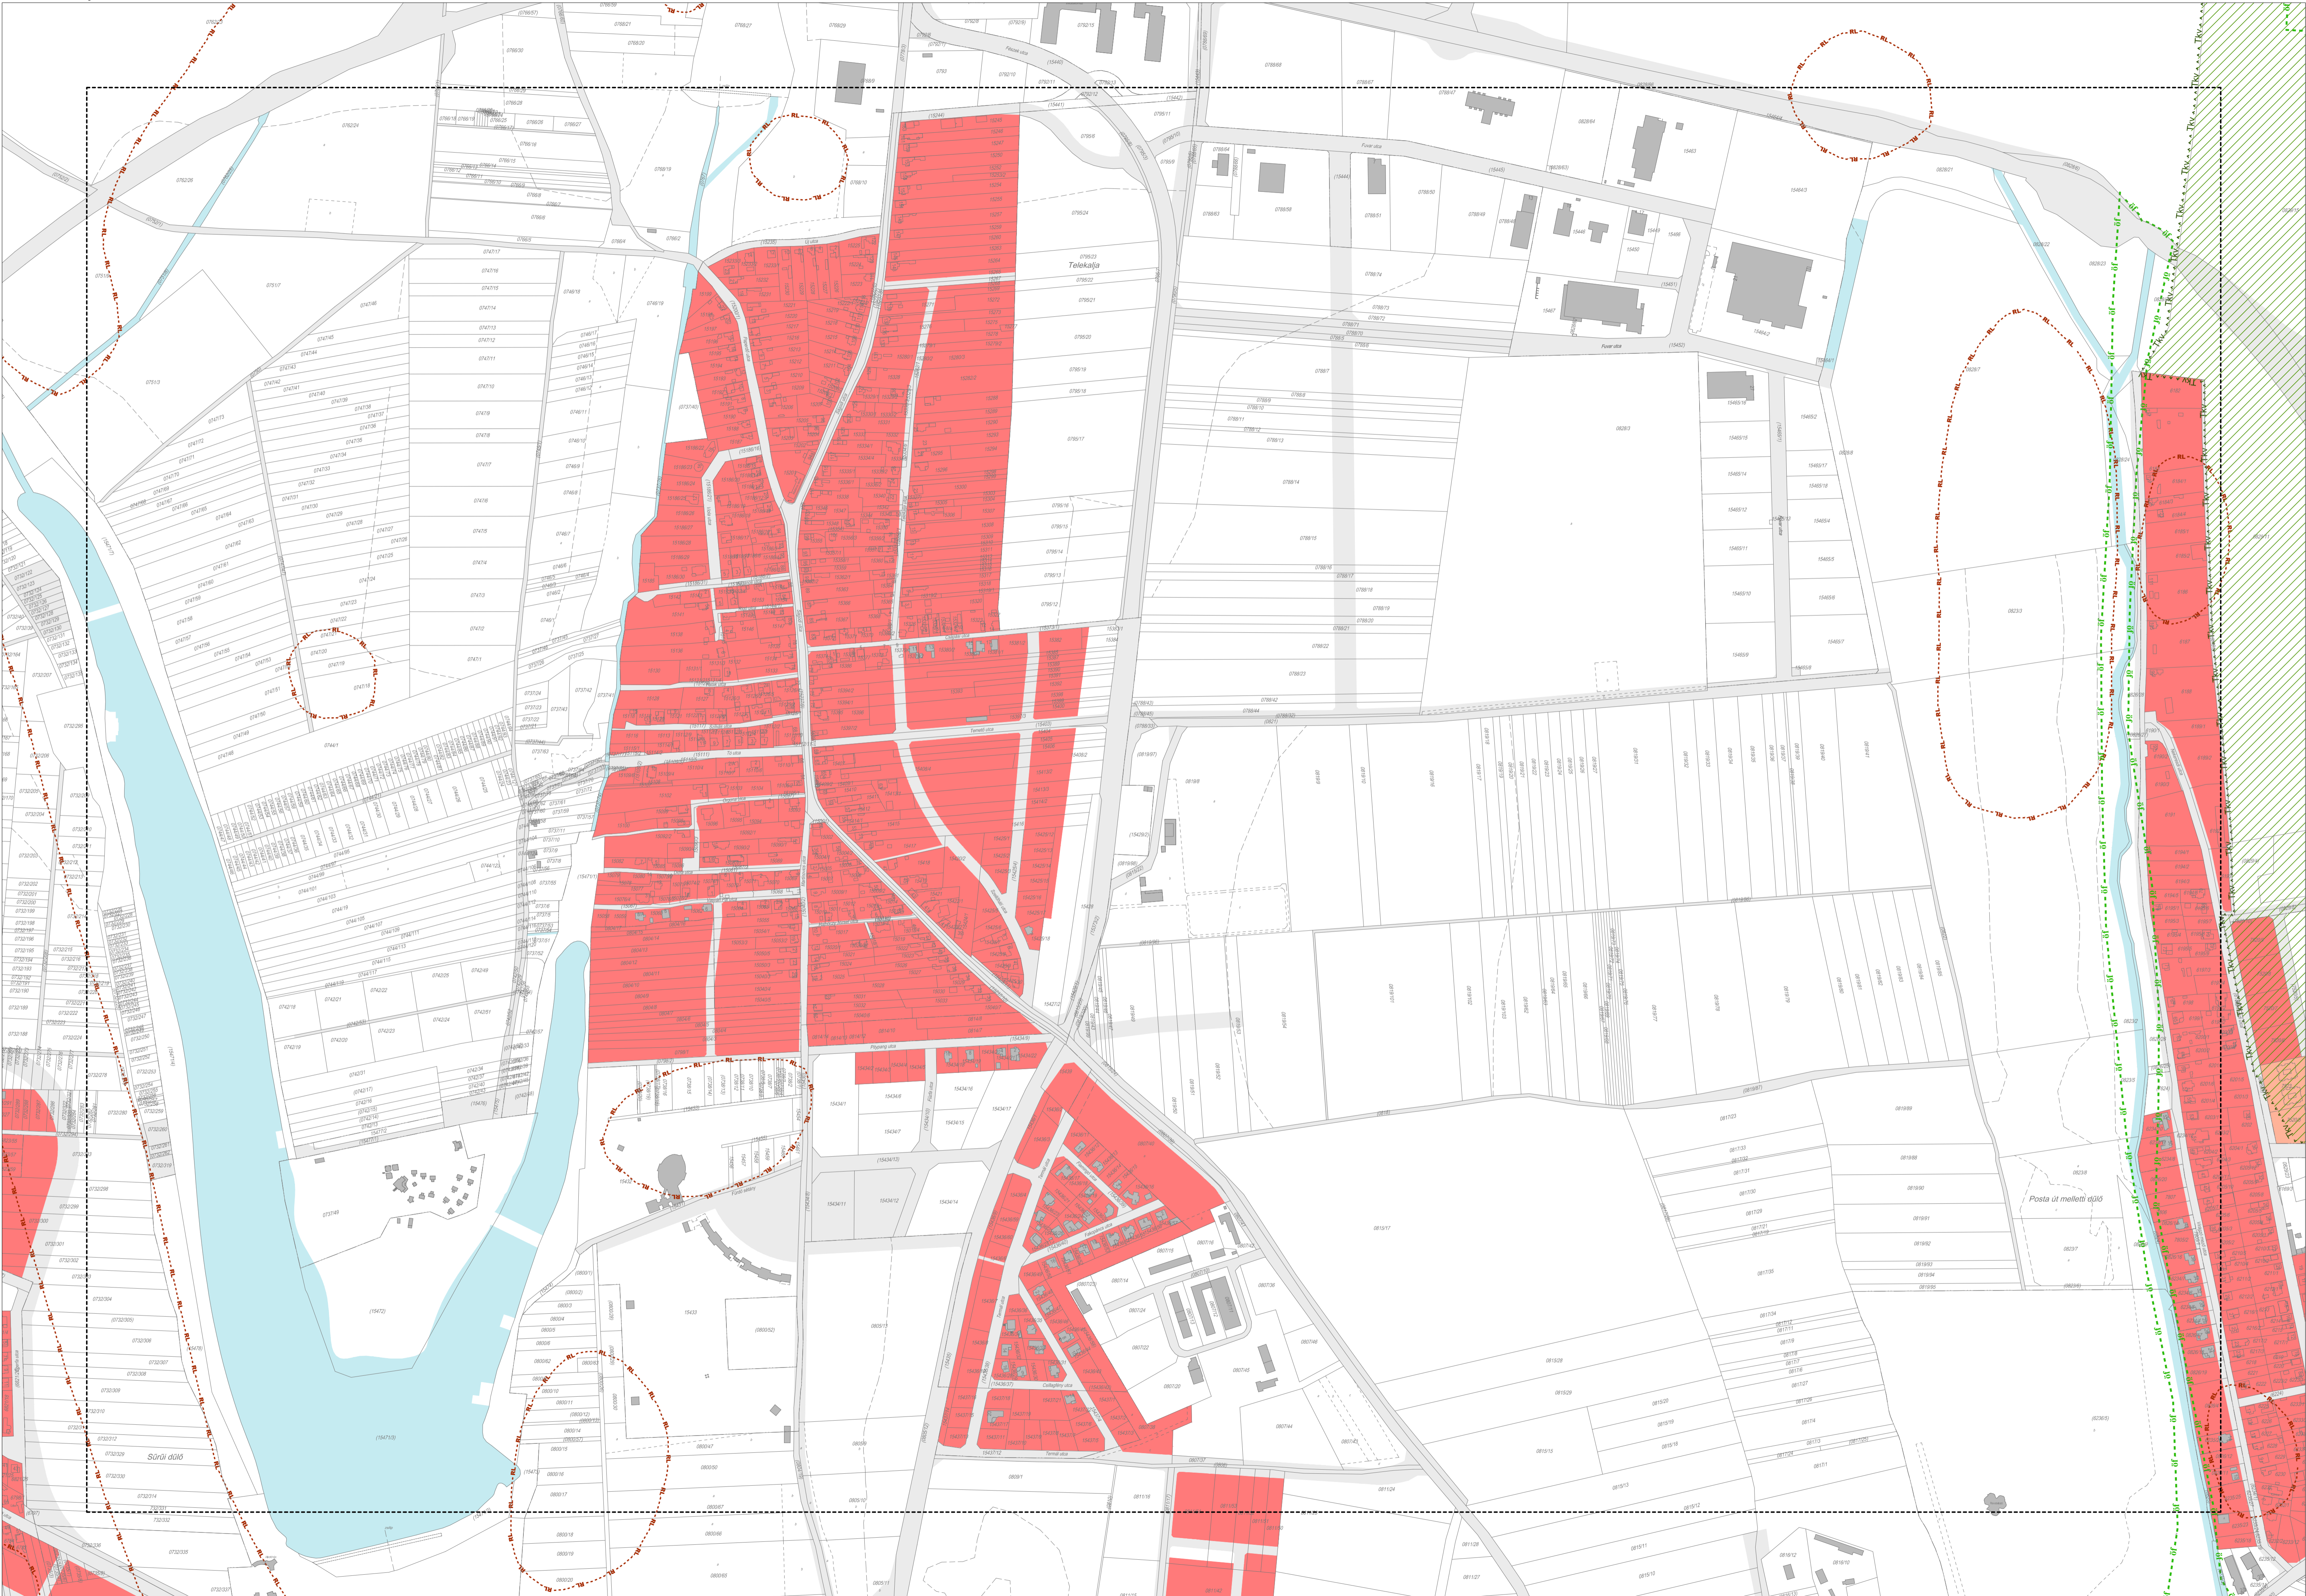

Zalaegerszeg Megyei Jogú Város

Településképi Rendeletének 3. számú melléklete

Jelmagyarázat

Településképi szempontból meghatározó területek

- | | |
|---|--|
|  | 1 Városközpont - jellemzően a XX. század közepe előtti - eklektikus városközpont barokk kori műemlékekkel |
|  | 2 Városközpont peremterülete – jellemzően a XX. század közepe előtti - kertvárosias és kisvárosias lakóterületek |
|  | 3 Falvak öröksége - jellemzően a XX. század közepe előtti - őfalu templomokkal és lakóházakkal |
|  | 4 Városközpont – jellemzően a XX. század közepe utáni - középületekkel, többszintes városias lakóépületekkel |
|  | 5 Telepszerű többszintes lakóterületek és intézményeik |
|  | 6 Kertvárosias lakóterületek - a városközpont peremterületeinek bővülése, csatolt városrészek új lakóterületei |
|  | 7 Zártkertekből kertvárosias lakóterületekké átépült városrészek |
|  | 8 Zártkertek |
|  | 9 Tájképvédelmi területek |

Országos és helyi védelem alatt álló építészeti örökség

- | | |
|---|-----------------------------------|
|  | Műemlék |
|  | Műemléki érték |
|  | Műemléki környezet |
|  | Helyi védett építészeti érték |
|  | Utcaképvédelem |
|  | Nyilvántartott régészeti lelőhely |

Országos védelem alatt álló táji- és természeti értékek

- | | |
|---|--|
|  | N2000 - Natura 2000 természetvédelmi terület |
|  | mag - Magterület |
|  | öf - Ökológiai folyosó |
|  | pf - Pufferterület |
|  | Vízrendezési terület |
|  | Belváros területe |

04

05

05

09

12

13

20