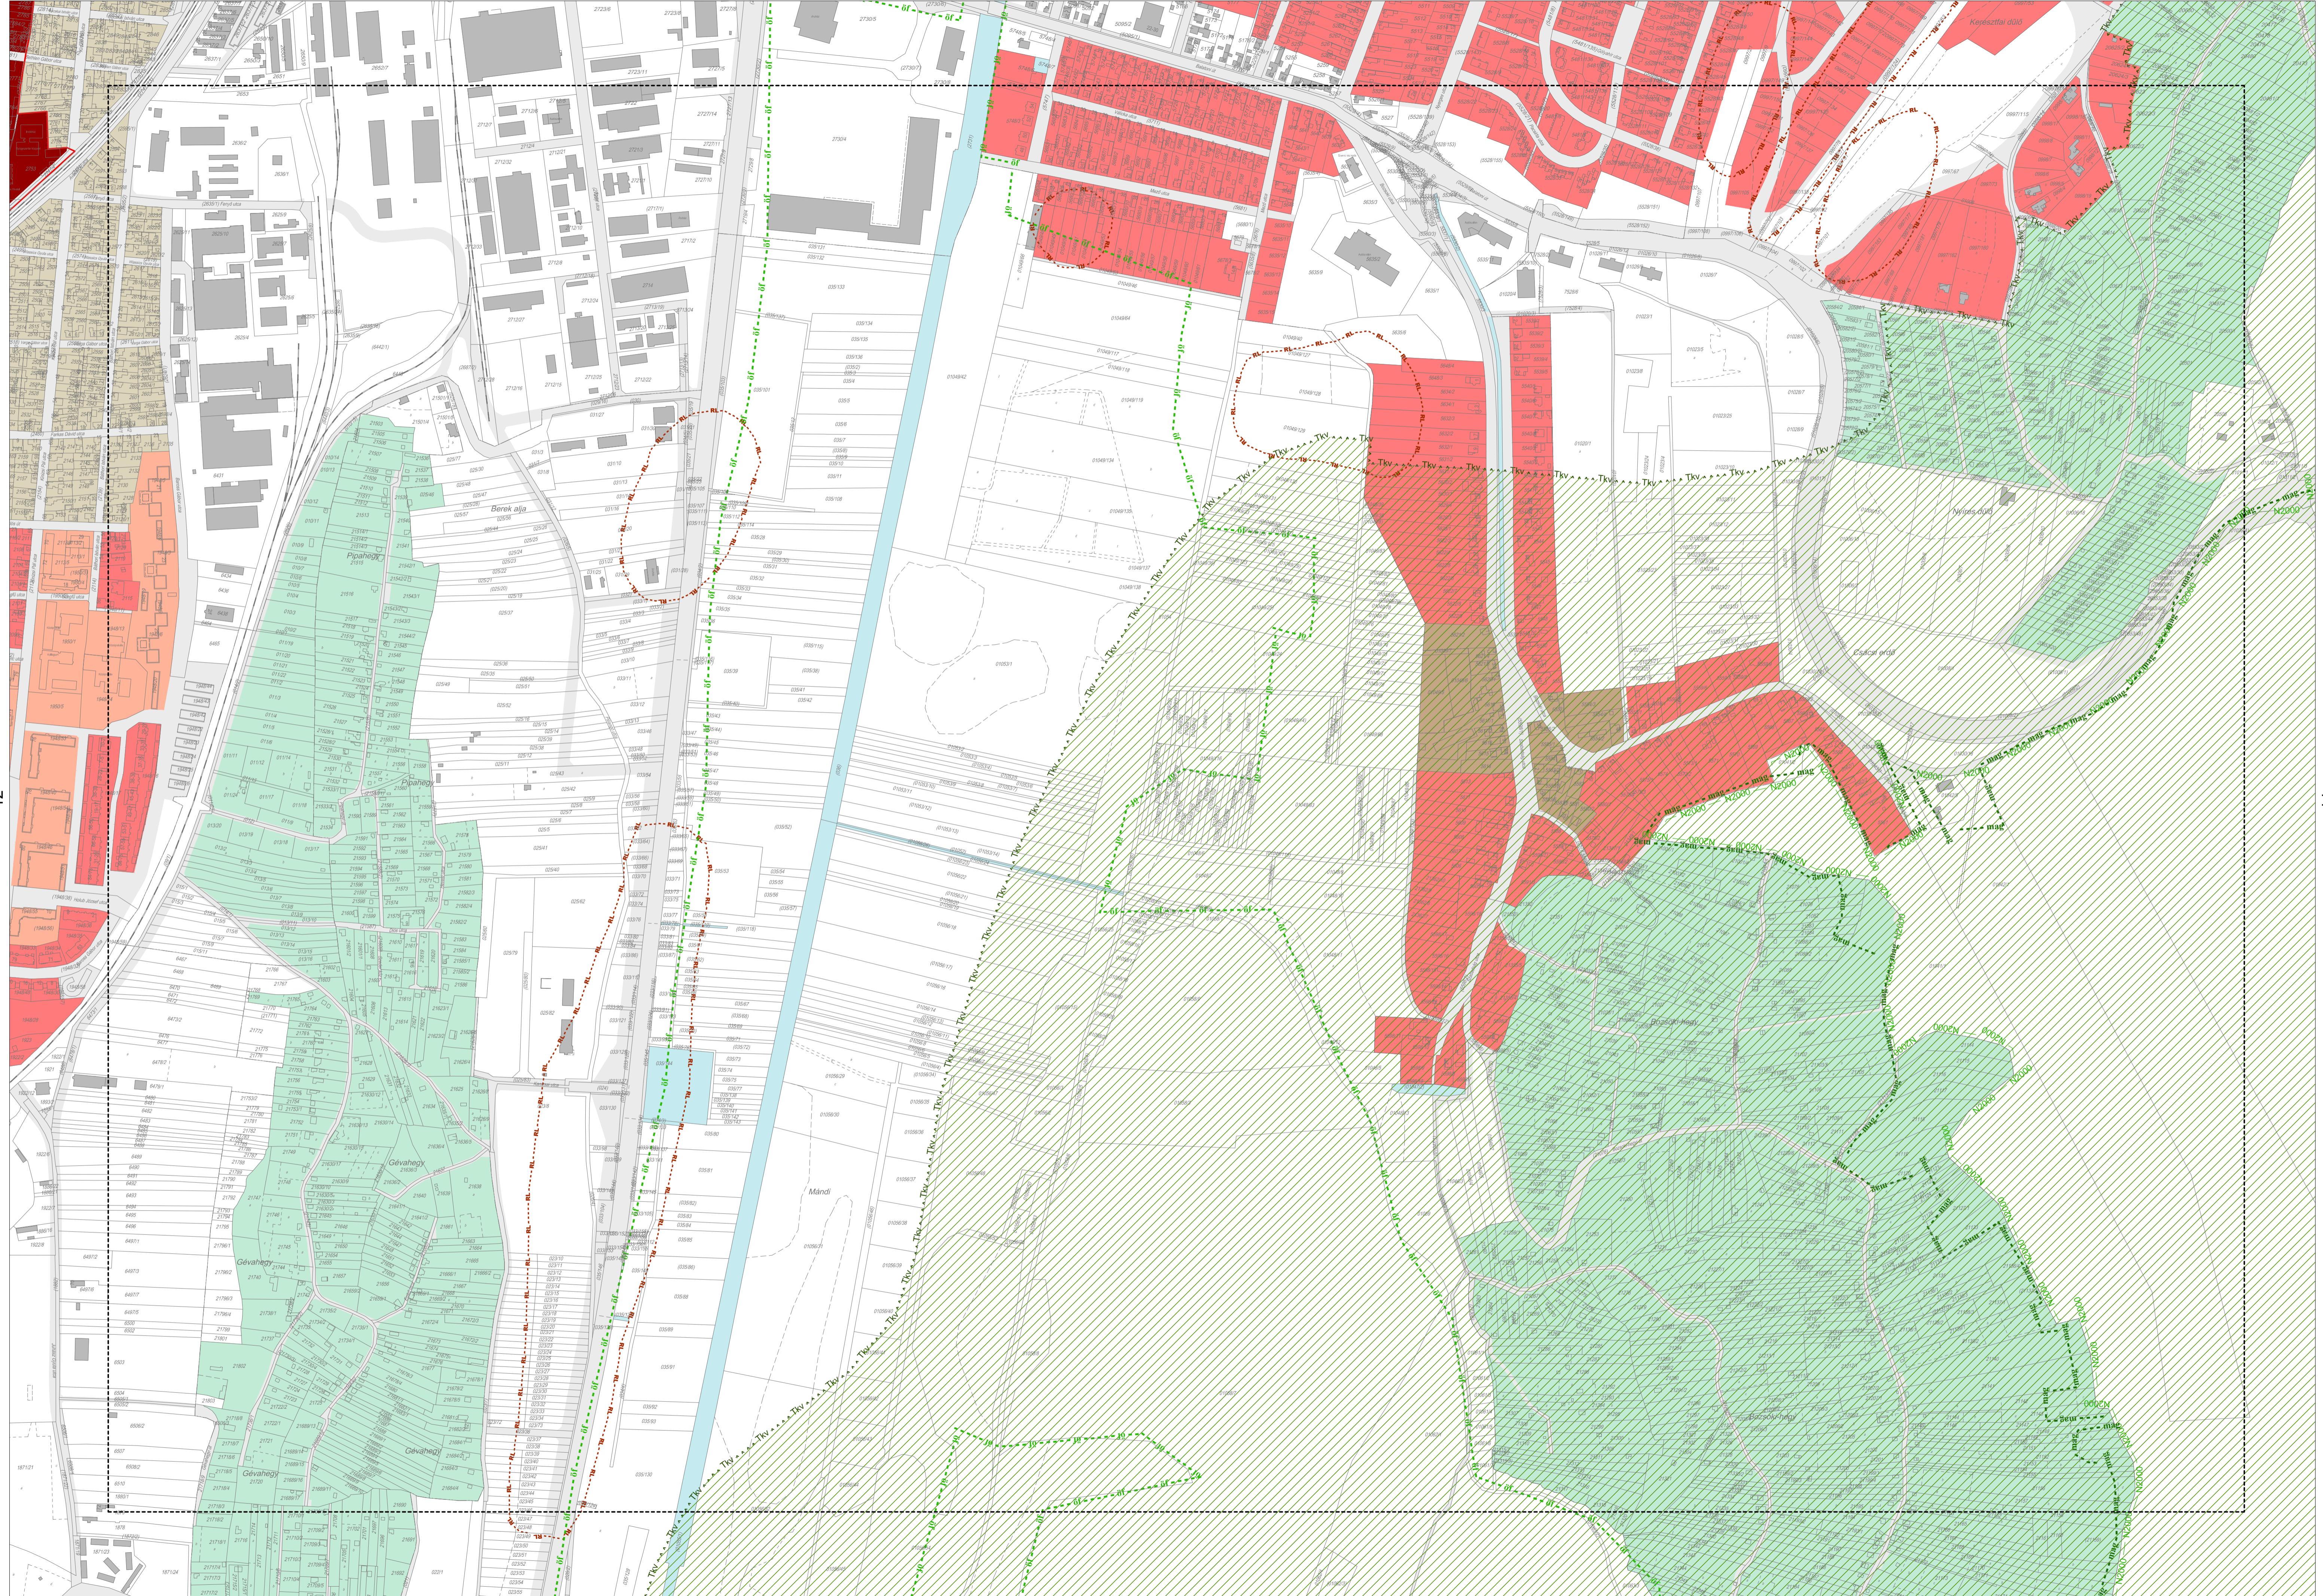

Zalaegerszeg Megyei Jogú Város

Településképi Rendeletének 3. számú melléklete

Jelmagyarázat

Településképi szempontból meghatározó területek

- | | |
|---|--|
|  | 1 Városközpont - jellemzően a XX. század közepe előtti - eklektikus városközpont barokk kori műemlékekkel |
|  | 2 Városközpont peremterülete – jellemzően a XX. század közepe előtti - kertvárosias és kisvárosias lakóterületek |
|  | 3 Falvak öröksége - jellemzően a XX. század közepe előtti - őfalu templomokkal és lakóházakkal |
|  | 4 Városközpont – jellemzően a XX. század közepe utáni - középületekkel, többszintes városias lakóépületekkel |
|  | 5 Telepszerű többszintes lakóterületek és intézményeik |
|  | 6 Kertvárosias lakóterületek - a városközpont peremterületeinek bővülése, csatolt városrészek új lakóterületei |
|  | 7 Zártkertekből kertvárosias lakóterületekké átépült városrészek |
|  | 8 Zártkertek |
|  | 9 Tájképvédelmi területek |

Országos és helyi védelem alatt álló építészeti örökség

- | | |
|---|-----------------------------------|
|  | Műemlék |
|  | Műemléki érték |
|  | Műemléki környezet |
|  | Helyi védett építészeti érték |
|  | Utcaképvédelem |
|  | Nyilvántartott régészeti lelőhely |

Országos védelem alatt álló táji- és természeti értékek

- | | |
|---|--|
|  | N2000 - Natura 2000 természetvédelmi terület |
|  | mag - Magterület |
|  | öf - Ökológiai folyosó |
|  | pf - Pufferterület |
|  | Vízrendezési terület |
|  | Belváros területe |

04

05

05

09

12

13

20