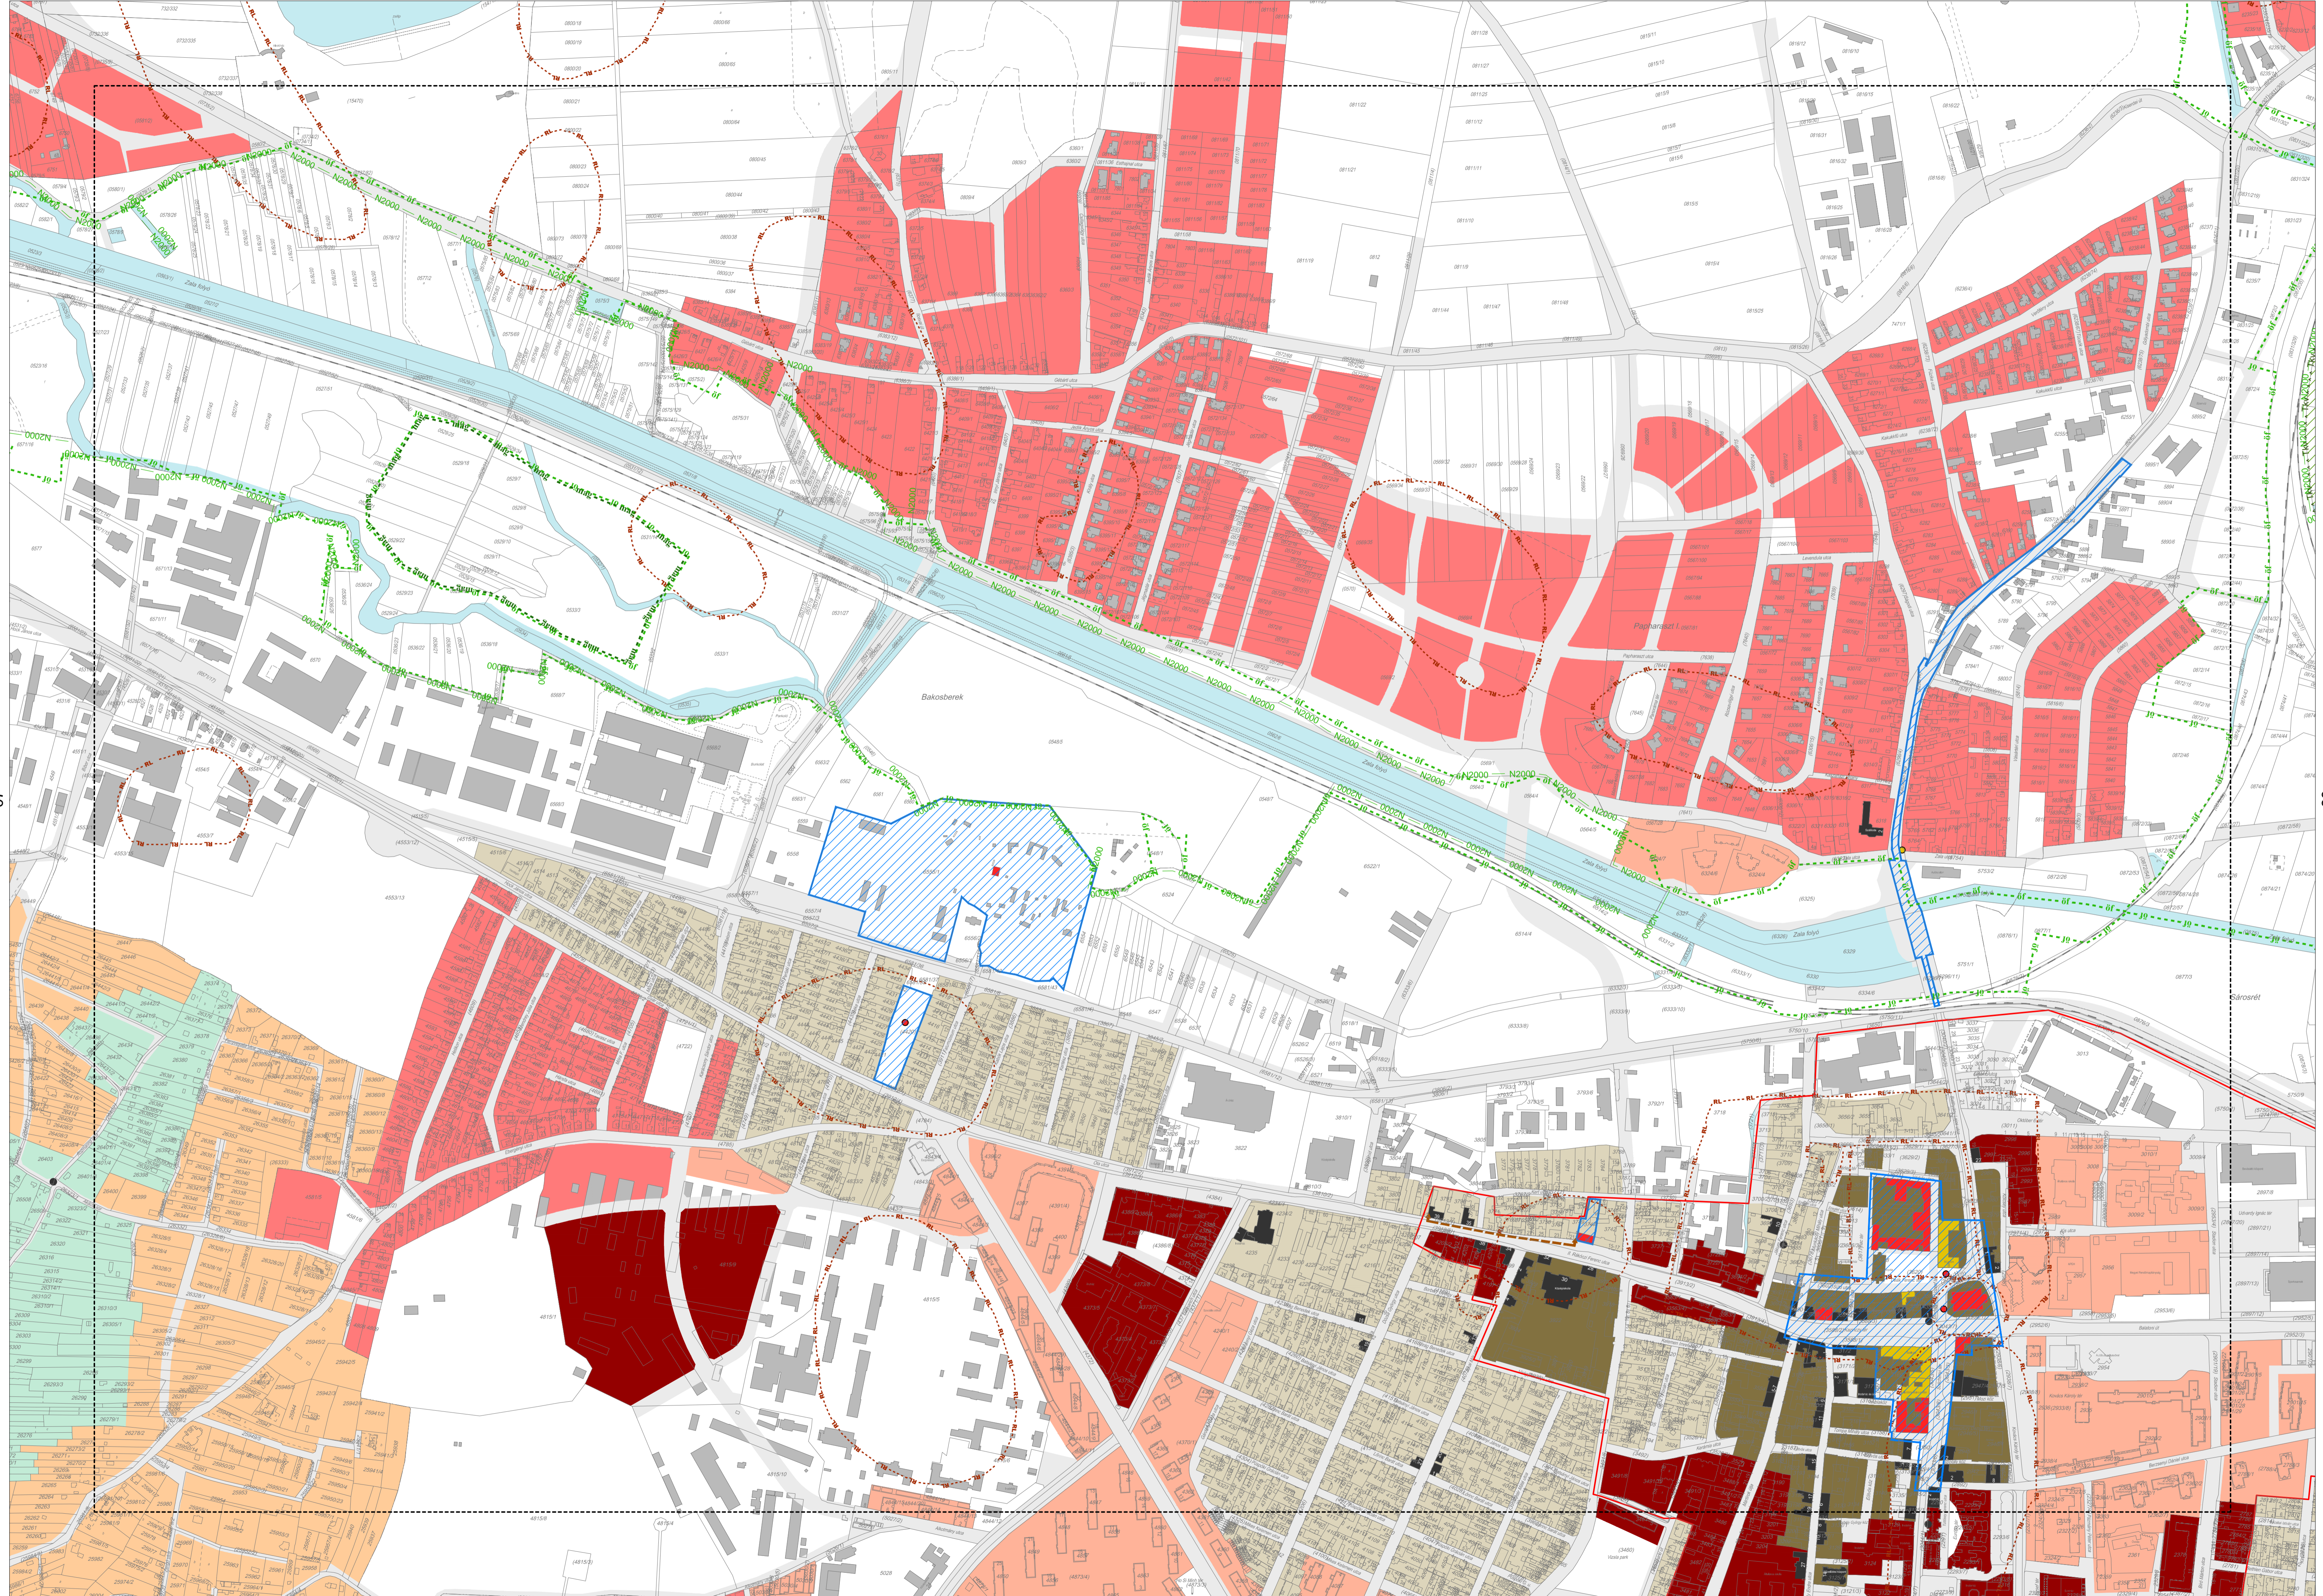

Zalaegerszeg Megyei Jogú Város

Településképi Rendeletének 3. számú melléklete

Jelmagyarázat

Településképi szempontból meghatározó területek

- | | |
|---|--|
|  | 1 Városközpont - jellemzően a XX. század közepe előtti - eklektikus városközpont barokk kori műemlékekkel |
|  | 2 Városközpont peremterülete – jellemzően a XX. század közepe előtti - kertvárosias és kisvárosias lakóterületek |
|  | 3 Falvak öröksége - jellemzően a XX. század közepe előtti - őfalu templomokkal és lakóházakkal |
|  | 4 Városközpont – jellemzően a XX. század közepe utáni - középületekkel, többszintes városias lakóépületekkel |
|  | 5 Telepszerű többszintes lakóterületek és intézményeik |
|  | 6 Kertvárosias lakóterületek - a városközpont peremterületeinek bővülése, csatolt városrészek új lakóterületei |
|  | 7 Zártkertekből kertvárosias lakóterületekké átépült városrészek |
|  | 8 Zártkertek |
|  | 9 Tájképvédelmi területek |

Országos védelem alatt álló táji- és természeti értékek

- | | |
|---|--|
|  | N2000 - Natura 2000 természetvédelmi terület |
|  | mag - Magterület |
|  | öf - Ökológiai folyosó |
|  | pf - Pufferterület |
|  | Vízrendezési terület |
|  | Belváros területe |

04

05

05

09

12

13

20