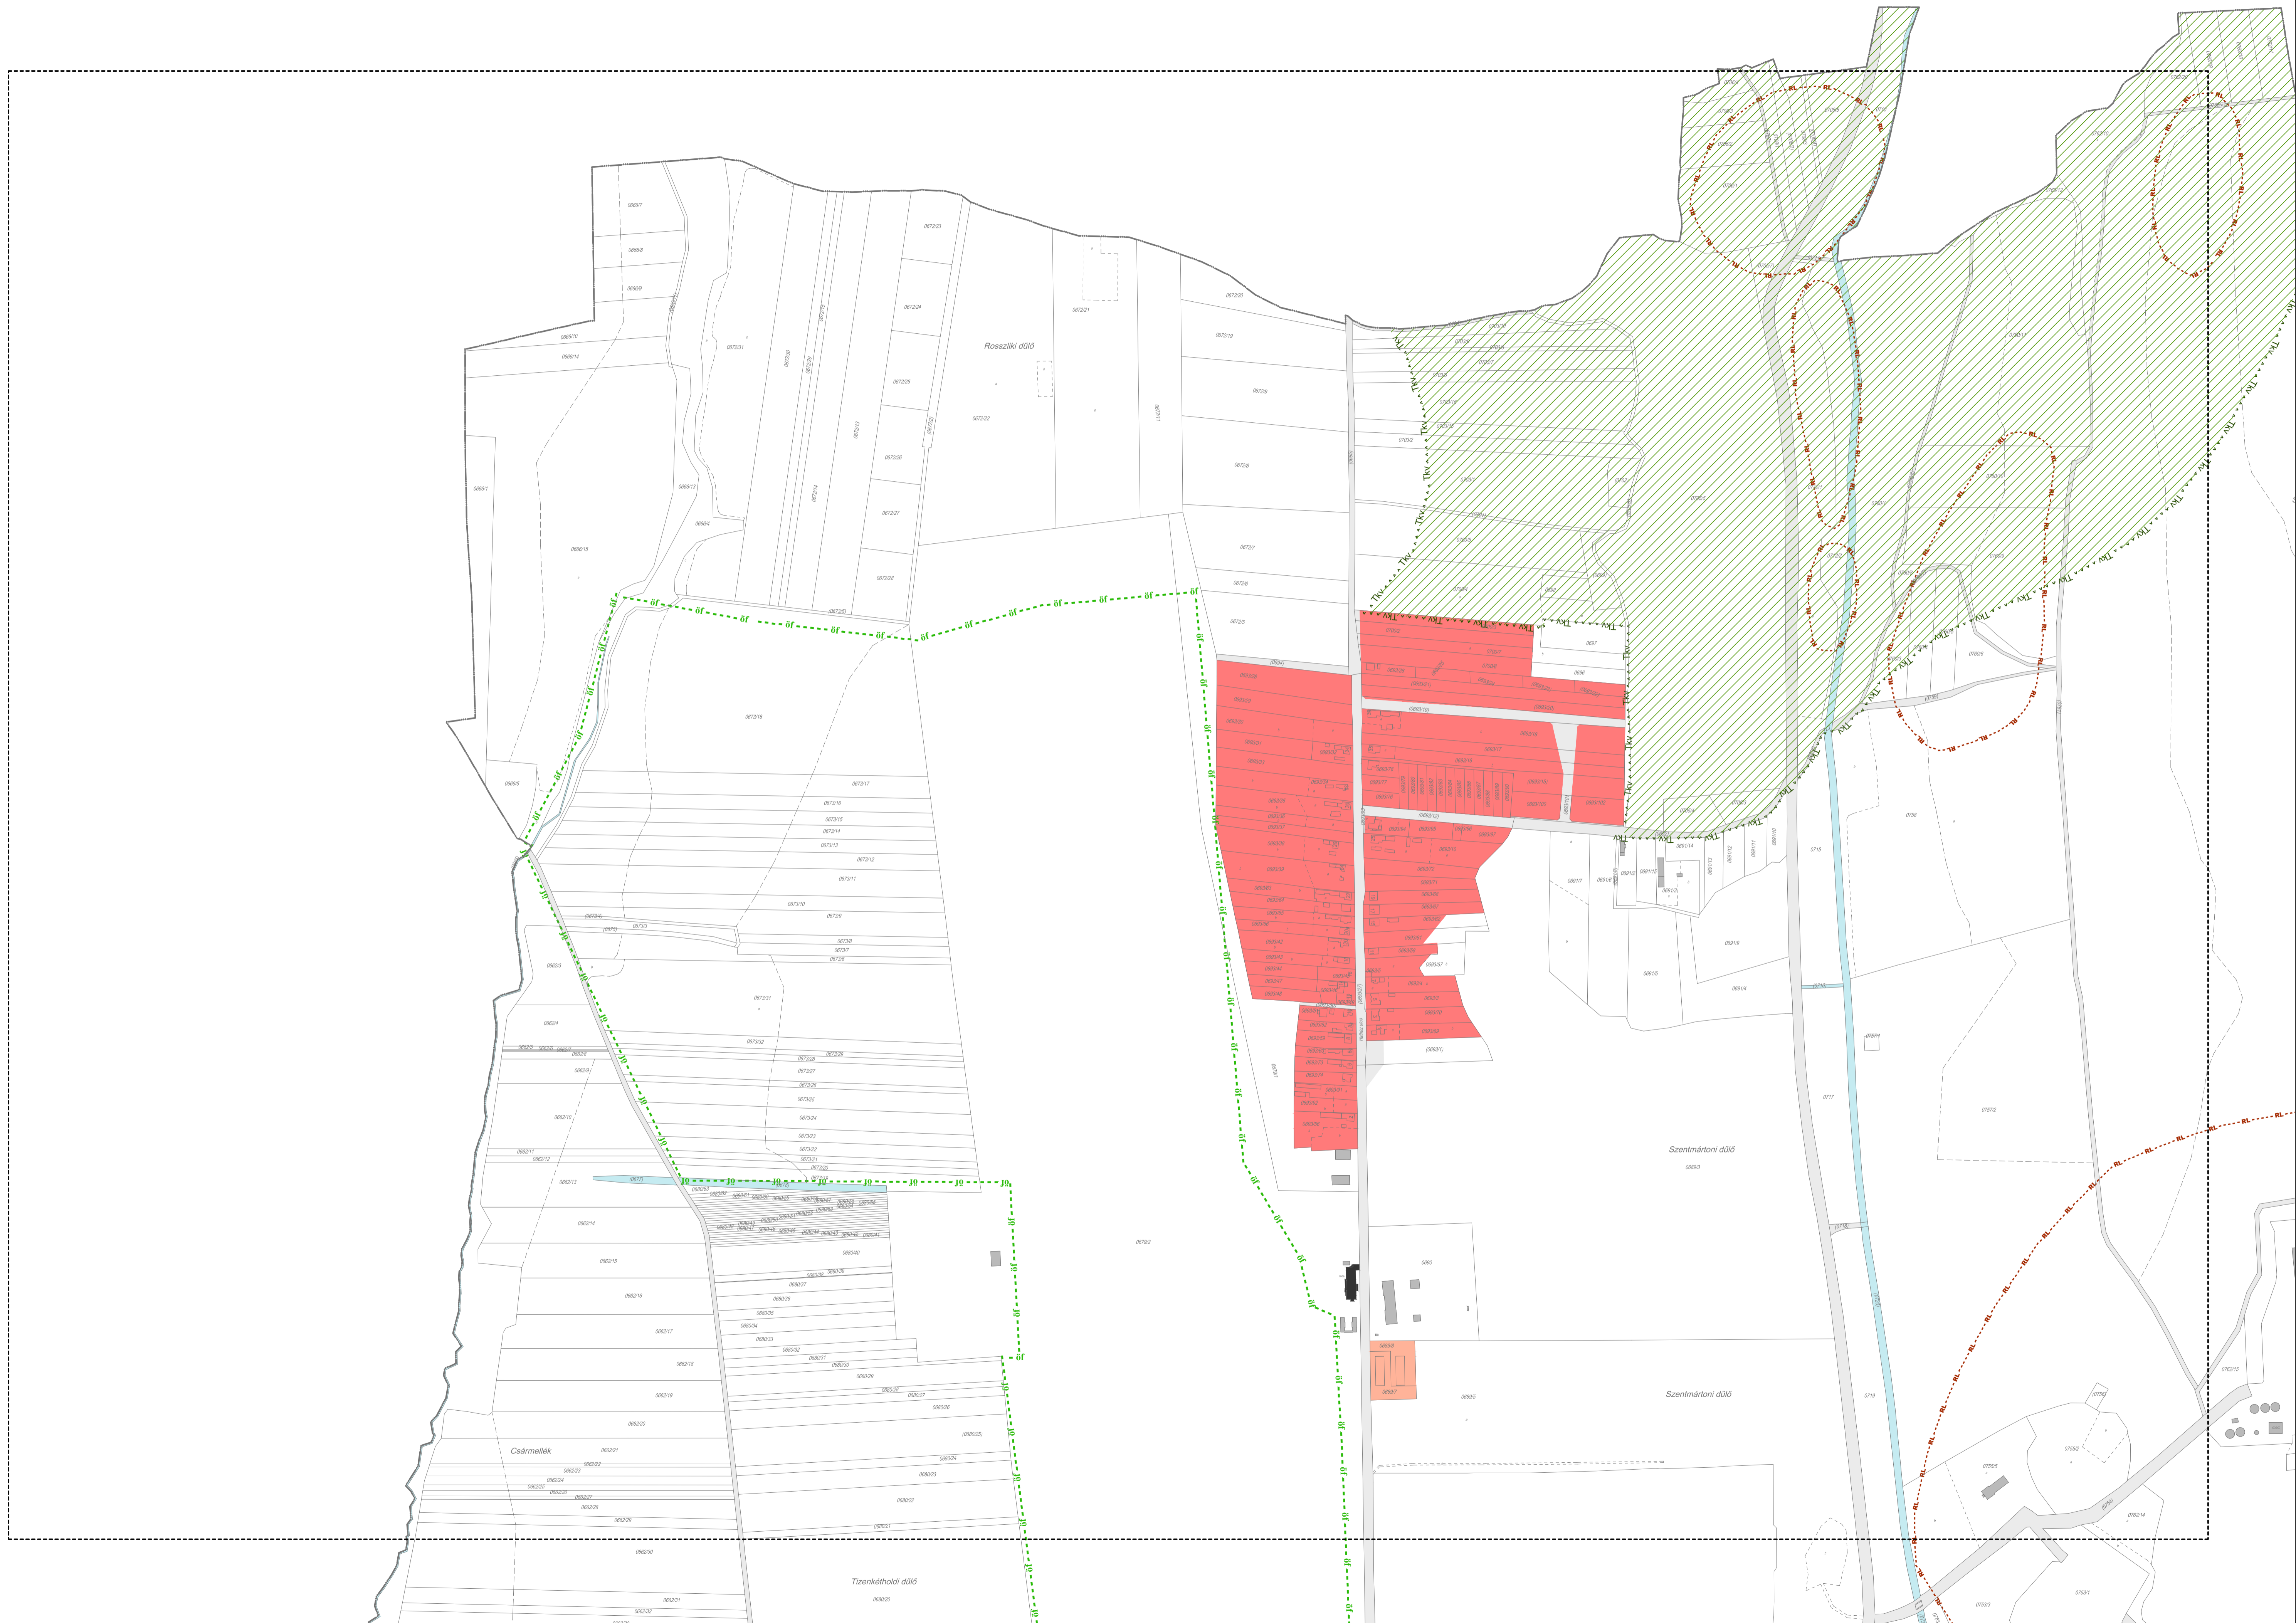

Zalaegerszeg Megyei Jogú Város

Településképi Rendeletének 3. számú melléklete

Jelmagyarázat

Településképi szempontból meghatározó területek

- | | |
|---|--|
|  | 1 Városközpont - jellemzően a XX. század közepe előtti - eklektikus városközpont barokk kori műemlékekkel |
|  | 2 Városközpont peremterülete – jellemzően a XX. század közepe előtti - kertvárosias és kisvárosias lakóterületek |
|  | 3 Falvak öröksége - jellemzően a XX. század közepe előtti - őfalu templomokkal és lakóházakkal |
|  | 4 Városközpont – jellemzően a XX. század közepe utáni - középületekkel, többszintes városias lakóépületekkel |
|  | 5 Telepszerű többszintes lakóterületek és intézményeik |
|  | 6 Kertvárosias lakóterületek - a városközpont peremterületeinek bővülése, csatolt városrészek új lakóterületei |
|  | 7 Zártkertekből kertvárosias lakóterületekké átépült városrészek |
|  | 8 Zártkertek |
|  | 9 Tájképvédelmi területek |

Országos és helyi védelem alatt álló építészeti örökség

- | | |
|---|-----------------------------------|
|  | Műemlék |
|  | Műemléki érték |
|  | Műemléki környezet |
|  | Helyi védett építészeti érték |
|  | Utcaképvédelem |
|  | Nyilvántartott régészeti lelőhely |

Országos védelem alatt álló táji- és természeti értékek

- | | |
|---|--|
|  | N2000 - Natura 2000 természetvédelmi terület |
|  | mag - Magterület |
|  | öf - Ökológiai folyosó |
|  | pf - Pufferterület |
|  | Vízrendezési terület |
|  | Belváros területe |

04

05

05

09

12

13

20