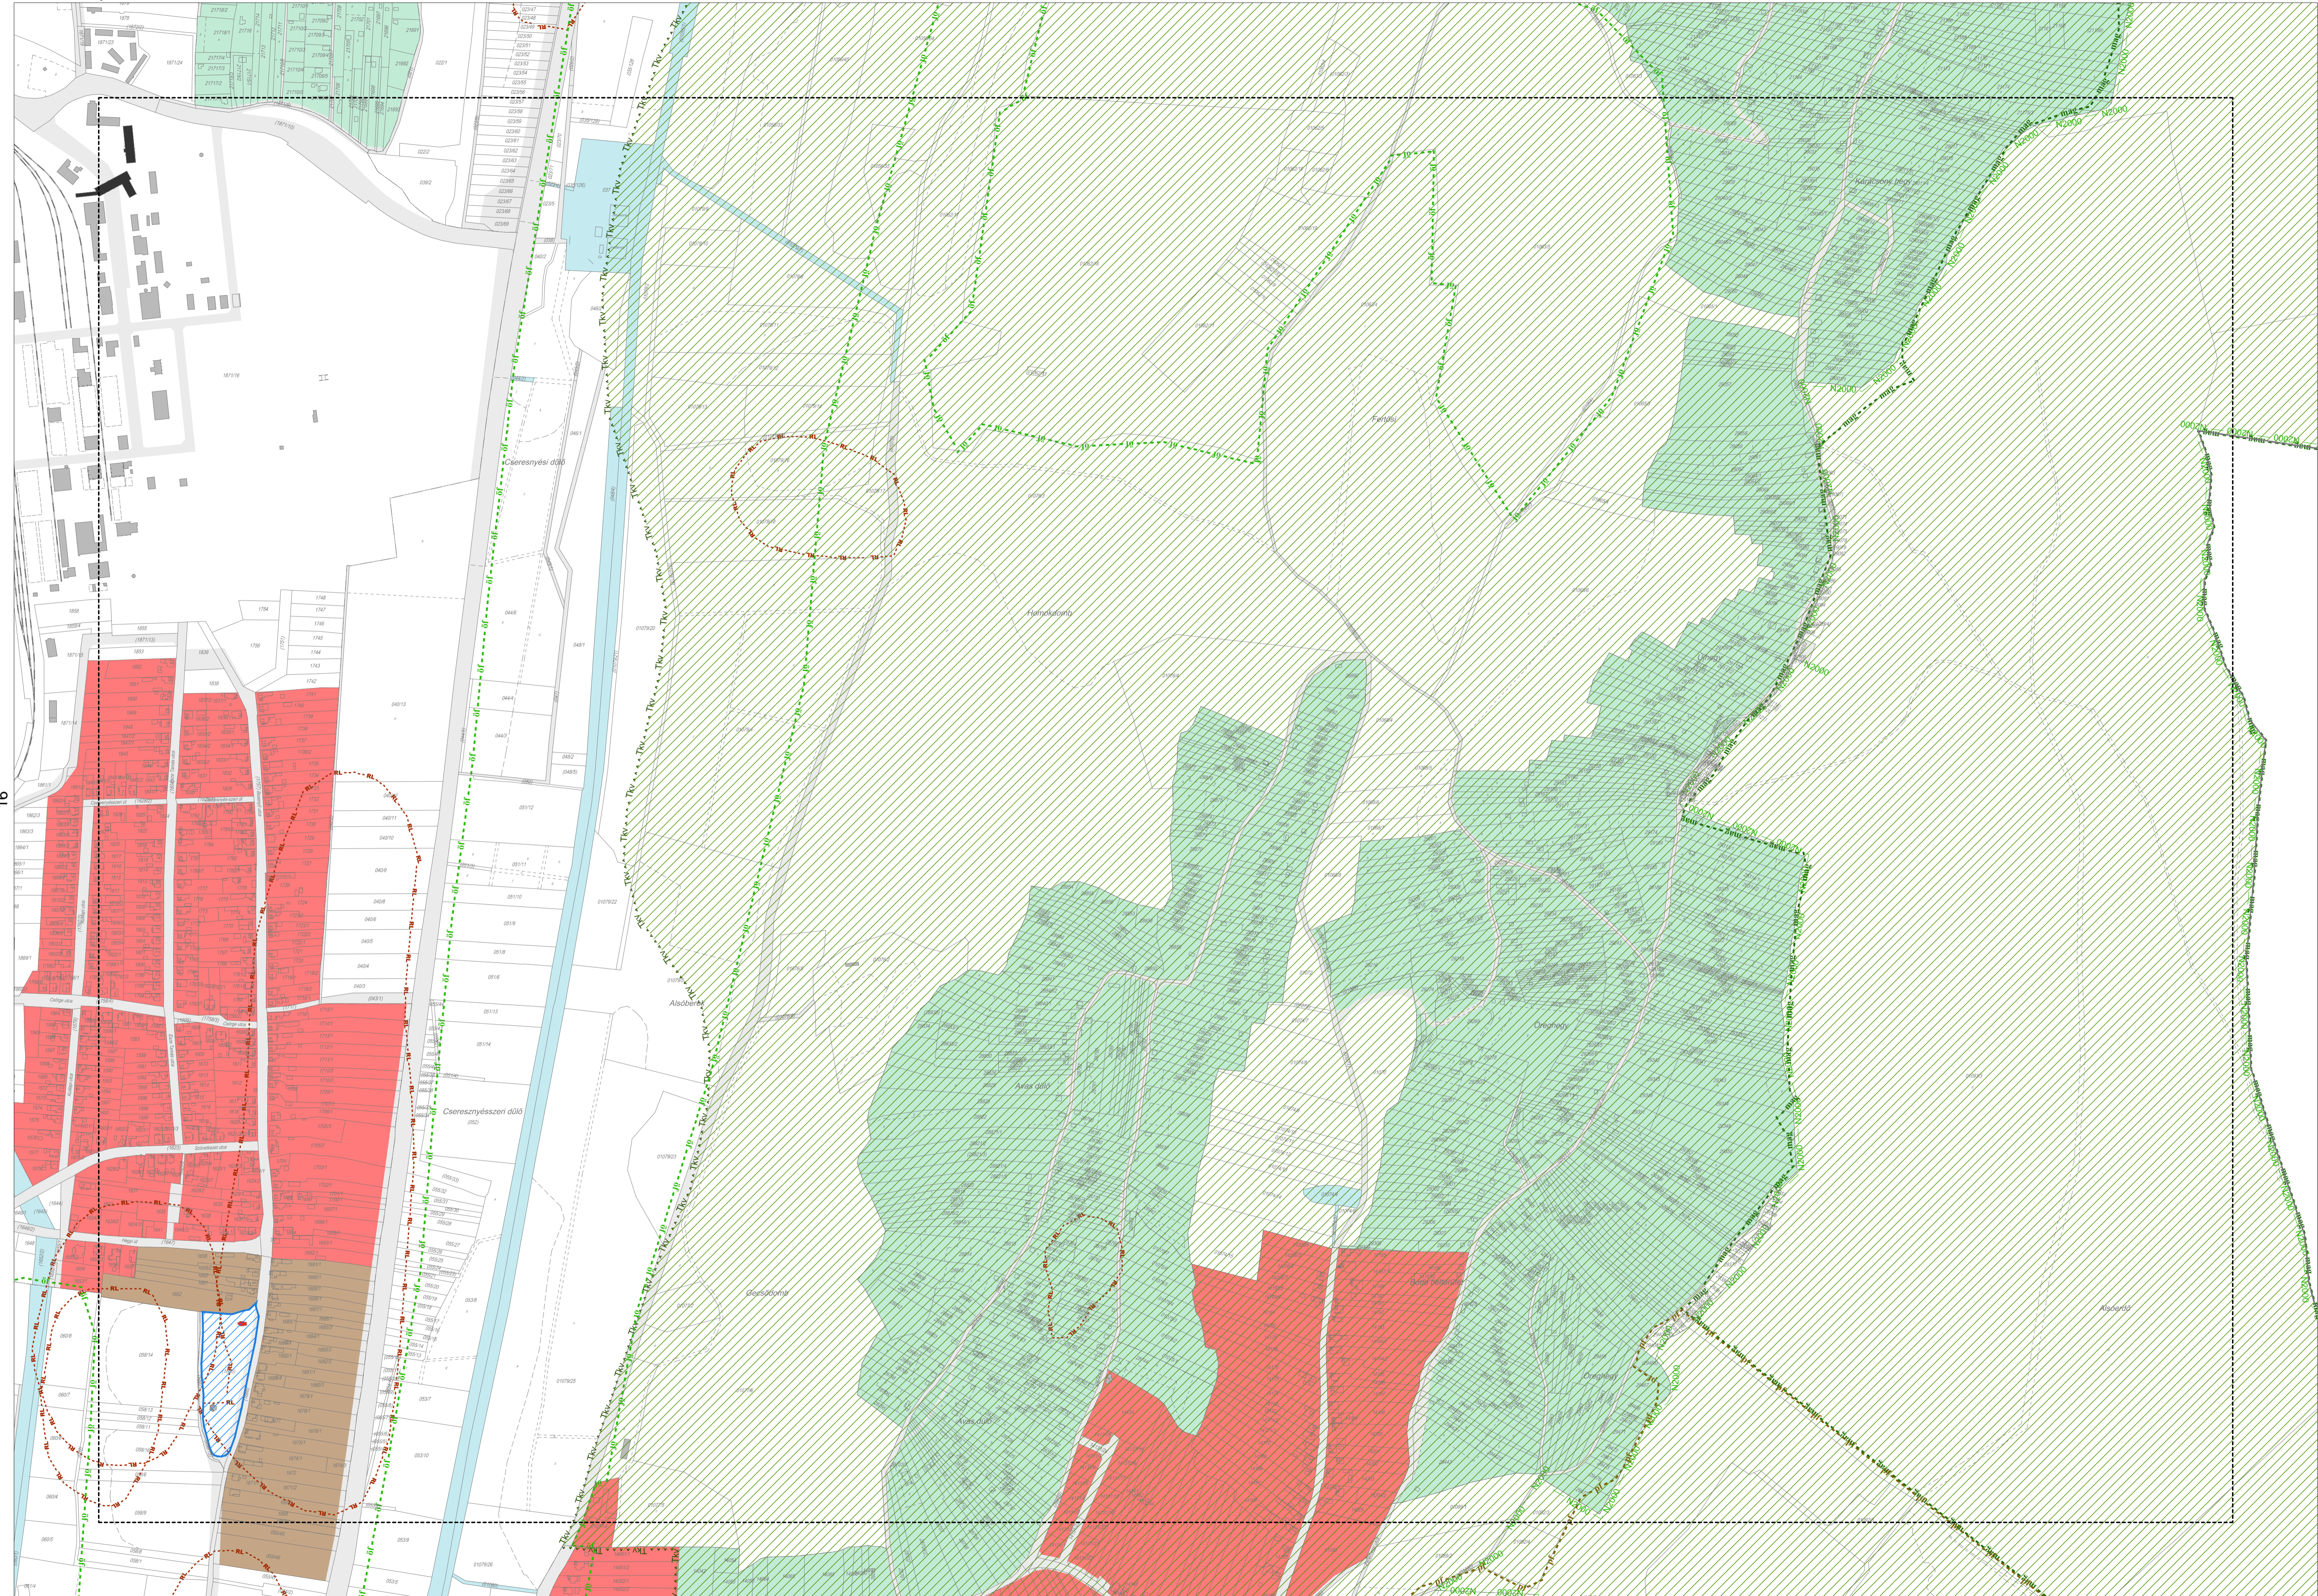

Zalaegerszeg Megyei Jogú Város

Településképi Rendeletének 3. számú melléklete

Jelmagyarázat

Településképi szempontból meghatározó területek

- | | |
|---|--|
|  | 1 Városközpont - jellemzően a XX. század közepe előtti - eklektikus városközpont barokk kori műemlékekkel |
|  | 2 Városközpont peremterülete – jellemzően a XX. század közepe előtti - kertvárosias és kisvárosias lakóterületek |
|  | 3 Falvak öröksége - jellemzően a XX. század közepe előtti - őfalu templomokkal és lakóházakkal |
|  | 4 Városközpont – jellemzően a XX. század közepe utáni - középületekkel, többszintes városias lakóépületekkel |
|  | 5 Telepszerű többszintes lakóterületek és intézményeik |
|  | 6 Kertvárosias lakóterületek - a városközpont peremterületeinek bővülése, csatolt városrészek új lakóterületei |
|  | 7 Zártkertekből kertvárosias lakóterületekké átépült városrészek |
|  | 8 Zártkertek |
|  | 9 Tájképvédelmi területek |

Országos és helyi védelem alatt álló építészeti örökség

- | | |
|---|-----------------------------------|
|  | Műemlék |
|  | Műemléki érték |
|  | Műemléki környezet |
|  | Helyi védett építészeti érték |
|  | Utcaképvédelem |
|  | Nyilvántartott régészeti lelőhely |

Országos védelem alatt álló táji- és természeti értékek

- | | |
|---|--|
|  | N2000 - Natura 2000 természetvédelmi terület |
|  | mag - Magterület |
|  | öf - Ökológiai folyosó |
|  | pf - Pufferterület |
|  | Vízrendezési terület |
|  | Belváros területe |

04

05

05

09

12

13

20