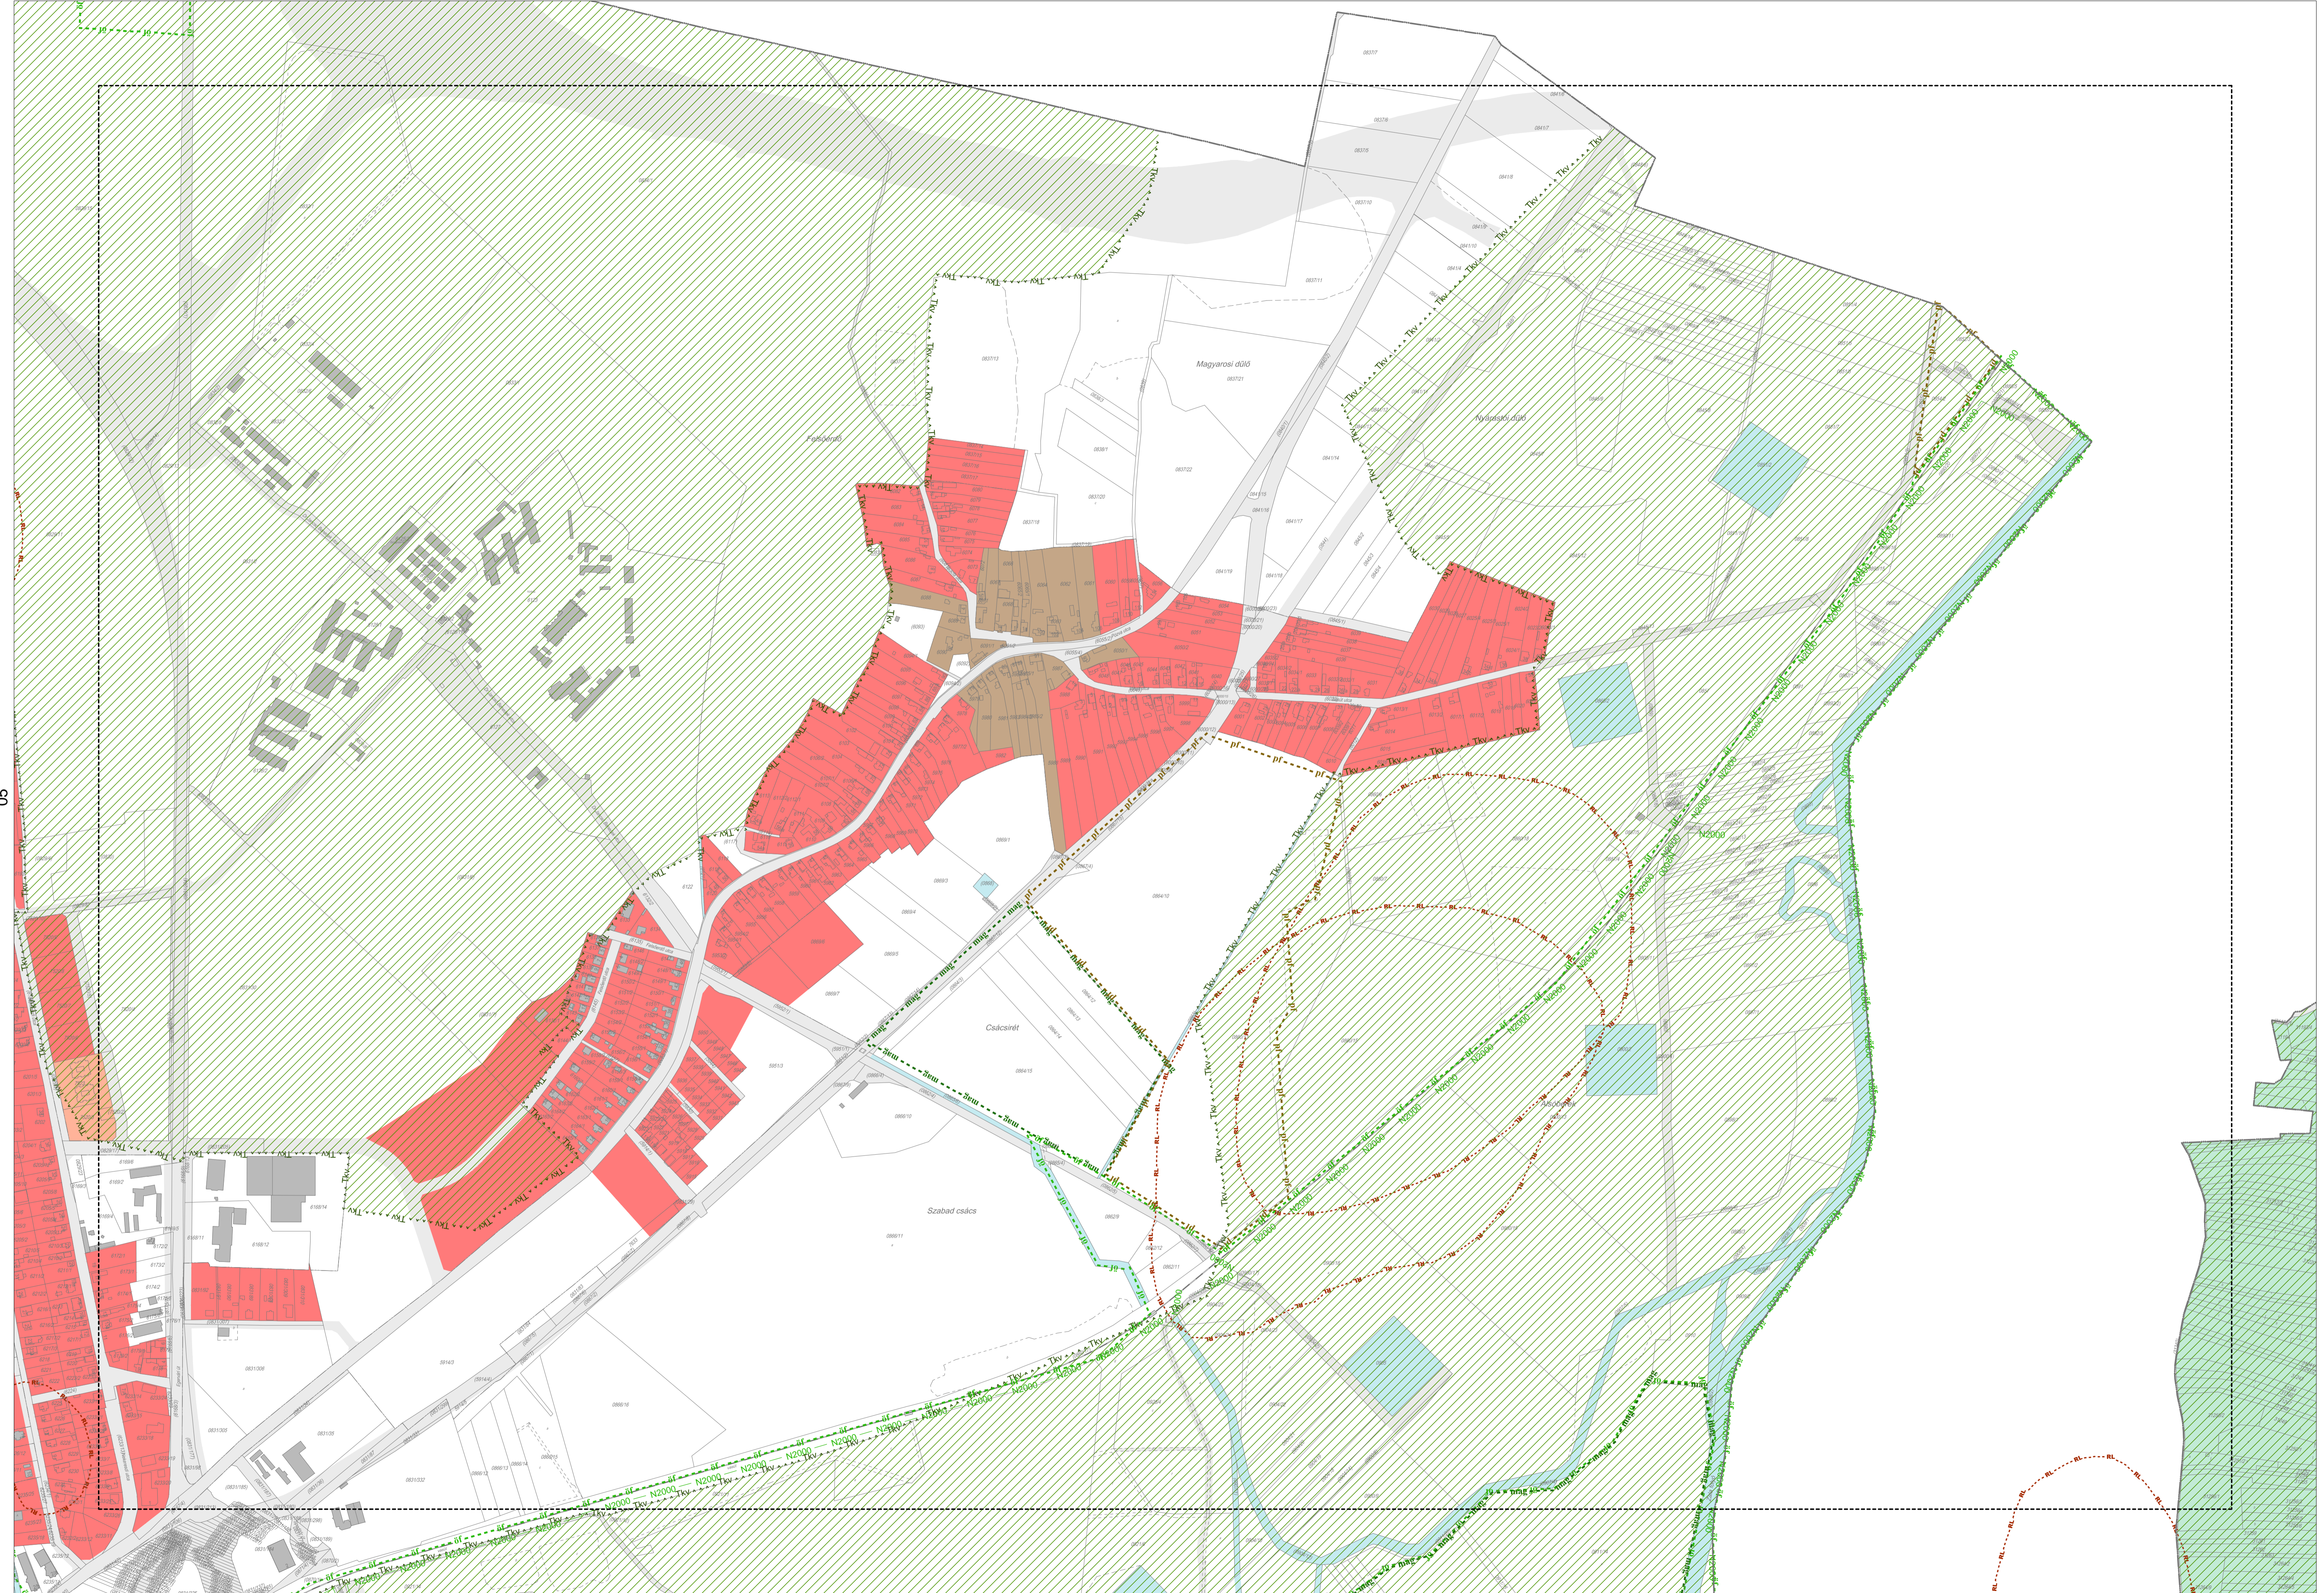

Zalaegerszeg Megyei Jogú Város

Településképi Rendeletének 3. számú melléklete

Jelmagyarázat

Településképi szempontból meghatározó területek

- | | |
|---|--|
|  | 1 Városközpont - jellemzően a XX. század közepe előtti - eklektikus városközpont barokk kori műemlékekkel |
|  | 2 Városközpont peremterülete – jellemzően a XX. század közepe előtti - kertvárosias és kisvárosias lakóterületek |
|  | 3 Falvak öröksége - jellemzően a XX. század közepe előtti - őfalu templomokkal és lakóházakkal |
|  | 4 Városközpont – jellemzően a XX. század közepe utáni - középületekkel, többszintes városias lakóépületekkel |
|  | 5 Telepszerű többszintes lakóterületek és intézményeik |
|  | 6 Kertvárosias lakóterületek - a városközpont peremterületeinek bővülése, csatolt városrészek új lakóterületei |
|  | 7 Zártkertekből kertvárosias lakóterületekké átépült városrészek |
|  | 8 Zártkertek |
|  | 9 Tájképvédelmi területek |

Országos és helyi védelem alatt álló építészeti örökség

- | | |
|---|-----------------------------------|
|  | Műemlék |
|  | Műemléki érték |
|  | Műemléki környezet |
|  | Helyi védett építészeti érték |
|  | Utcaképvédelem |
|  | Nyilvántartott régészeti lelőhely |

Országos védelem alatt álló táji- és természeti értékek

- | | |
|---|--|
|  | N2000 - Natura 2000 természetvédelmi terület |
|  | mag - Magterület |
|  | öf - Ökológiai folyosó |
|  | pf - Pufferterület |
|  | Vízrendezési terület |
|  | Belváros területe |

04

05

05

09

12

13

20