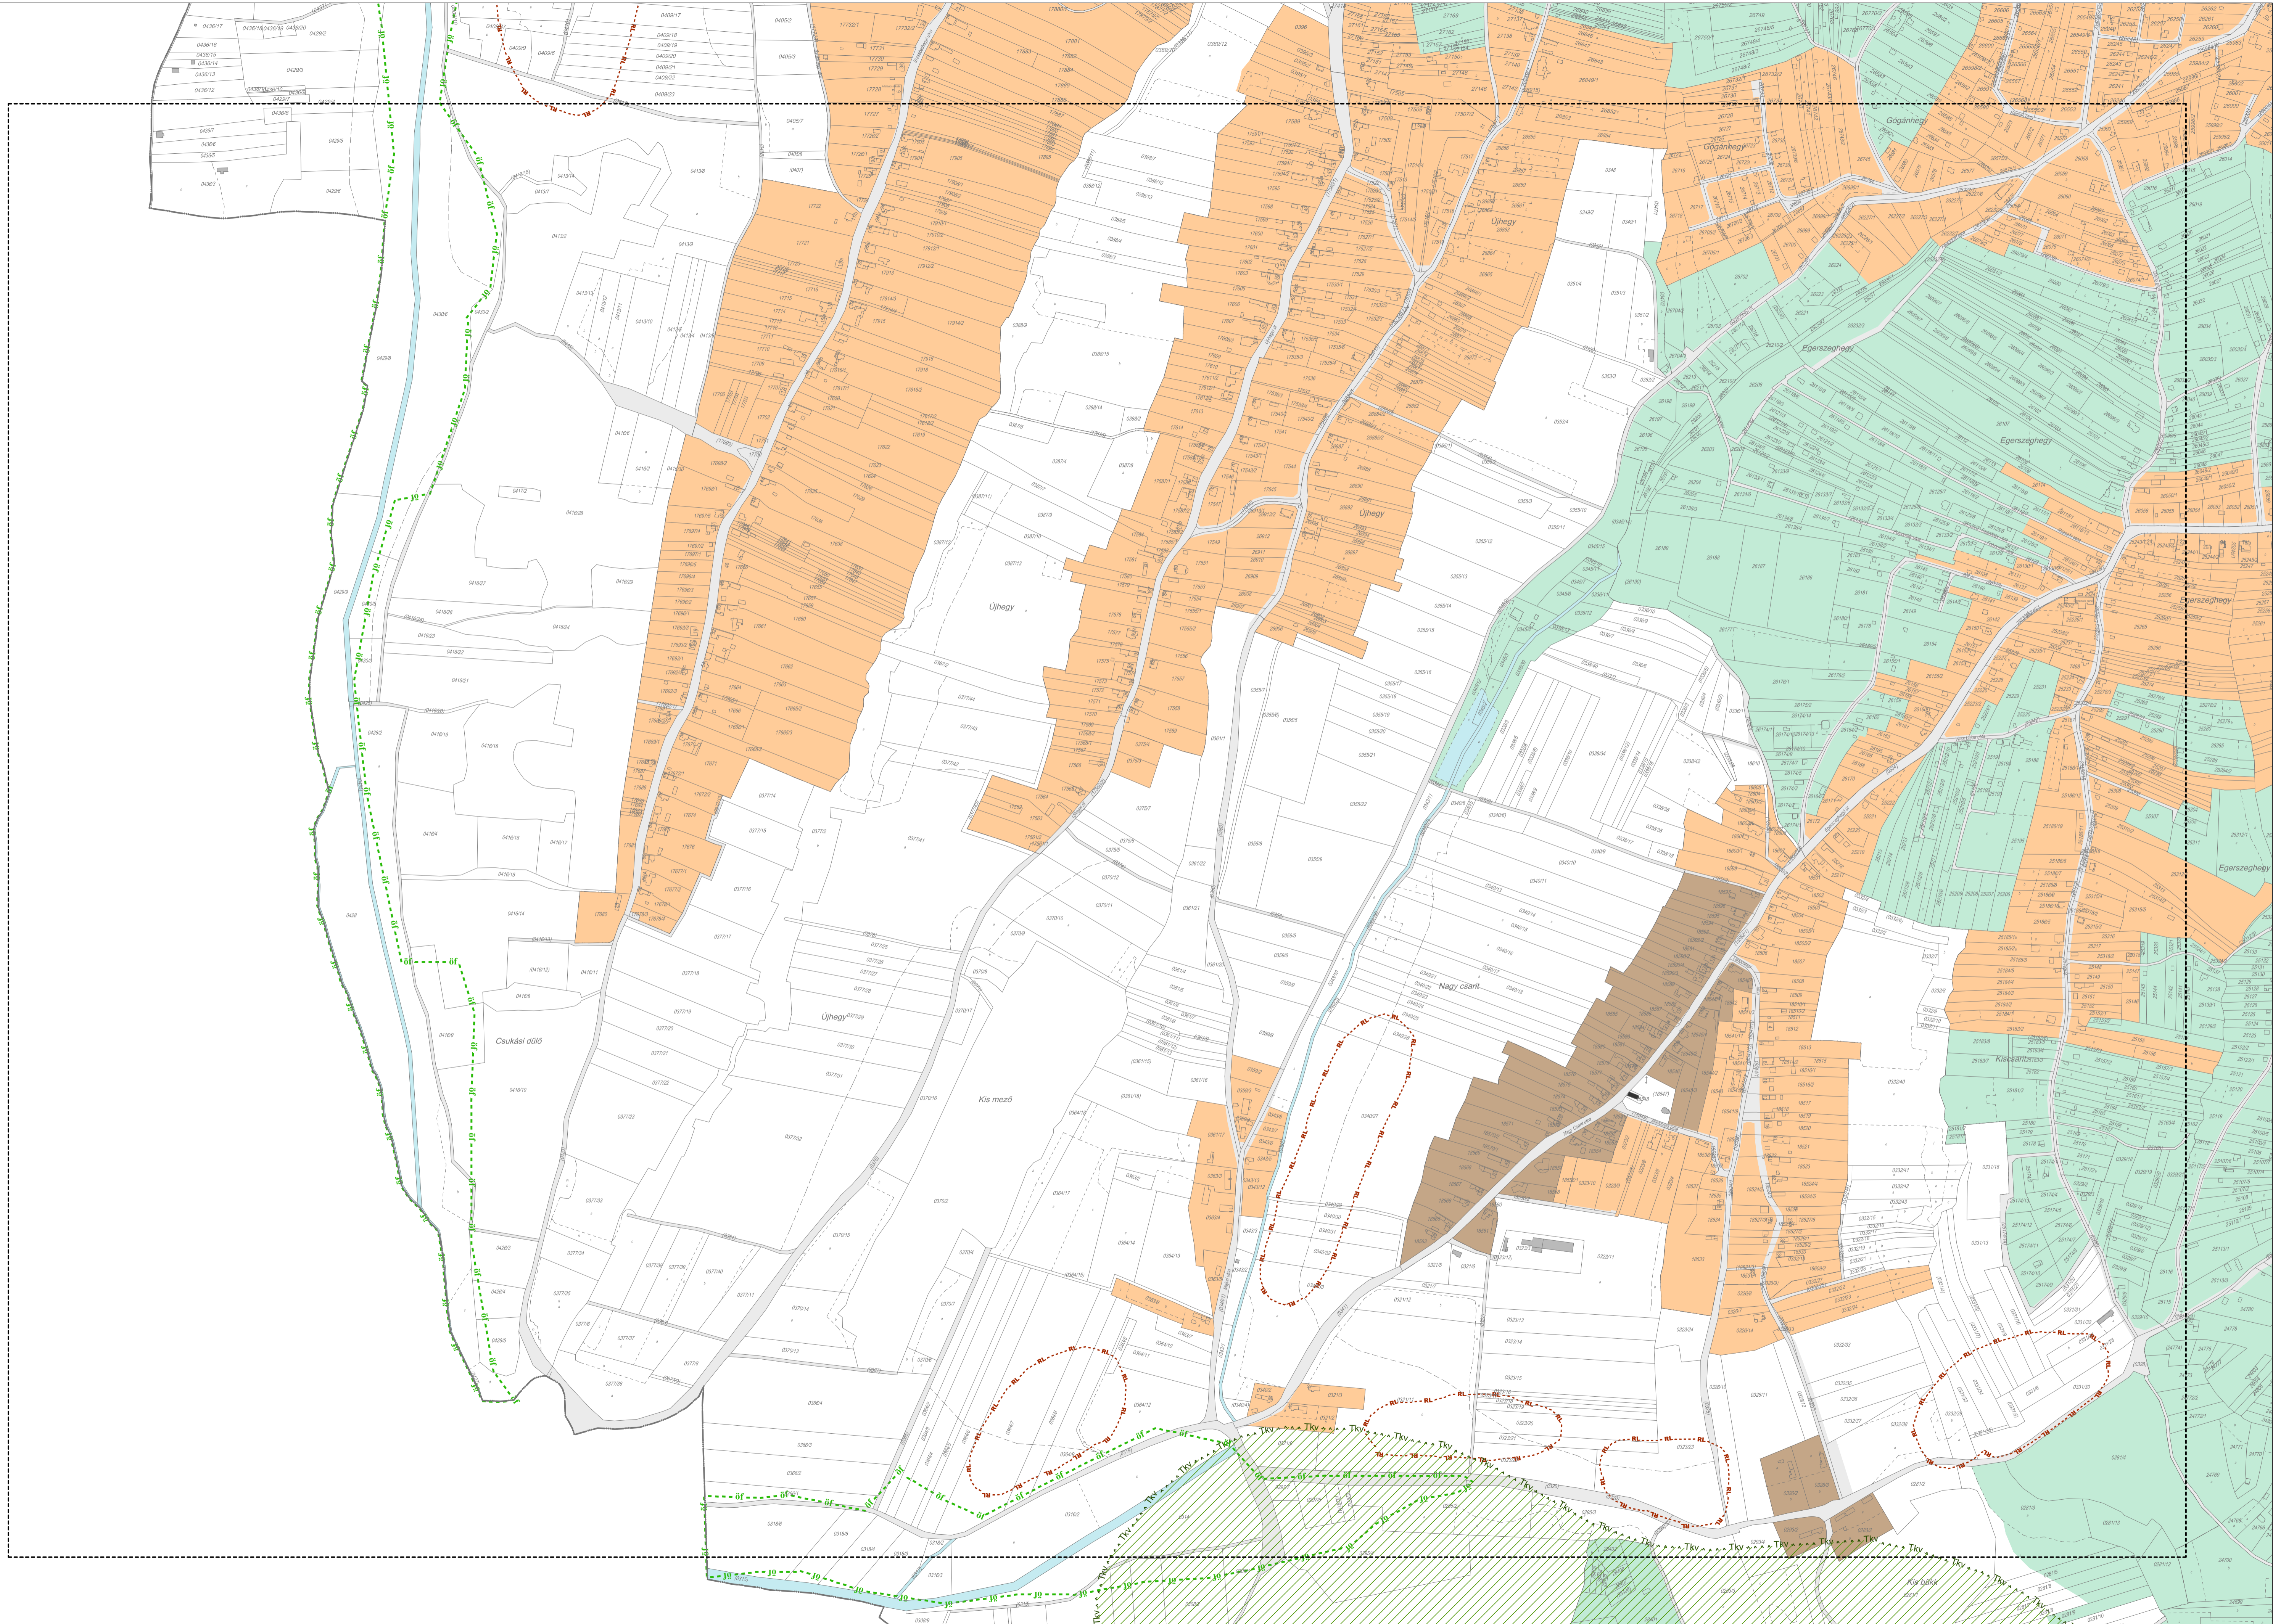

Zalaegerszeg Megyei Jogú Város

Településképi Rendeletének 3. számú melléklete

Jelmagyarázat

Településképi szempontból meghatározó területek

- | | |
|---|--|
|  | 1 Városközpont - jellemzően a XX. század közepe előtti - eklektikus városközpont barokk kori műemlékekkel |
|  | 2 Városközpont peremterülete – jellemzően a XX. század közepe előtti - kertvárosias és kisvárosias lakóterületek |
|  | 3 Falvak öröksége - jellemzően a XX. század közepe előtti - őfalu templomokkal és lakóházakkal |
|  | 4 Városközpont – jellemzően a XX. század közepe utáni - középületekkel, többszintes városias lakóépületekkel |
|  | 5 Telepszerű többszintes lakóterületek és intézményeik |
|  | 6 Kertvárosias lakóterületek - a városközpont peremterületeinek bővülése, csatolt városrészek új lakóterületei |
|  | 7 Zártkertekből kertvárosias lakóterületekké átépült városrészek |
|  | 8 Zártkertek |
|  | 9 Tájképvédelmi területek |

Országos és helyi védelem alatt álló építészeti örökség

- | | |
|---|-----------------------------------|
|  | Műemlék |
|  | Műemléki érték |
|  | Műemléki környezet |
|  | Helyi védett építészeti érték |
|  | Utcaképvédelem |
|  | Nyilvántartott régészeti lelőhely |

Országos védelem alatt álló táji- és természeti értékek

- | | |
|---|--|
|  | N2000 - Natura 2000 természetvédelmi terület |
|  | mag - Magterület |
|  | öf - Ökológiai folyosó |
|  | pf - Pufferterület |
|  | Vízrendezési terület |
|  | Belváros területe |

04

05

05

09

12

13

20