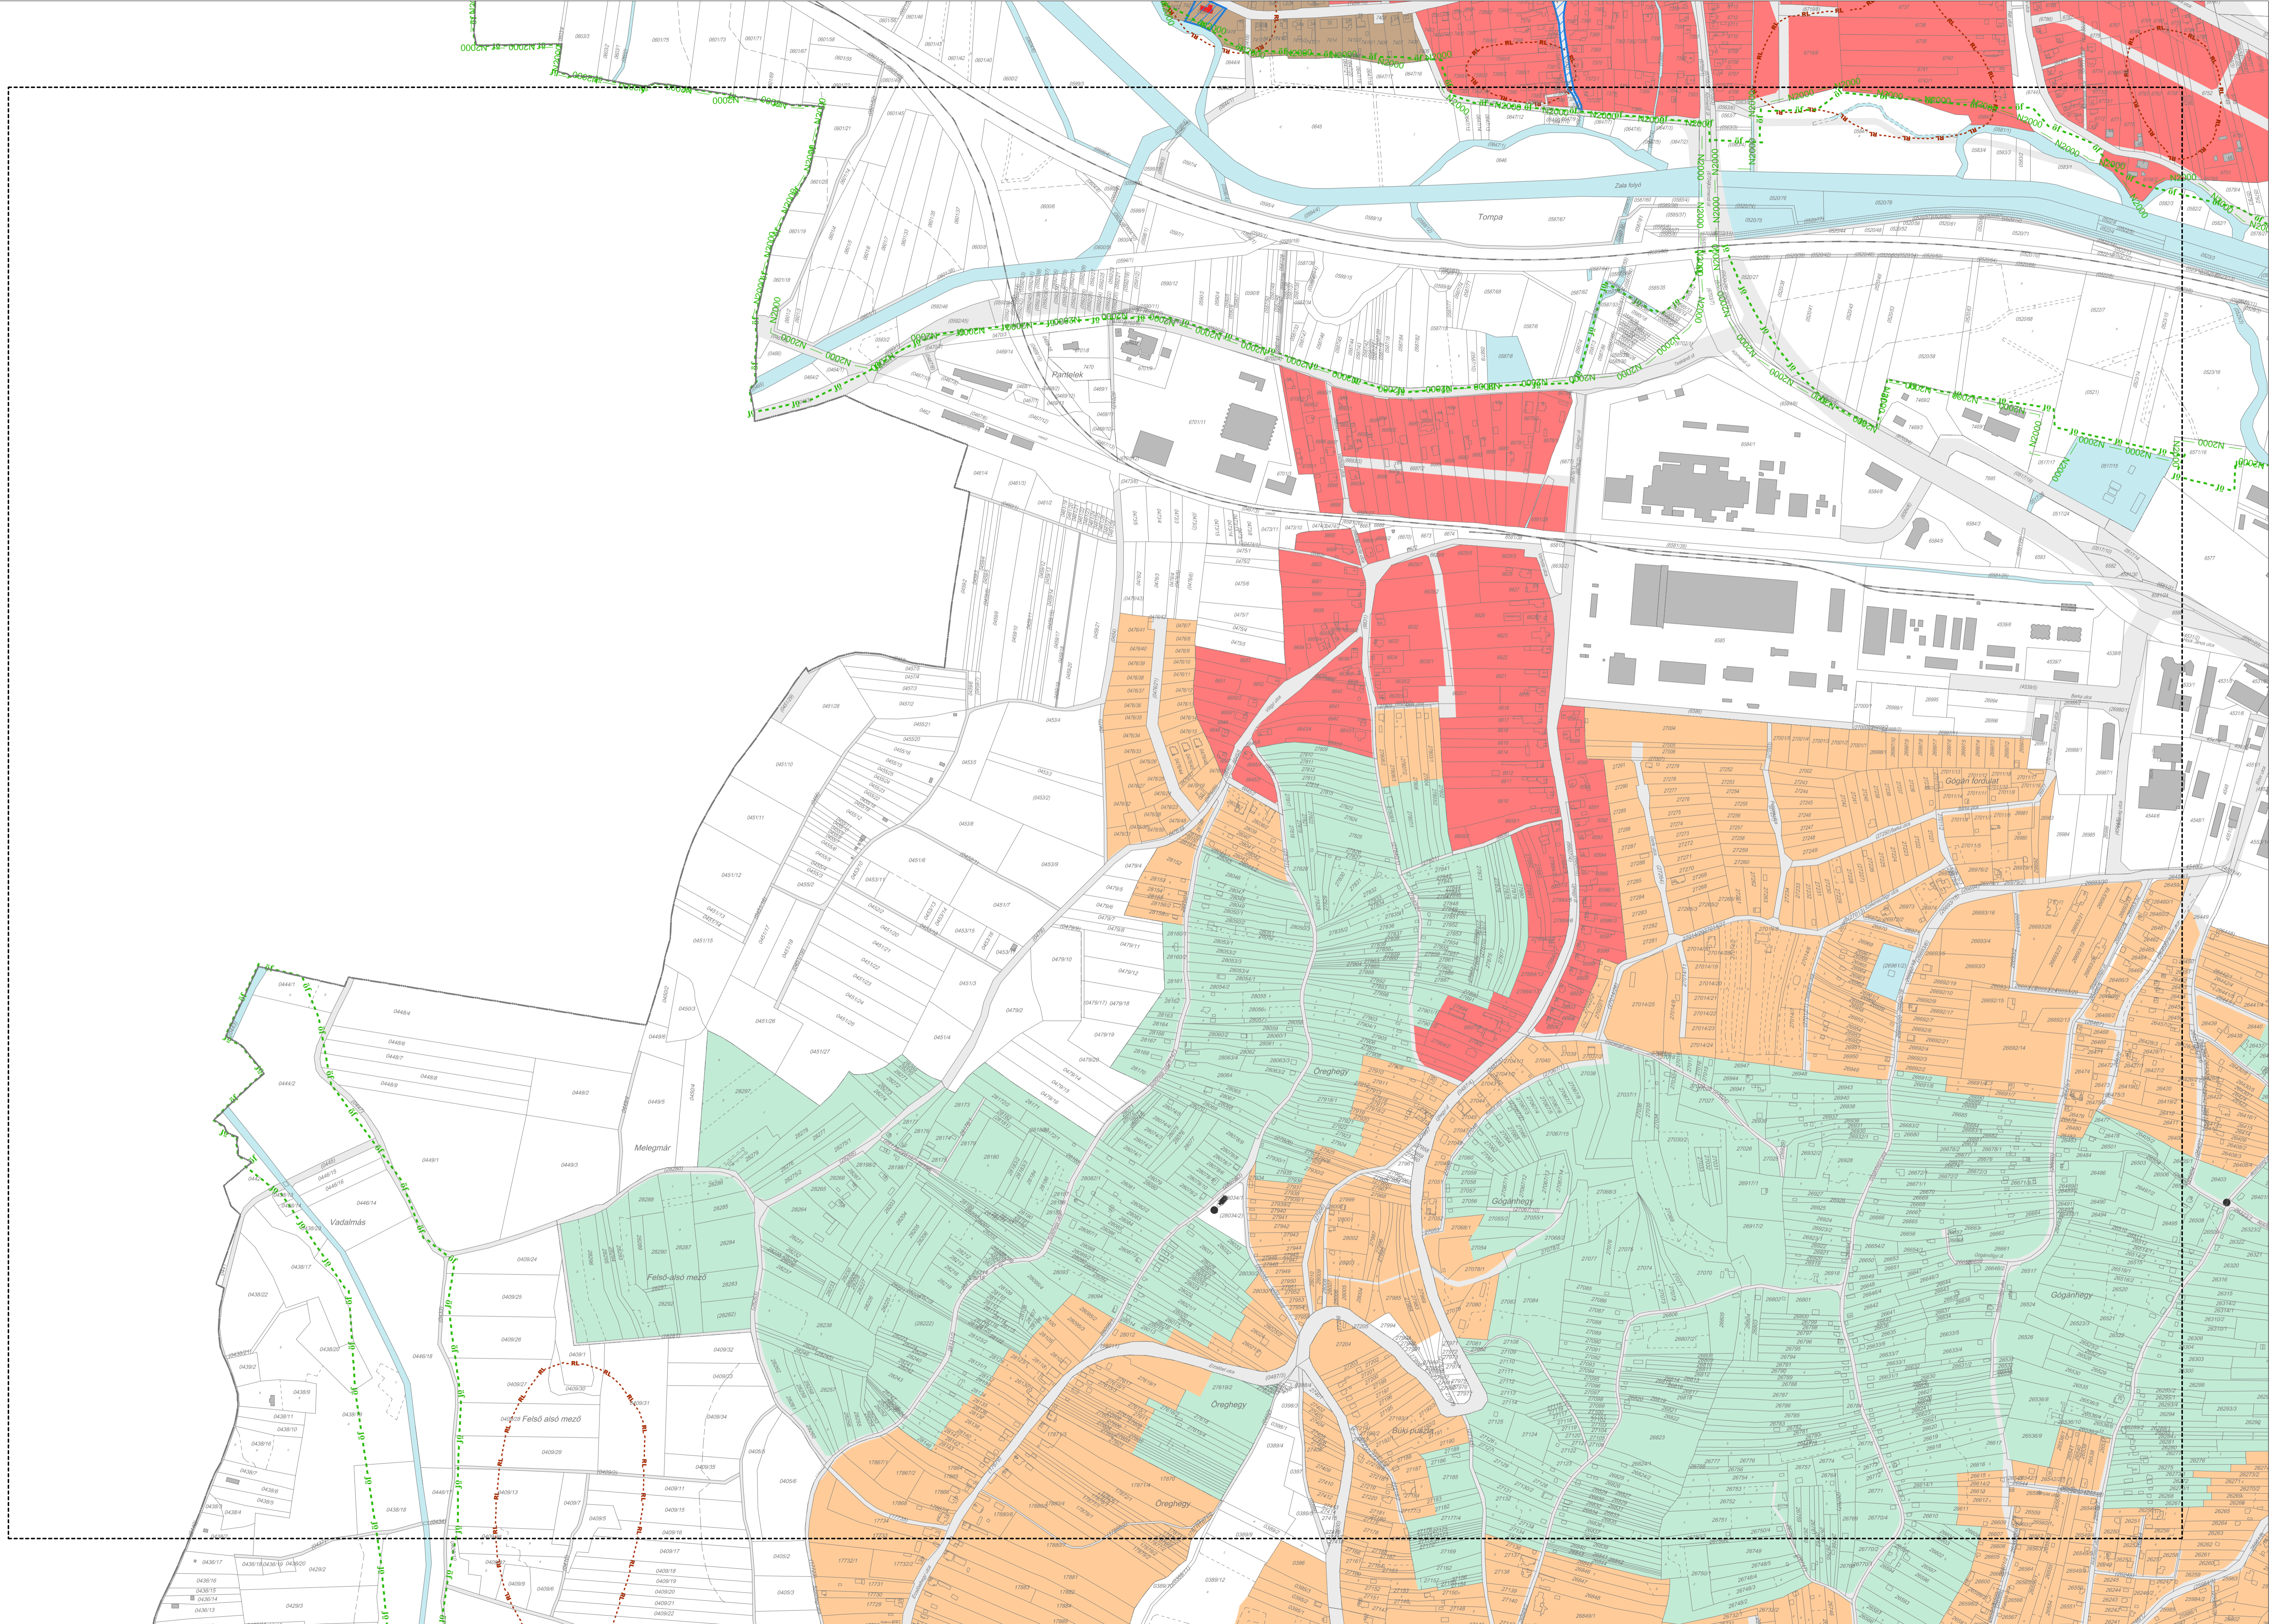

Zalaegerszeg Megyei Jogú Város

Településképi Rendeletének 3. számú melléklete

Jelmagyarázat

Településképi szempontból meghatározó területek

- | | |
|---|--|
|  | 1 Városközpont - jellemzően a XX. század közepe előtti - eklektikus városközpont barokk kori műemlékekkel |
|  | 2 Városközpont peremterülete – jellemzően a XX. század közepe előtti - kertvárosias és kisvárosias lakóterületek |
|  | 3 Falvak öröksége - jellemzően a XX. század közepe előtti - őfalu templomokkal és lakóházakkal |
|  | 4 Városközpont – jellemzően a XX. század közepe utáni - középületekkel, többszintes városias lakóépületekkel |
|  | 5 Telepszerű többszintes lakóterületek és intézményeik |
|  | 6 Kertvárosias lakóterületek - a városközpont peremterületeinek bővülése, csatolt városrészek új lakóterületei |
|  | 7 Zártkertekből kertvárosias lakóterületekké átépült városrészek |
|  | 8 Zártkertek |
|  | 9 Tájképvédelmi területek |

Országos és helyi védelem alatt álló építészeti örökség

- | | |
|---|-----------------------------------|
|  | Műemlék |
|  | Műemléki érték |
|  | Műemléki környezet |
|  | Helyi védett építészeti érték |
|  | Utcaképvédelem |
|  | Nyilvántartott régészeti lelőhely |

Országos védelem alatt álló táji- és természeti értékek

- | | |
|---|--|
|  | N2000 - Natura 2000 természetvédelmi terület |
|  | mag - Magterület |
|  | öf - Ökológiai folyosó |
|  | pf - Pufferterület |
|  | Vízrendezési terület |
|  | Belváros területe |

04

05

05

09

12

13

20