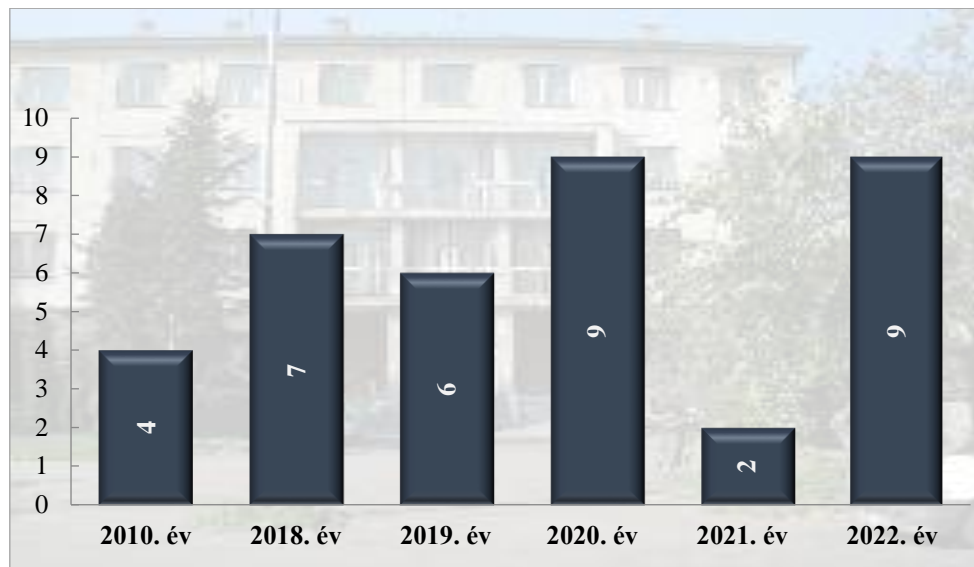

Személy sérüléses közúti közlekedési balesetekben meghalt személyek száma (fő)
2010. és 2018-2022. évek statisztikai kimutatása
Zalaegerszegi Rendőrkapitányság