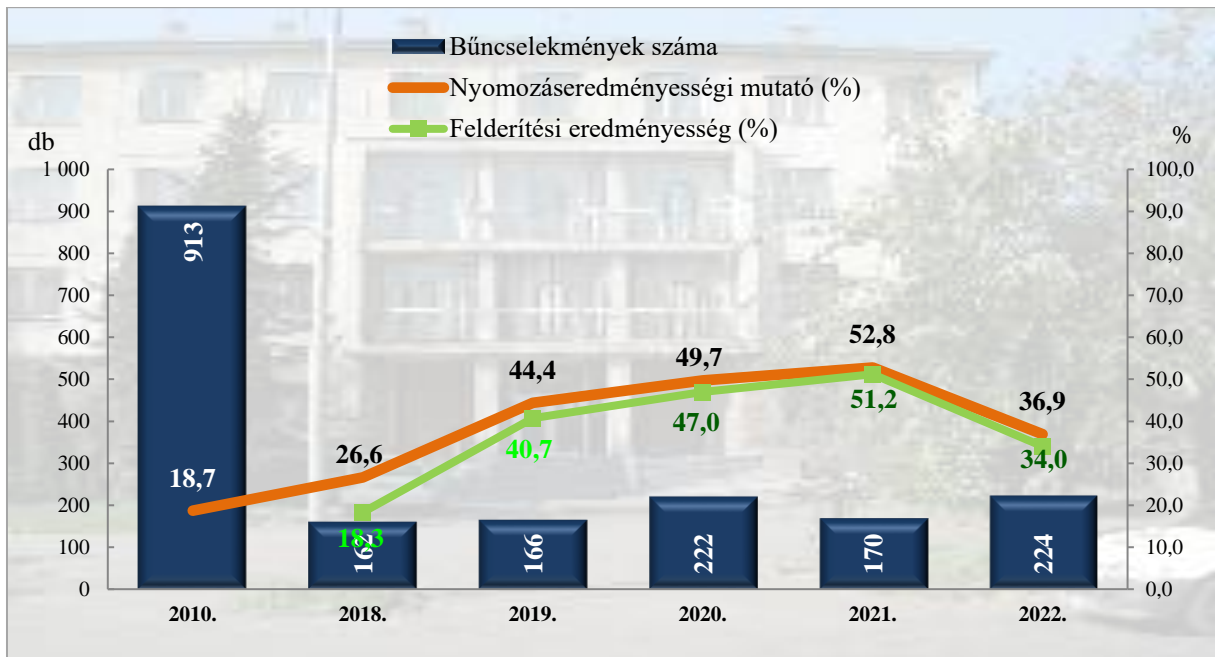

**Rendőri eljárásban regisztrált kiskorú veszélyeztetése bűncselekmények  
2010. és 2018-2022. évi ENyÜbs adatok alapján  
Zalaegerszeg város**

**Rendőri eljárásban regisztrált embercsempészés bűncselekmények  
2010. és 2018-2022. évi ENyÜbs adatok alapján  
Zalaegerszeg város**

**Rendőri eljárásban regisztrált garázdaság bűncselekmények  
2010. és 2018-2022. évi ENyÜbs adatok alapján  
Zalaegerszeg város**

**Kábítószerrel kapcsolatos bűncselekmény (terjesztői magatartás)  
2010. és 2018-2022. évi ENyÜbs adatok alapján  
Zalaegerszeg város**

**Rendőri eljárásban regisztrált lopás bűncselekmények  
2010. és 2018-2022. évi ENyÜbs adatok alapján  
Zalaegerszeg város**

\* a lopások száma tartalmazza a betöréssel kapcsolatos lopások számát is

**Rendőri eljárásban regisztrált személygépkocsi lopás bűncselekmények  
2010. és 2018-2022. évi ENyÜbs adatok alapján  
Zalaegerszeg város**