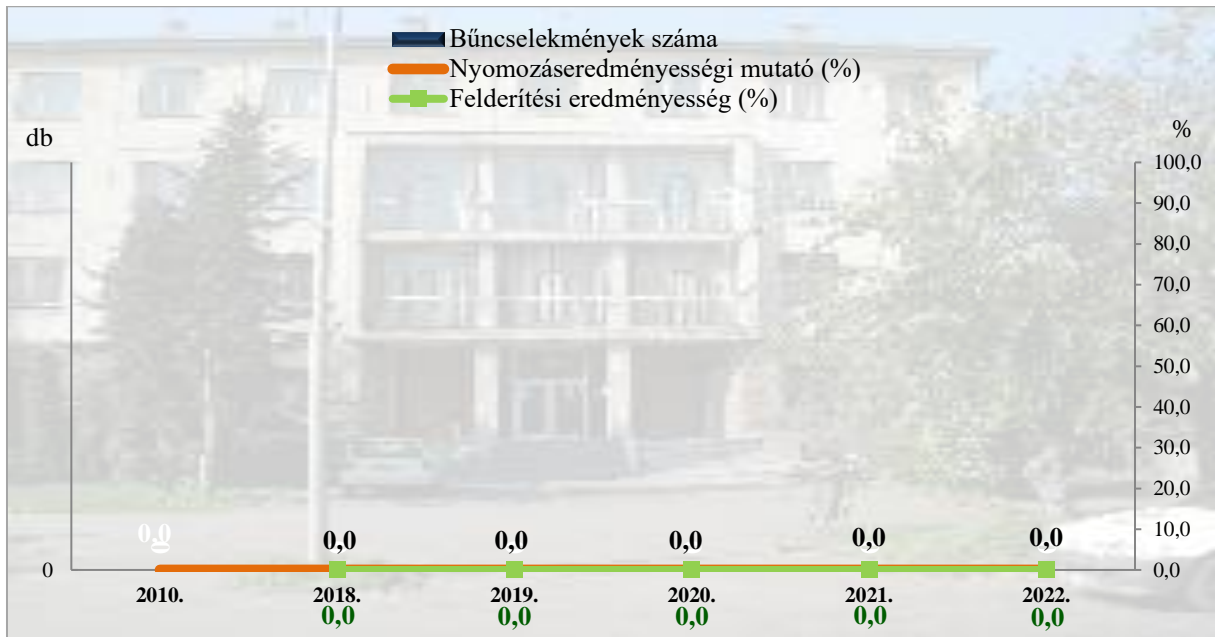

**Rendőri eljárásban regisztrált halált okozó súlyos testi sértés bűncselekmények
2010. és 2018-2022. évi ENyÜbs adatok alapján
Zalaegerszeg város**