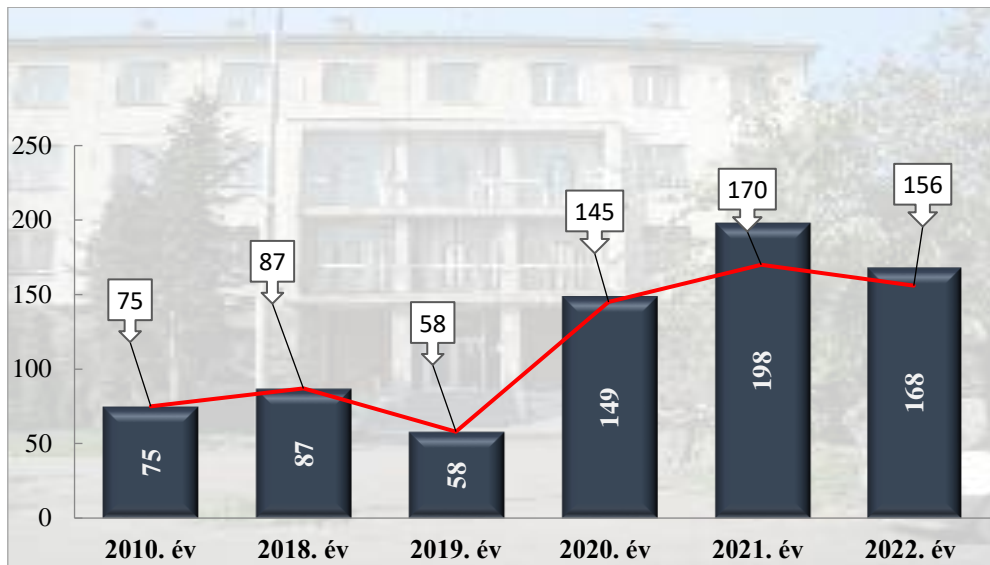

**Pozitív alkoholszonda alkalmazások száma
2010. és 2018-2022. évek statisztikai kimutatása
Zalaegerszegi Rendőrkapitányság**