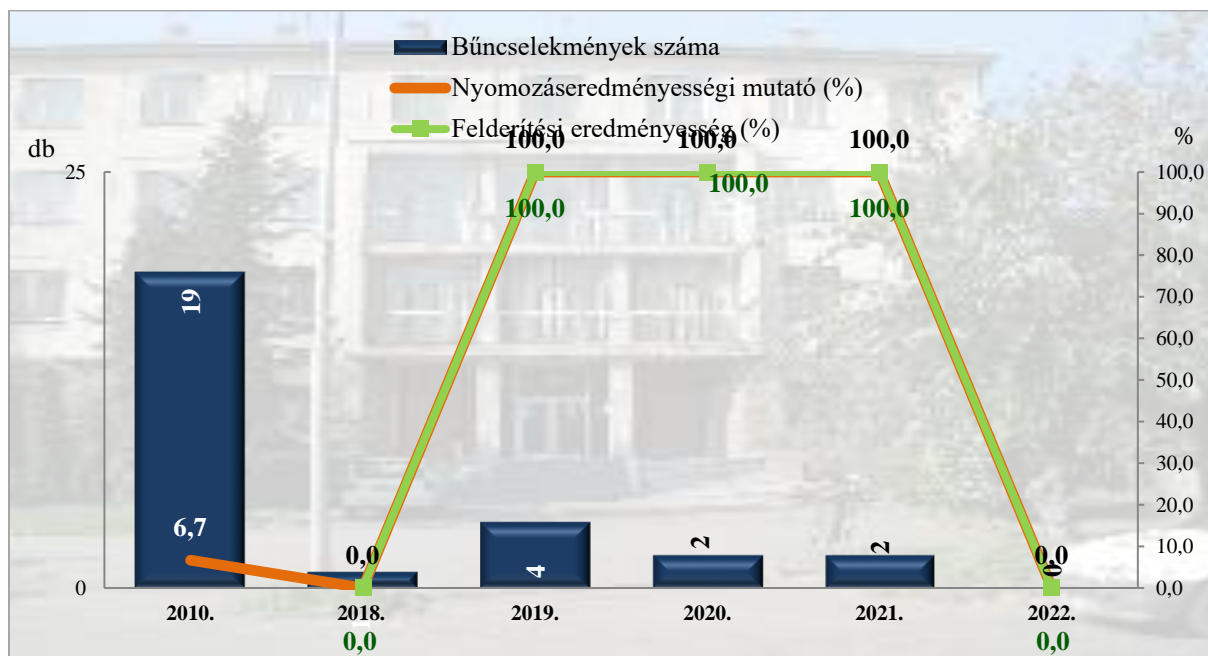

**Rendőri eljárásban regisztrált garázdaság bűncselekmények  
2010. és 2018-2022. évi ENyÜbs adatok alapján  
Zalaegerszeg város**

**Kábítószerrel kapcsolatos bűncselekmény (terjesztői magatartás)  
2010. és 2018-2022. évi ENyÜbs adatok alapján  
Zalaegerszeg város**

**Rendőri eljárásban regisztrált lopás bűncselekmények  
2010. és 2018-2022. évi ENyÜbs adatok alapján  
Zalaegerszeg város**

\* a lopások száma tartalmazza a betöréssel kapcsolatos lopások számát is

**Rendőri eljárásban regisztrált személygépkocsi lopás bűncselekmények  
2010. és 2018-2022. évi ENyÜbs adatok alapján  
Zalaegerszeg város**

**Rendőri eljárásban regisztrált zárt gépjármű-feltörés bűncselekmények  
2010. és 2018-2022. évi ENyÜbs adatok alapján  
Zalaegerszeg város**

**Rendőri eljárásban regisztrált lakásbetörés bűncselekmények  
2010. és 2018-2022. évi ENyÜbs adatok alapján  
Zalaegerszeg város**