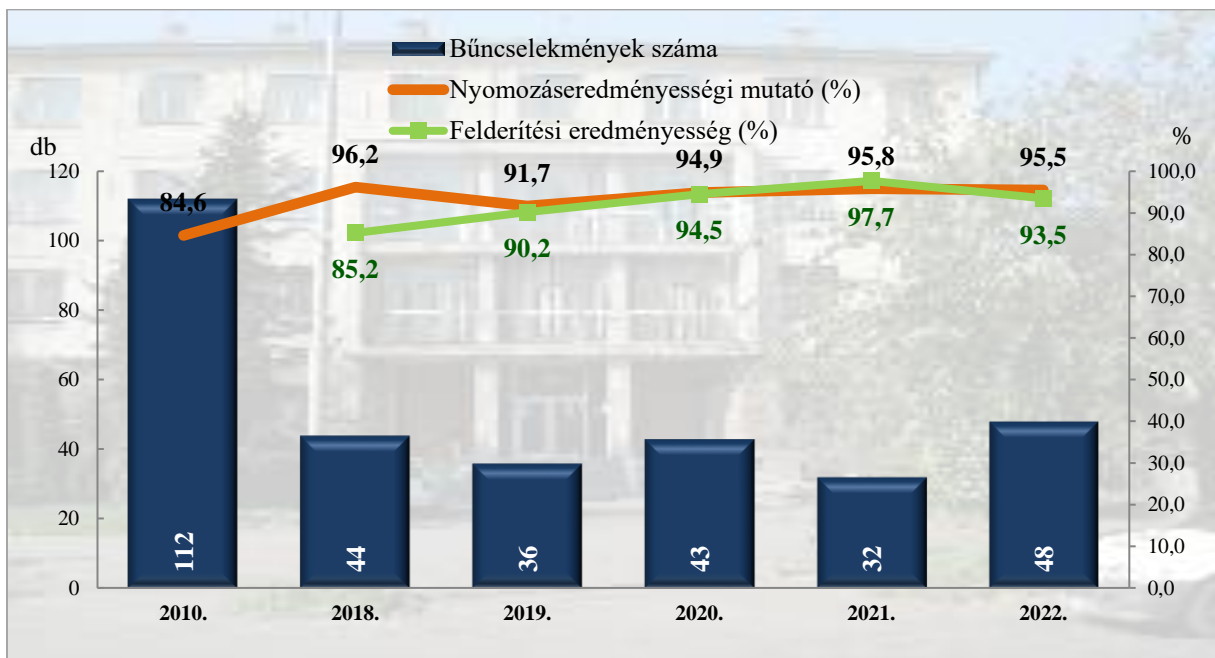

**Rendőri eljárásban regisztrált garázdaság bűncselekmények
2010. és 2018-2022. évi ENyÜbs adatok alapján
Zalaegerszeg város**