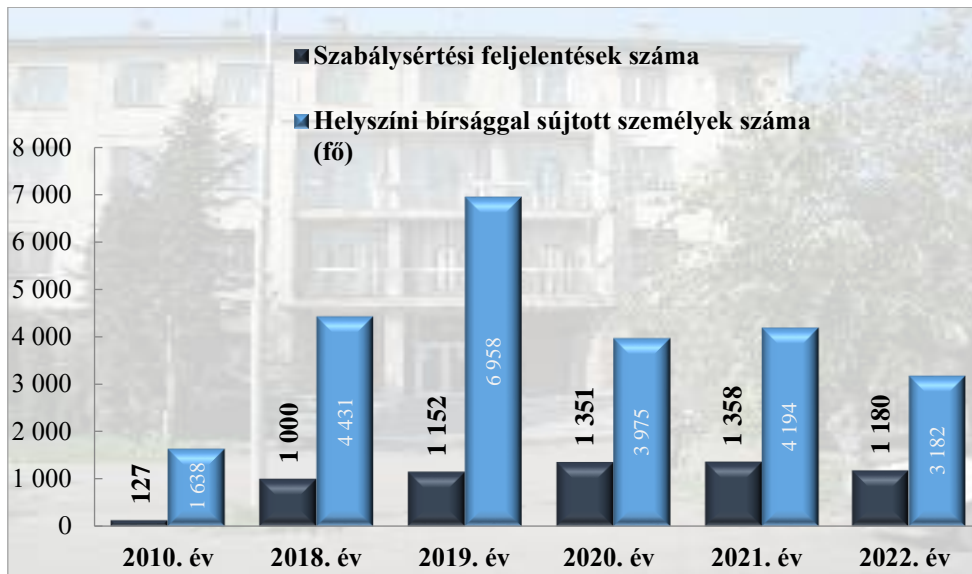

**A Közrendvédelmi Osztály tevékenységének számadatai:**

**Szándékos bűncselekmény elkövetésén tettenérés mitti elfogások száma  
2010. és 2018-2022. évek statisztikai kimutatása  
Zalaegerszegi Rendőrkapitányság**

**Biztonsági intézkedések száma  
2010. és 2018-2022. évek statisztikai kimutatása  
Zalaegerszegi Rendőrkapitányság**

**Bűncselekmény gyanúja miatti előállítások száma  
2010. és 2018-2022. évek statisztikai kimutatása  
Zalaegerszegi Rendőrkapitányság**

**Végrehajtott elővezetések száma  
2010. és 2018-2022. évek statisztikai kimutatása  
Zalaegerszegi Rendőrkapitányság**

**Szabálysértési feljelentések és a kiszabott helyszíni bírságok száma  
2010. és 2018-2022. évek statisztikai kimutatása  
Zalaegerszegi Rendőrkapitányság**