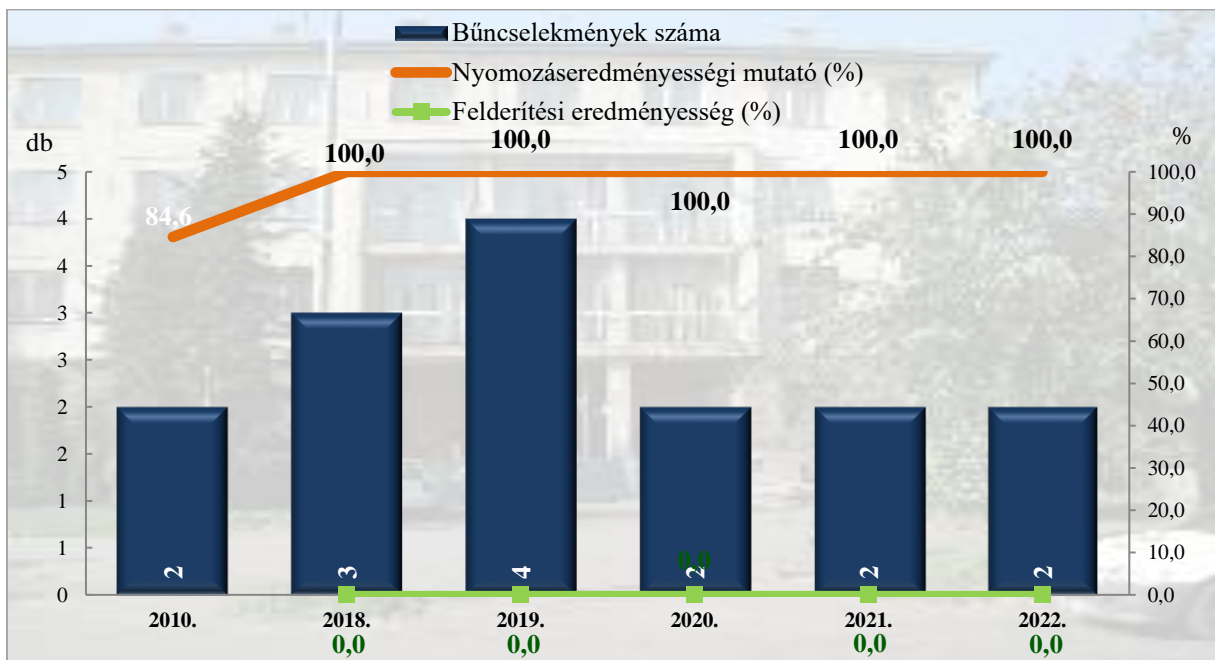

**Rendőri eljárásban regisztrált kiskorú veszélyeztetése bűncselekmények
2010. és 2018-2022. évi ENyÜbs adatok alapján
Zalaegerszeg város**