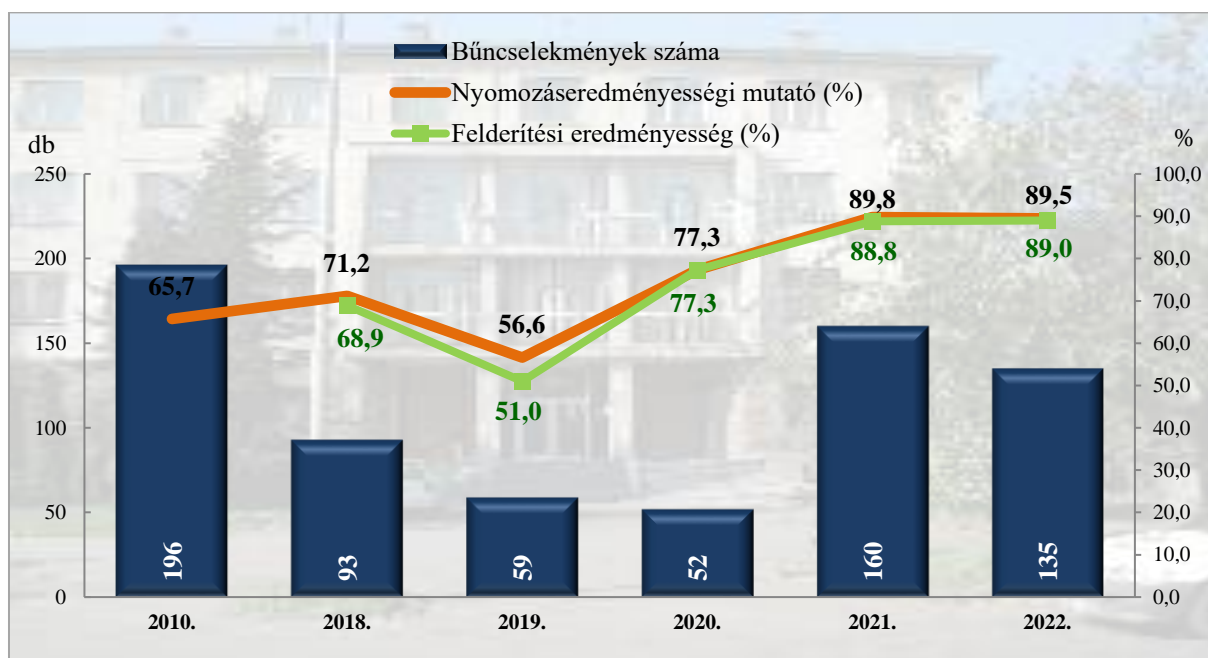

**Rendőri eljárásban regisztrált csalás bűncselekmények
2010. és 2018-2022. évi ENyÜbs adatok alapján
Zalaegerszeg város**