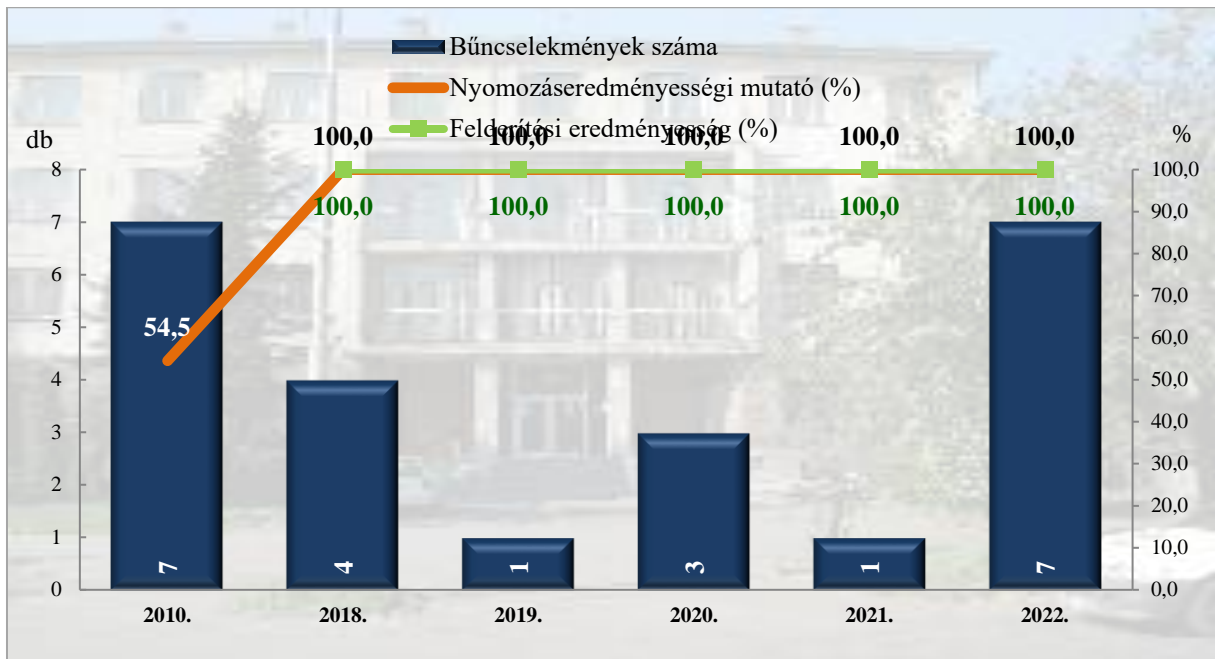

**Rendőri eljárásban regisztrált jármű önkényes elvétele bűncselekmények
2010. és 2018-2022. évi ENyÜbs adatok alapján
Zalaegerszeg város**