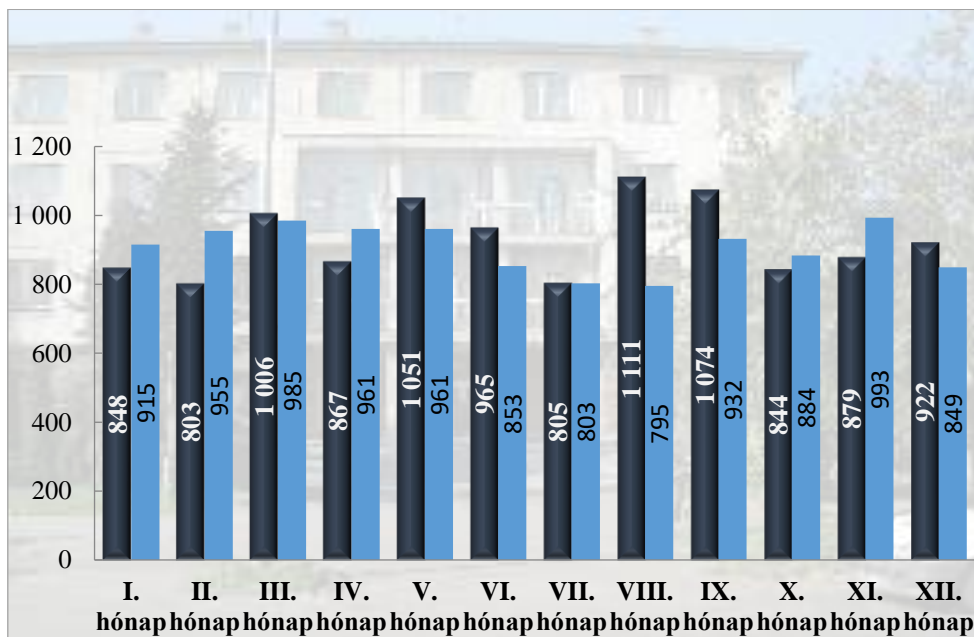

**Közterületi jelenlét erő (fő)
2021- 2022 év havi adatai
Zalaegerszegi Rendőrkapitányság**