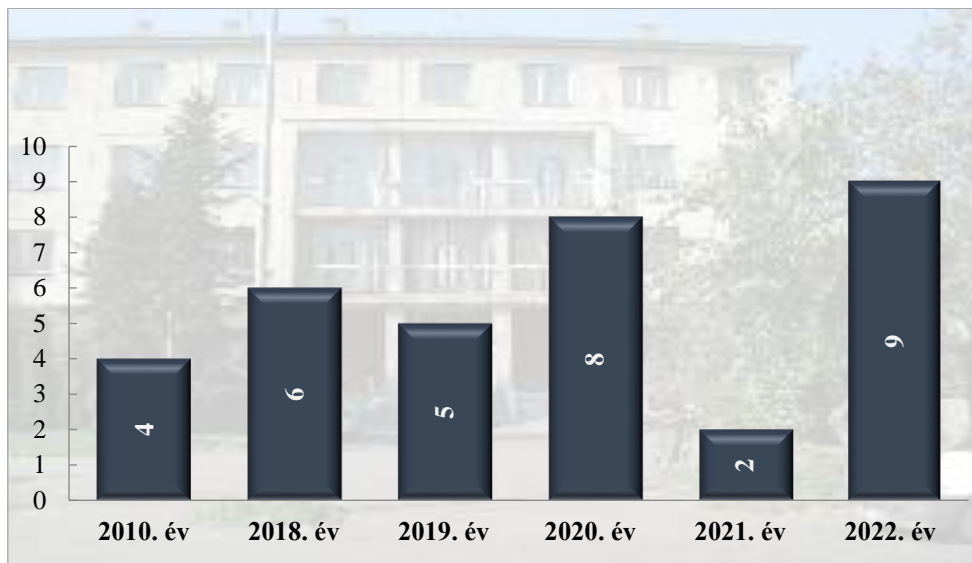

**Halálos közúti közlekedési balesetek száma
2010. és 2018-2022. évek statisztikai kimutatása
Zalaegerszegi Rendőrkapitányság**