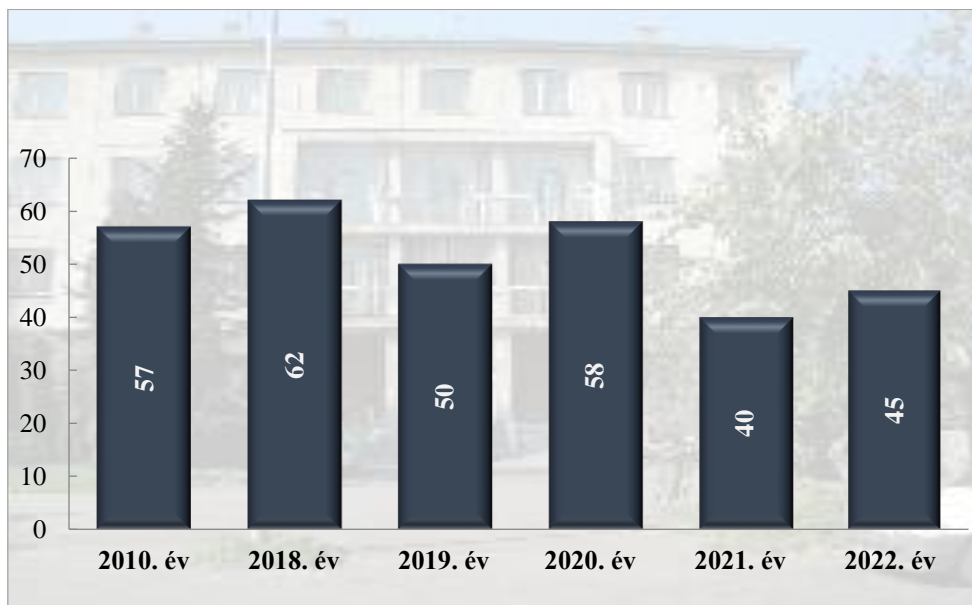

**Súlyos sérüléses közúti közlekedési balesetek száma
2010. és 2018-2022. évek statisztikai kimutatása
Zalaegerszegi Rendőrkapitányság**