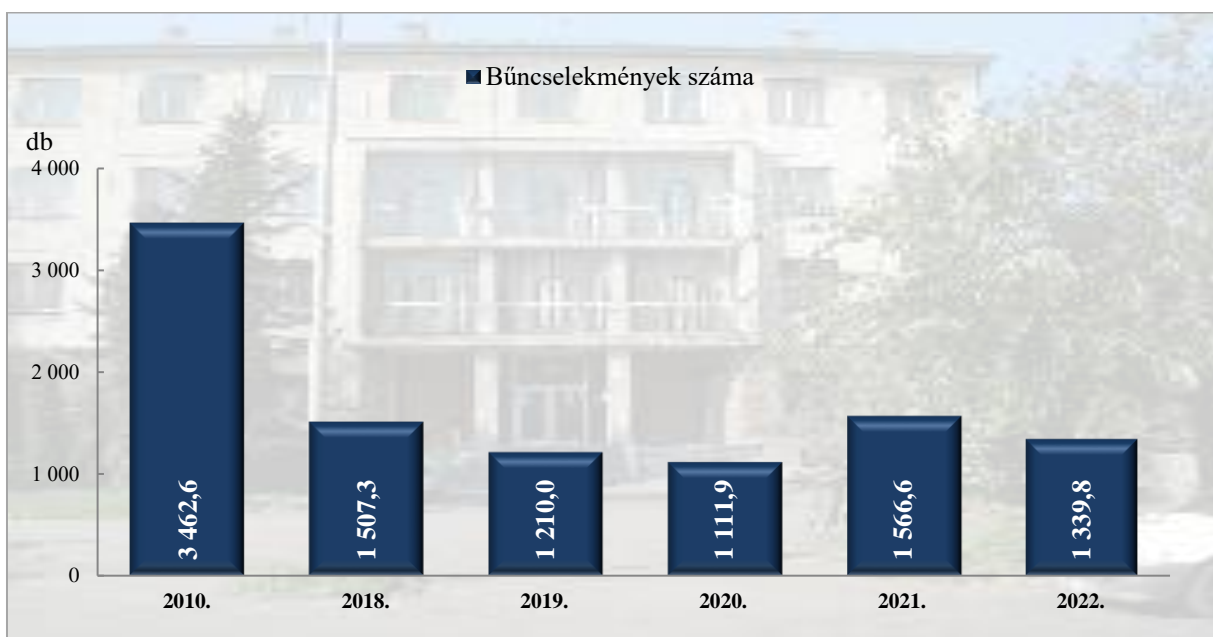

**Regisztrált bűncselekmények 100 00 lakosra vetített aránya**  
2010. és 2018-2022. évi ENyÜbs adatok alapján  
Zalaegerszegi Rendőrkapitányság

**Rendőri eljárásban regisztrált közterületen elkövetett bűncselekmények  
2010. és 2018-2022. évi ENyÜbs adatok alapján  
Zalaegerszeg város**