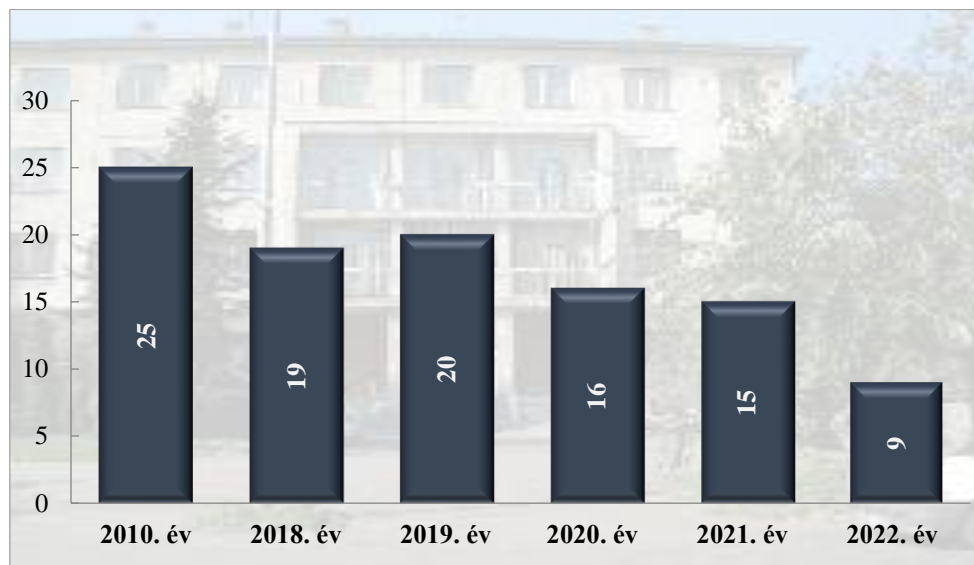

**Ittasan okozott személy sérüléses közúti közlekedési balesetek száma
2010. és 2018-2022. évek statisztikai kimutatása
Zalaegerszegi Rendőrkapitányság**