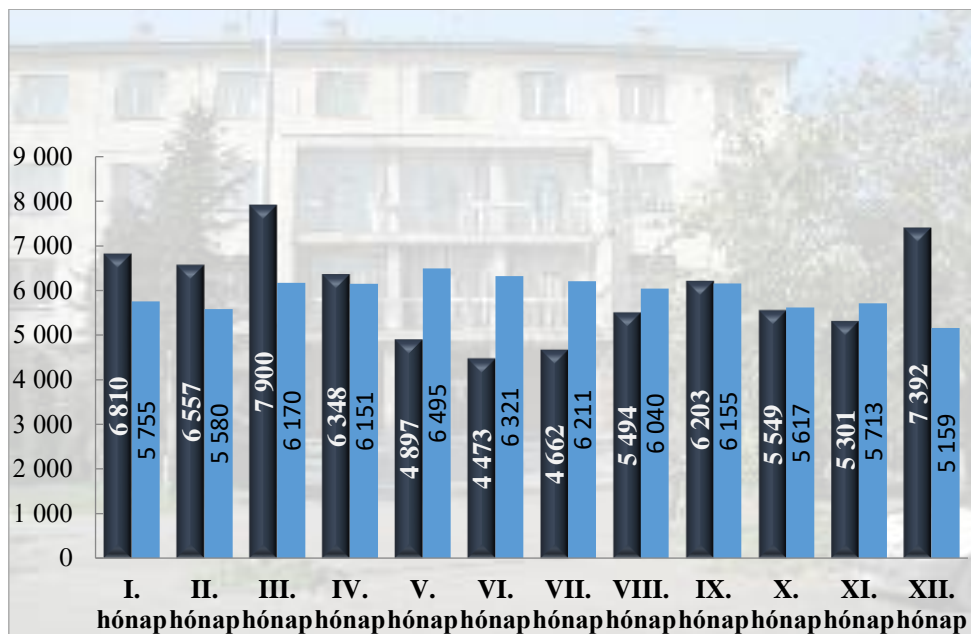

**Végrehajtott elővezetések száma  
2010. és 2018-2022. évek statisztikai kimutatása  
Zalaegerszegi Rendőrkapitányság**

**Szabálysértési feljelentések és a kiszabott helyszíni bírságok száma  
2010. és 2018-2022. évek statisztikai kimutatása  
Zalaegerszegi Rendőrkapitányság**

**Büntető feljelentések száma  
2010. és 2018-2022. évek statisztikai kimutatása  
Zalaegerszegi Rendőrkapitányság**

**Pozitív alkoholszonda alkalmazások száma  
2010. és 2018-2022. évek statisztikai kimutatása  
Zalaegerszegi Rendőrkapitányság**

**Közterületi jelenlét erő (fő)  
2021- 2022 év havi adatai  
Zalaegerszegi Rendőrkapitányság**

**Tényleges közterületi szolgálati idő (óra)  
2021- 2022 év havi adatai  
Zalaegerszegi Rendőrkapitányság**