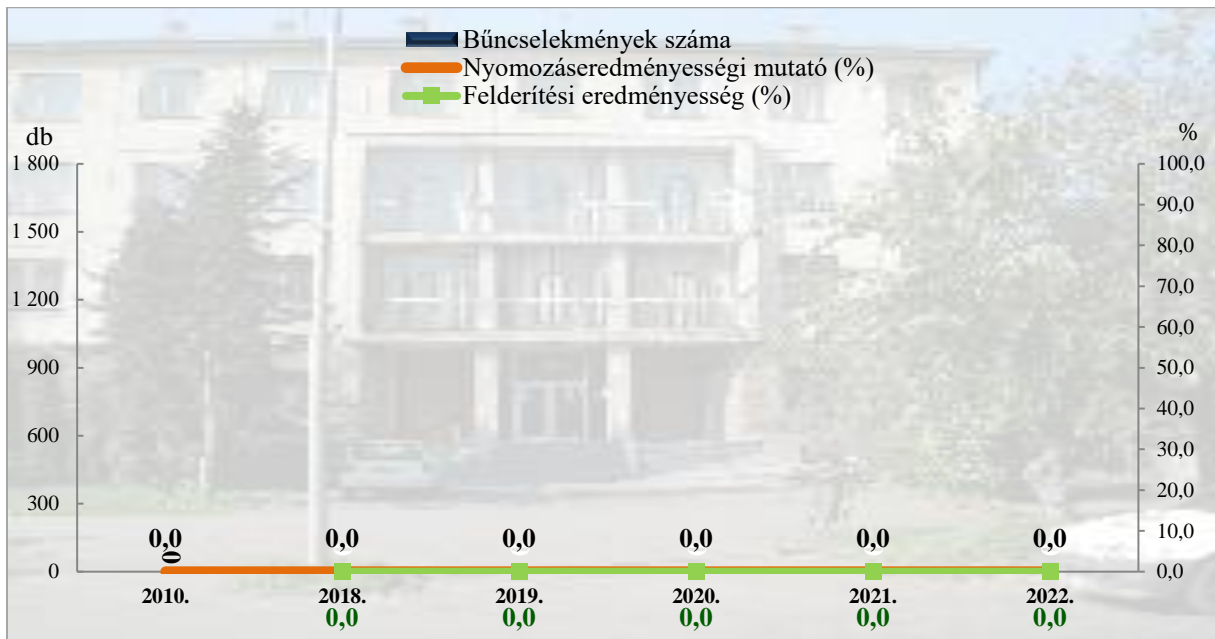

**Rendőri eljárásban regisztrált szándékosan befejezett emberölés bűncselekmények  
2010. és 2018-2022. évi ENyÜbs adatok alapján  
Zalaegerszeg város**

**Rendőri eljárásban regisztrált testi sértés bűncselekmények  
2010. és 2018-2022. évi ENyÜbs adatok alapján  
Zalaegerszeg város**

**Rendőri eljárásban regisztrált súlyos testi sértés bűncselekmények  
2010. és 2018-2022. évi ENyÜbs adatok alapján  
Zalaegerszeg város**

**Rendőri eljárásban regisztrált halált okozó súlyos testi sértés bűncselekmények  
2010. és 2018-2022. évi ENyÜbs adatok alapján  
Zalaegerszeg város**

**Rendőri eljárásban regisztrált kiskorú veszélyeztetése bűncselekmények  
2010. és 2018-2022. évi ENyÜbs adatok alapján  
Zalaegerszeg város**

**Rendőri eljárásban regisztrált embercsempészés bűncselekmények  
2010. és 2018-2022. évi ENyÜbs adatok alapján  
Zalaegerszeg város**