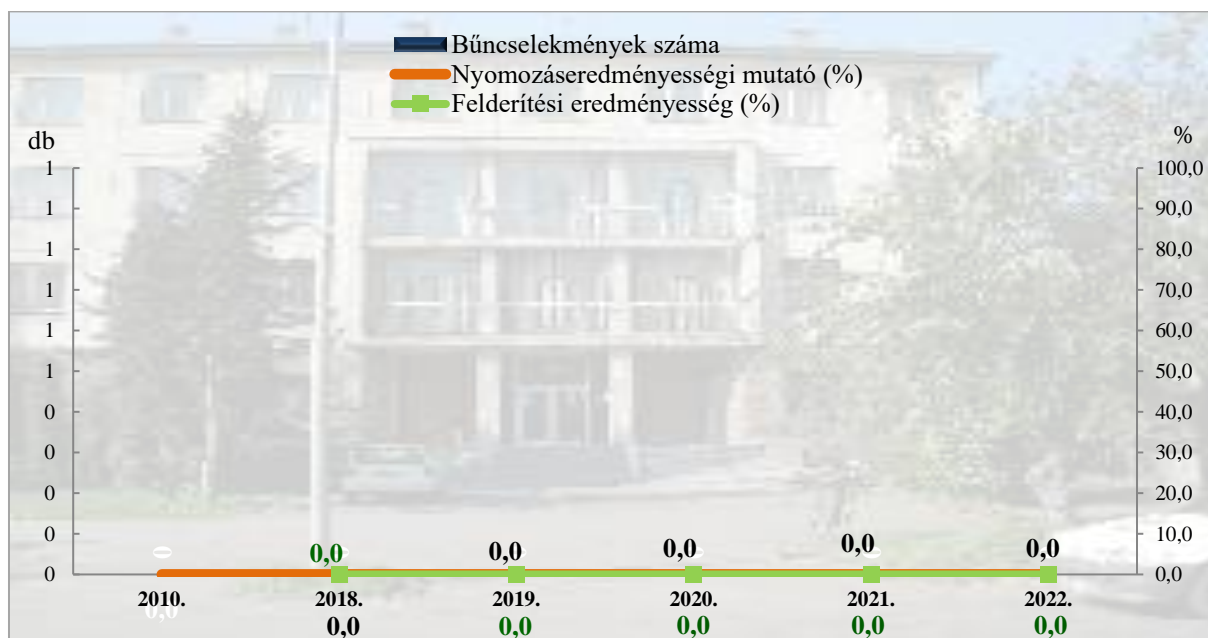

**Rendőri eljárásban regisztrált szándékosan befejezett emberölés bűncselekmények
2010. és 2018-2022. évi ENyÜbs adatok alapján
Zalaegerszeg város**