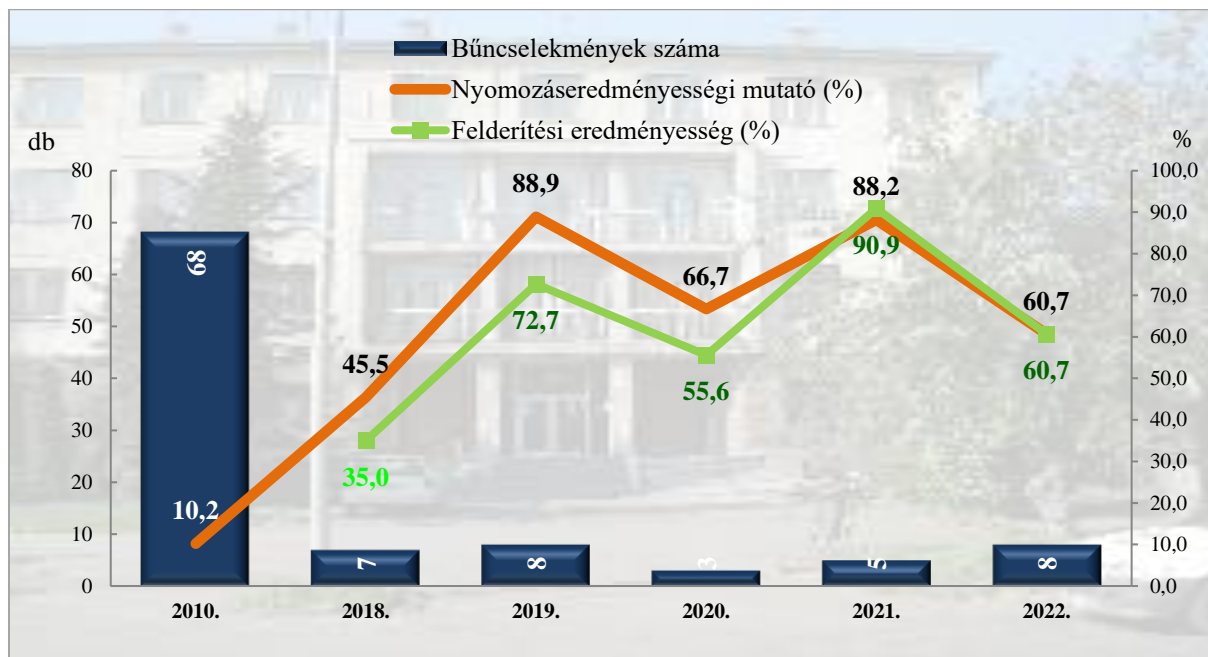

**Rendőri eljárásban regisztrált garázdaság bűncselekmények  
2010. és 2018-2022. évi ENyÜbs adatok alapján  
Zalaegerszeg város**

**Kábítószerrel kapcsolatos bűncselekmény (terjesztői magatartás)  
2010. és 2018-2022. évi ENyÜbs adatok alapján  
Zalaegerszeg város**

**Rendőri eljárásban regisztrált lopás bűncselekmények  
2010. és 2018-2022. évi ENyÜbs adatok alapján  
Zalaegerszeg város**

\* a lopások száma tartalmazza a betöréssel kapcsolatos lopások számát is

**Rendőri eljárásban regisztrált személygépkocsi lopás bűncselekmények  
2010. és 2018-2022. évi ENyÜbs adatok alapján  
Zalaegerszeg város**

**Rendőri eljárásban regisztrált zárt gépjármű-feltörés bűncselekmények  
2010. és 2018-2022. évi ENyÜbs adatok alapján  
Zalaegerszeg város**

**Rendőri eljárásban regisztrált lakásbetörés bűncselekmények  
2010. és 2018-2022. évi ENyÜbs adatok alapján  
Zalaegerszeg város**