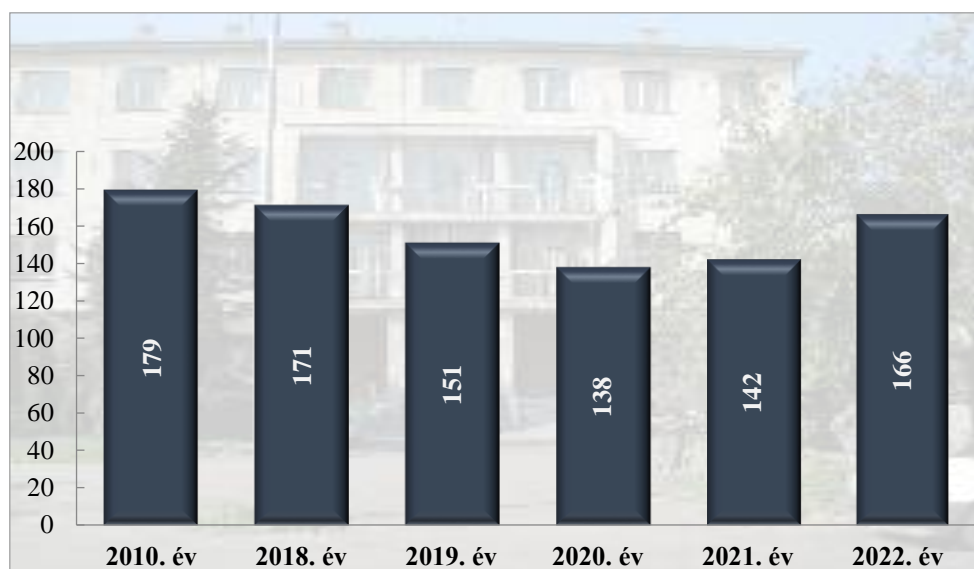

A Közlekedésrendészeti Osztály tevékenységének számadatai:

Személy sérüléses közúti közlekedési balesetek száma
2010. és 2018-2022. évek statisztikai kimutatása
Zalaegerszegi Rendőrkapitányság