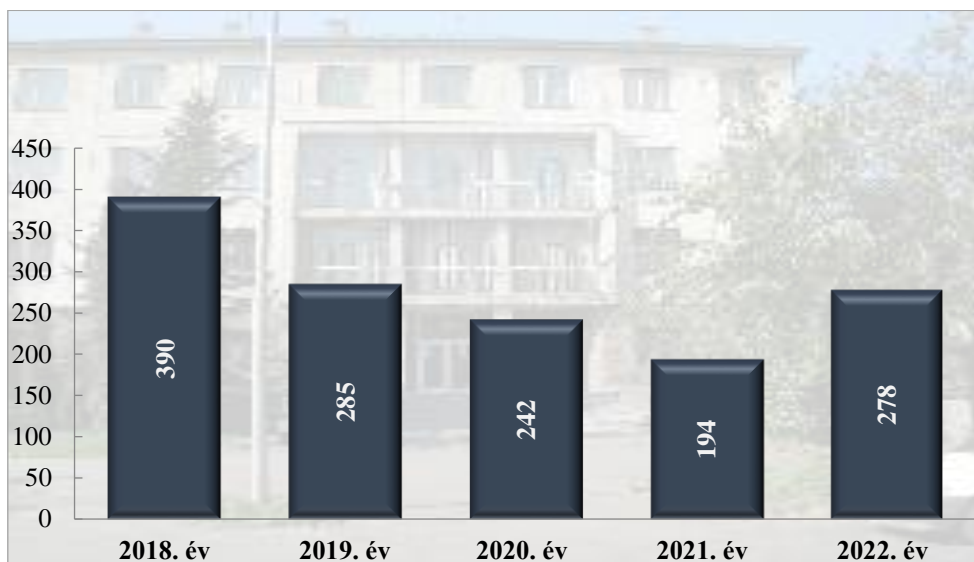

**Tulajdon elleni szabálysértési ügyek száma
2018-2022. évek statisztikai kimutatása
Zalaegerszegi Rendőrkapitányság**