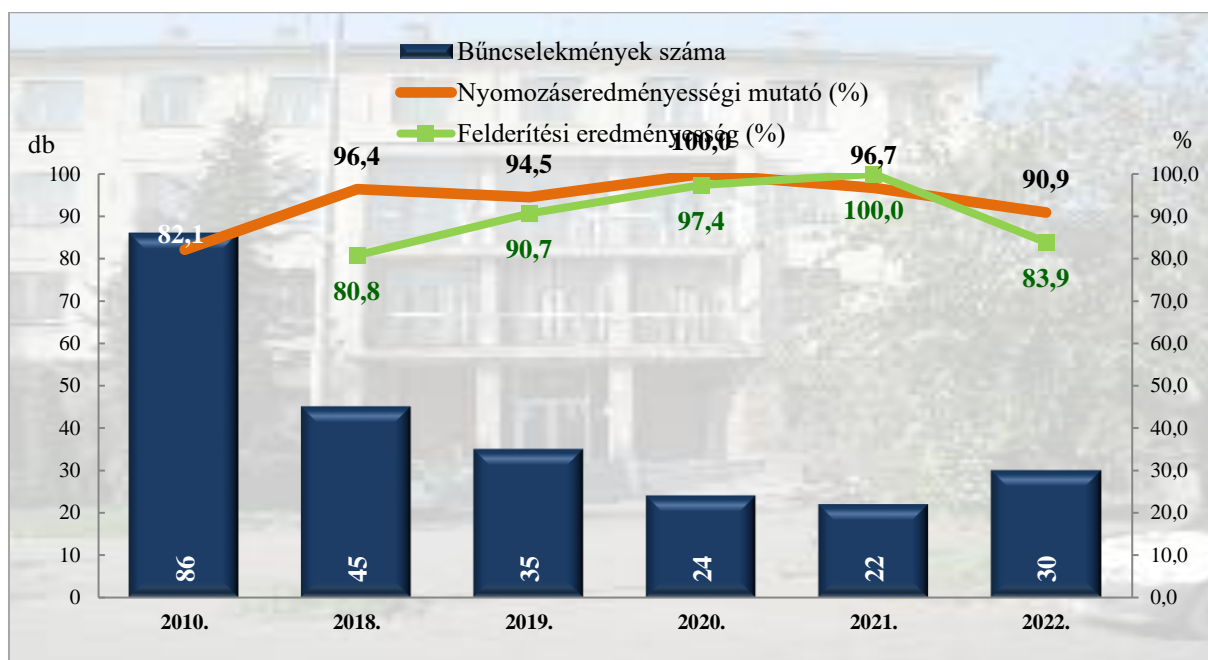

**Regisztrált bűncselekmények 100 00 lakosra vetített aránya**  
2010. és 2018-2022. évi ENyÜbs adatok alapján  
Zalaegerszegi Rendőrkapitányság

**Rendőri eljárásban regisztrált közterületen elkövetett bűncselekmények  
2010. és 2018-2022. évi ENyÜbs adatok alapján  
Zalaegerszeg város**

**Rendőri eljárásban regisztrált 14 kiemelten kezelt bűncselekmények  
2010. és 2018-2022. évi ENyÜbs adatok alapján  
Zalaegerszeg város**

**Rendőri eljárásban regisztrált emberölés bűncselekmények  
2010. és 2018-2022. évi ENyÜbs adatok alapján  
Zalaegerszeg város**

**Rendőri eljárásban regisztrált szándékosan befejezett emberölés bűncselekmények  
2010. és 2018-2022. évi ENyÜbs adatok alapján  
Zalaegerszeg város**

**Rendőri eljárásban regisztrált testi sértés bűncselekmények  
2010. és 2018-2022. évi ENyÜbs adatok alapján  
Zalaegerszeg város**