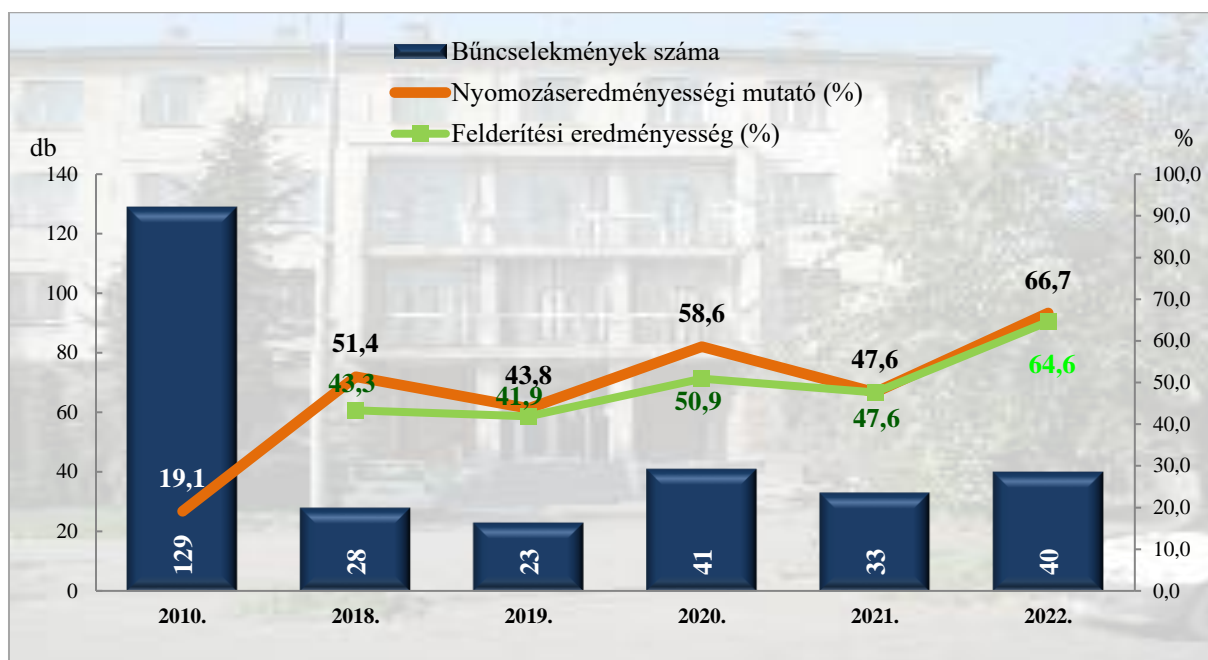

**Rendőri eljárásban regisztrált lopás bűncselekmények  
2010. és 2018-2022. évi ENyÜbs adatok alapján  
Zalaegerszeg város**

\* a lopások száma tartalmazza a betöréssel kapcsolatos lopások számát is

**Rendőri eljárásban regisztrált személygépkocsi lopás bűncselekmények  
2010. és 2018-2022. évi ENyÜbs adatok alapján  
Zalaegerszeg város**

**Rendőri eljárásban regisztrált zárt gépjármű-feltörés bűncselekmények  
2010. és 2018-2022. évi ENyÜbs adatok alapján  
Zalaegerszeg város**

**Rendőri eljárásban regisztrált lakásbetörés bűncselekmények  
2010. és 2018-2022. évi ENyÜbs adatok alapján  
Zalaegerszeg város**

**Rendőri eljárásban regisztrált rablás bűncselekmények  
2010. és 2018-2022. évi ENyÜbs adatok alapján  
Zalaegerszeg város**

**Rendőri eljárásban regisztrált rongálás bűncselekmények  
2010. és 2018-2022. évi ENyÜbs adatok alapján  
Zalaegerszeg város**