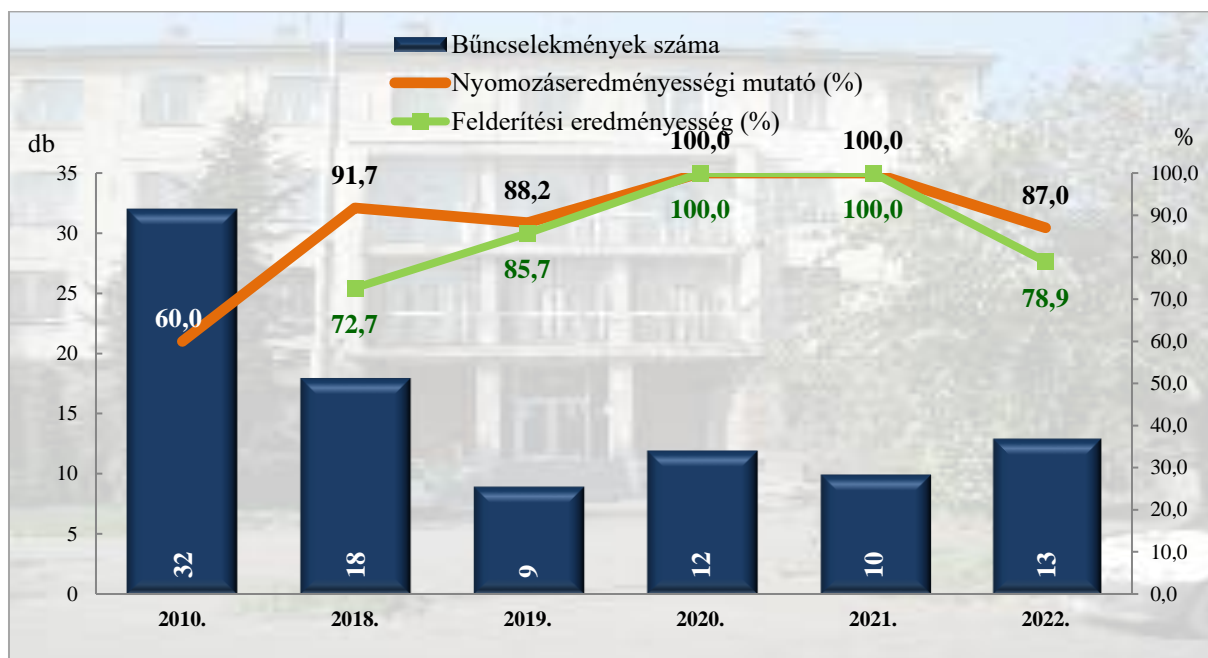

**Rendőri eljárásban regisztrált súlyos testi sértés bűncselekmények
2010. és 2018-2022. évi ENyÜbs adatok alapján
Zalaegerszeg város**