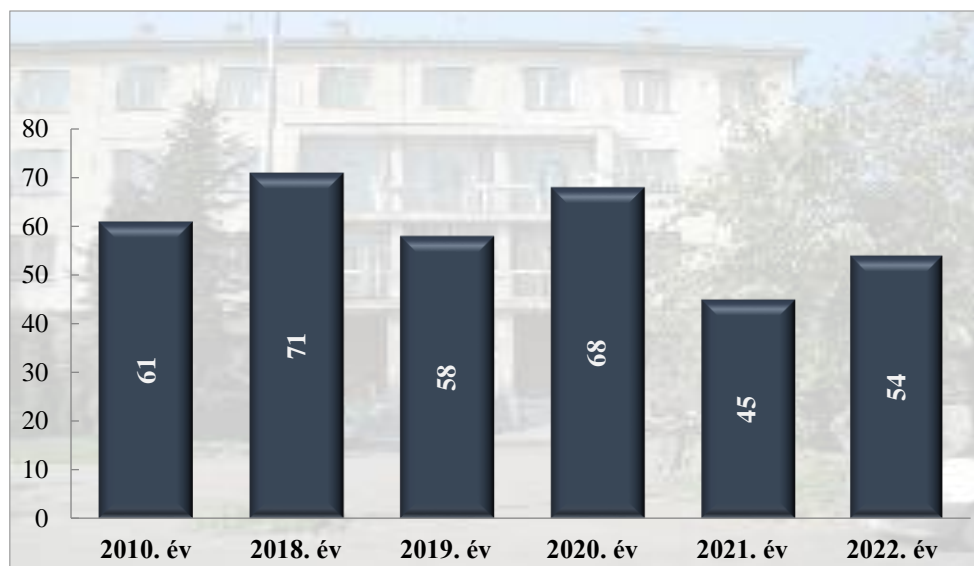

Személy sérüléses közúti közlekedési balesetekben súlyosan megsérült személyek száma (fő)
2010. és 2018-2022. évek statisztikai kimutatása
Zalaegerszegi Rendőrkapitányság