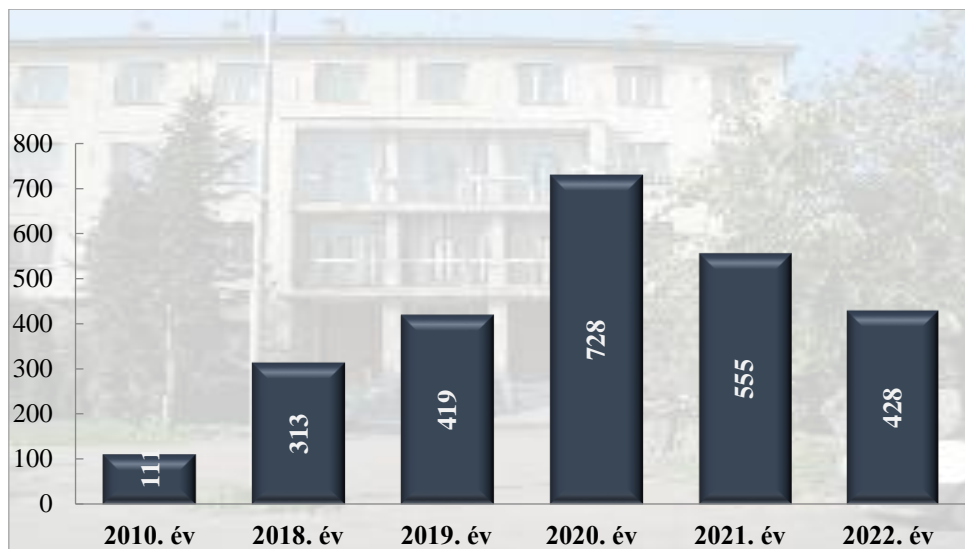

**Végrehajtott elővezetések száma
2010. és 2018-2022. évek statisztikai kimutatása
Zalaegerszegi Rendőrkapitányság**