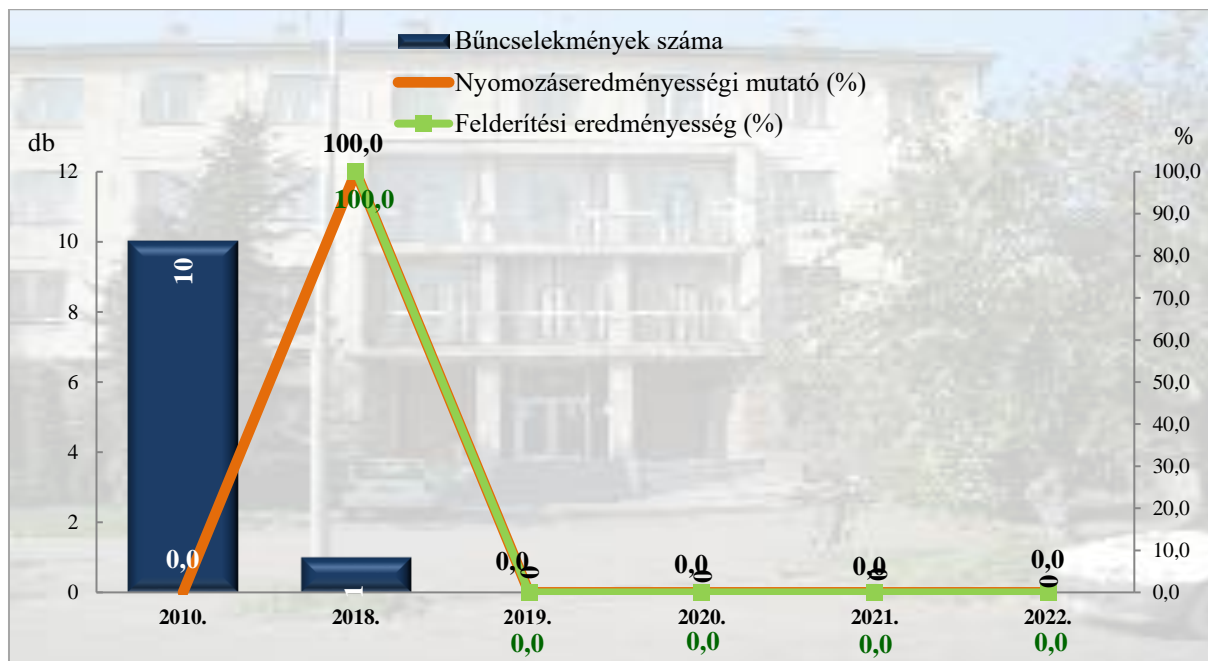

**Rendőri eljárásban regisztrált kiskorú veszélyeztetése bűncselekmények  
2010. és 2018-2022. évi ENyÜbs adatok alapján  
Zalaegerszeg város**

**Rendőri eljárásban regisztrált embercsempészés bűncselekmények  
2010. és 2018-2022. évi ENyÜbs adatok alapján  
Zalaegerszeg város**

**Rendőri eljárásban regisztrált garázdaság bűncselekmények  
2010. és 2018-2022. évi ENyÜbs adatok alapján  
Zalaegerszeg város**

**Kábítószerrel kapcsolatos bűncselekmény (terjesztői magatartás)  
2010. és 2018-2022. évi ENyÜbs adatok alapján  
Zalaegerszeg város**

**Rendőri eljárásban regisztrált lopás bűncselekmények  
2010. és 2018-2022. évi ENyÜbs adatok alapján  
Zalaegerszeg város**

\* a lopások száma tartalmazza a betöréssel kapcsolatos lopások számát is

**Rendőri eljárásban regisztrált személygépkocsi lopás bűncselekmények  
2010. és 2018-2022. évi ENyÜbs adatok alapján  
Zalaegerszeg város**