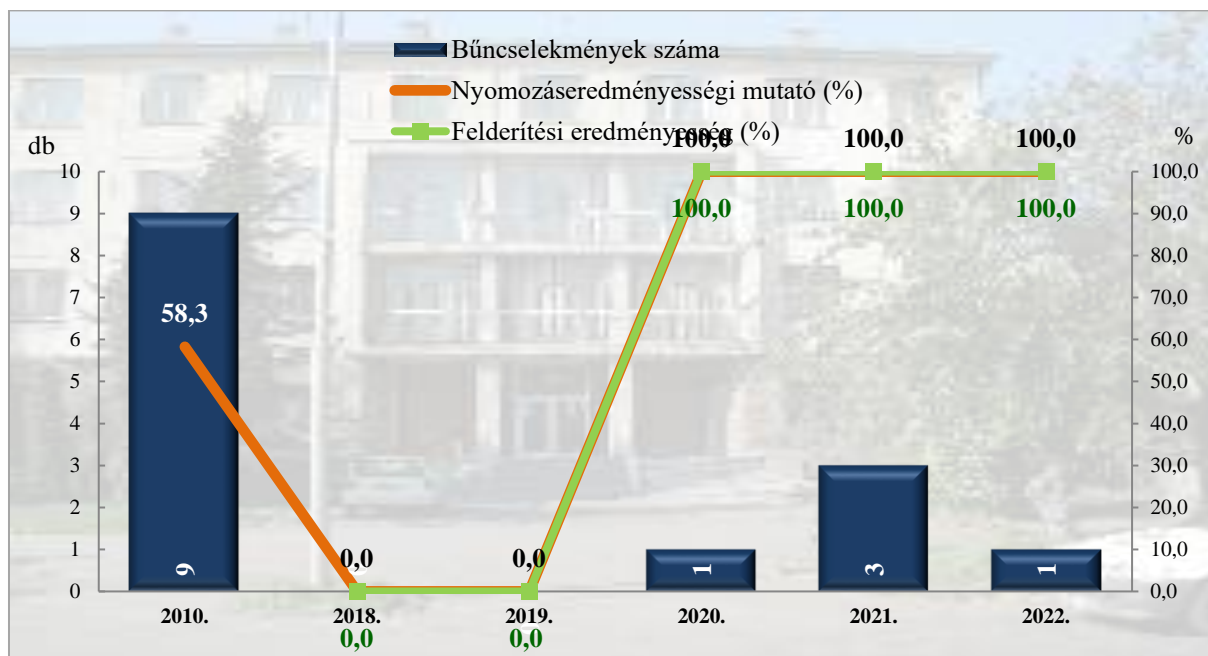

**Rendőri eljárásban regisztrált rablás bűncselekmények
2010. és 2018-2022. évi ENyÜbs adatok alapján
Zalaegerszeg város**