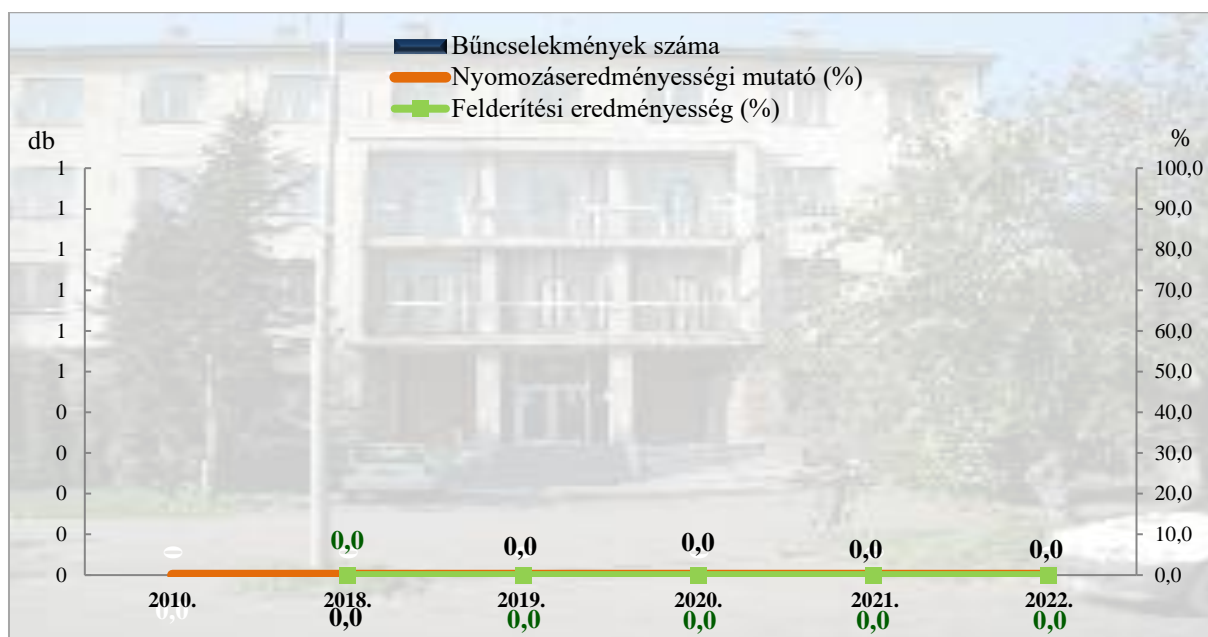

**Rendőri eljárásban regisztrált emberölés bűncselekmények
2010. és 2018-2022. évi ENyÜbs adatok alapján
Zalaegerszeg város**