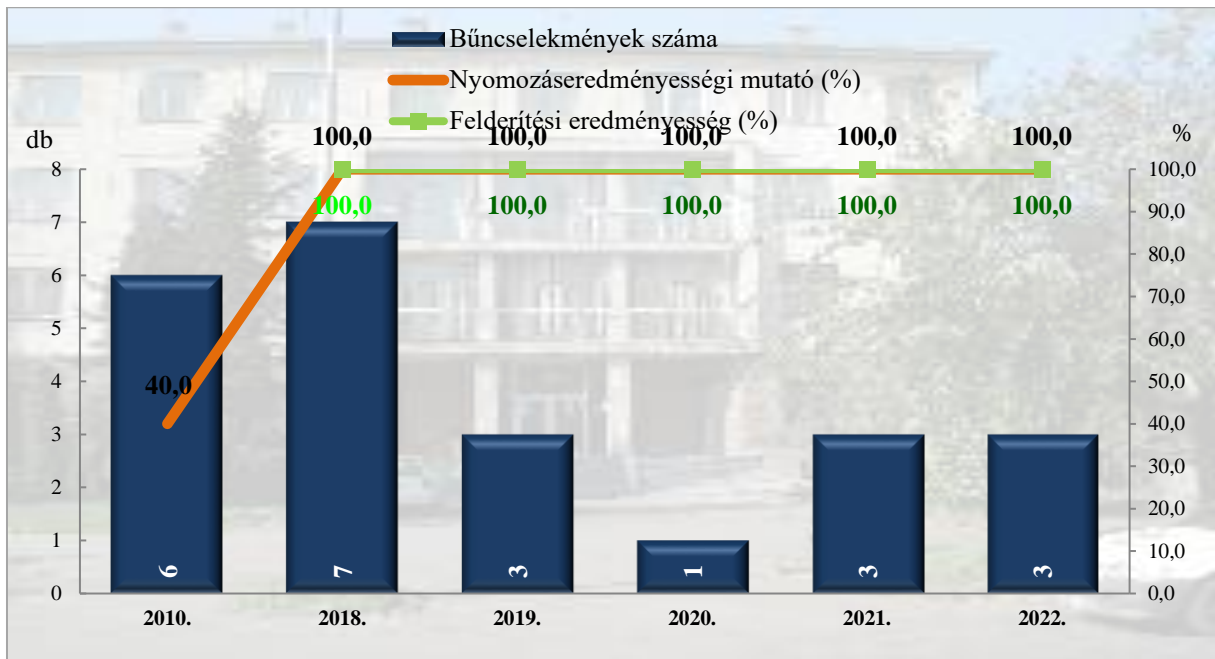

**Rendőri eljárásban regisztrált kiskorú veszélyeztetése bűncselekmények  
2010. és 2018-2022. évi ENyÜbs adatok alapján  
Zalaegerszeg város**

**Rendőri eljárásban regisztrált embercsempészés bűncselekmények  
2010. és 2018-2022. évi ENyÜbs adatok alapján  
Zalaegerszeg város**

**Rendőri eljárásban regisztrált garázdaság bűncselekmények  
2010. és 2018-2022. évi ENyÜbs adatok alapján  
Zalaegerszeg város**

**Kábítószerrel kapcsolatos bűncselekmény (terjesztői magatartás)  
2010. és 2018-2022. évi ENyÜbs adatok alapján  
Zalaegerszeg város**