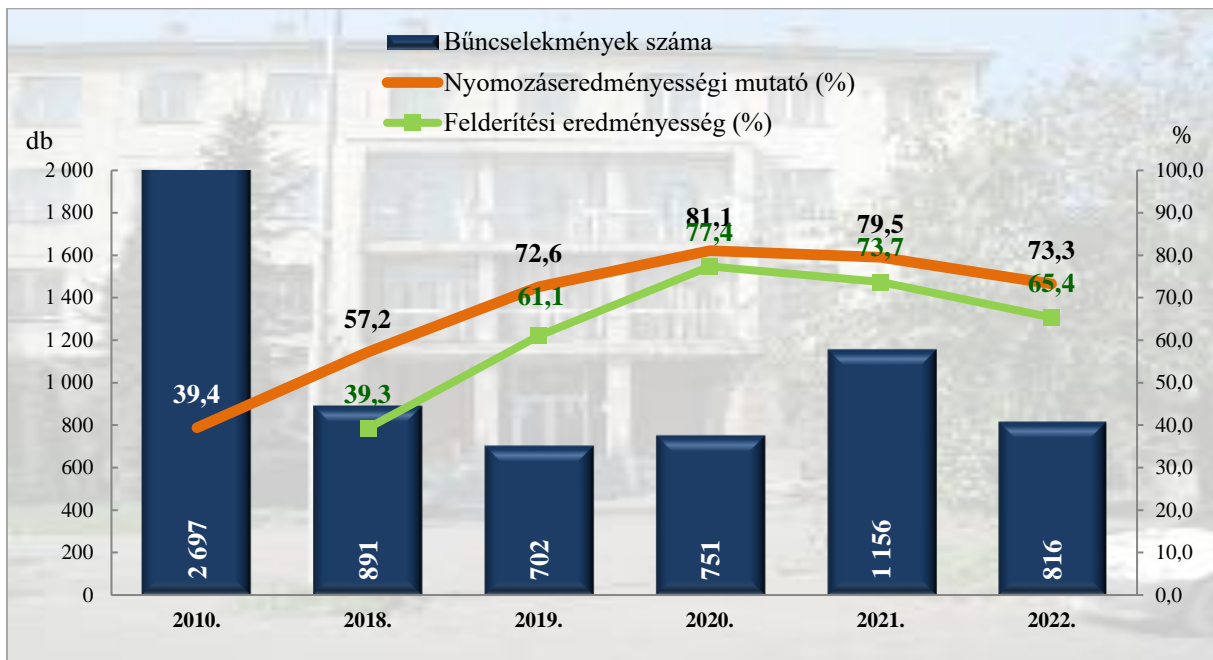

Mellékletek:

Melléklet a 20010/6354/2022. ált. számú önkormányzati beszámolóhoz

**A Bűnügyi és Vizsgálati Osztály tevékenységének számadatai:**

**Összes rendőri eljárásban regisztrált bűncselekmények  
2010. és 2018-2022. évi ENyÜbs adatok alapján  
Zalaegerszeg város**

**Regisztrált bűncselekmények 100 00 lakosra vetített aránya**  
2010. és 2018-2022. évi ENyÜbs adatok alapján  
Zalaegerszegi Rendőrkapitányság

**Rendőri eljárásban regisztrált közterületen elkövetett bűncselekmények  
2010. és 2018-2022. évi ENyÜbs adatok alapján  
Zalaegerszeg város**