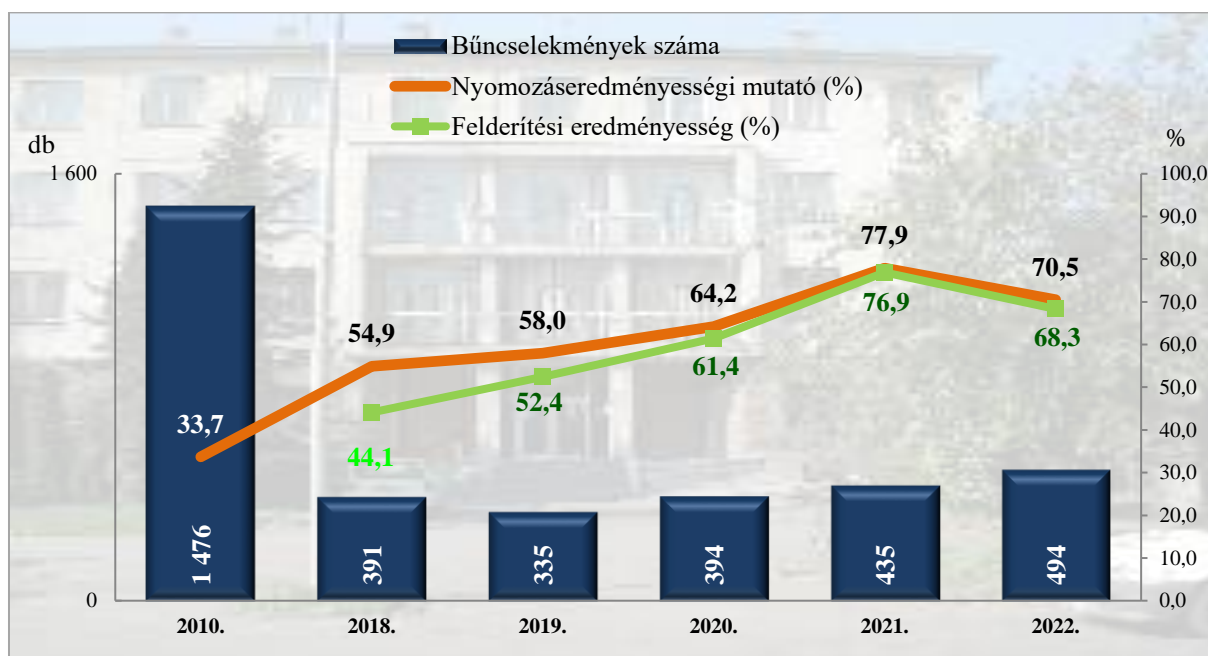

**Rendőri eljárásban regisztrált 14 kiemelten kezelt bűncselekmények
2010. és 2018-2022. évi ENyÜbs adatok alapján
Zalaegerszeg város**