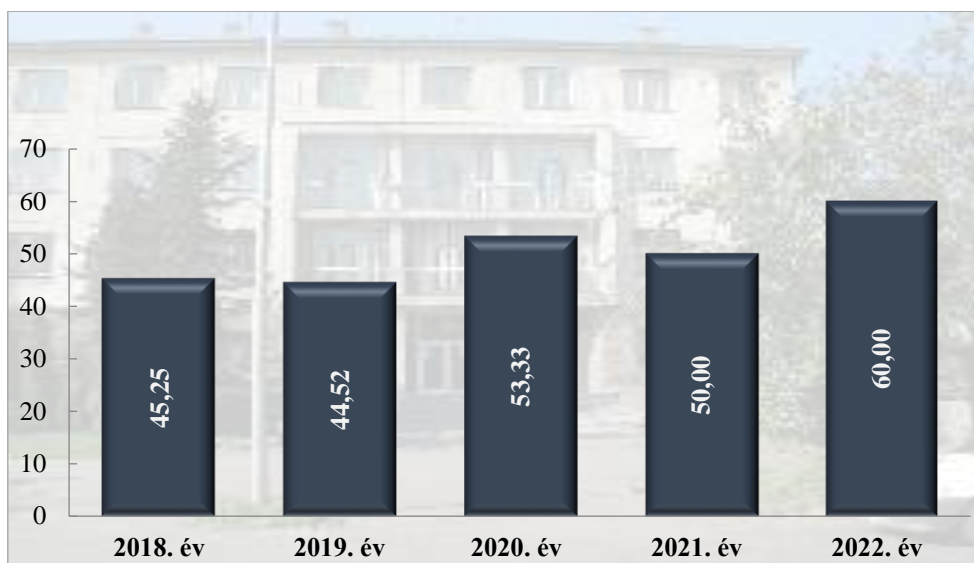

Tulajdon elleni szabálysértések felderítési mutatója (%)
2018-2022. évek statisztikai kimutatása
Zalaegerszegi Rendőrkapitányság