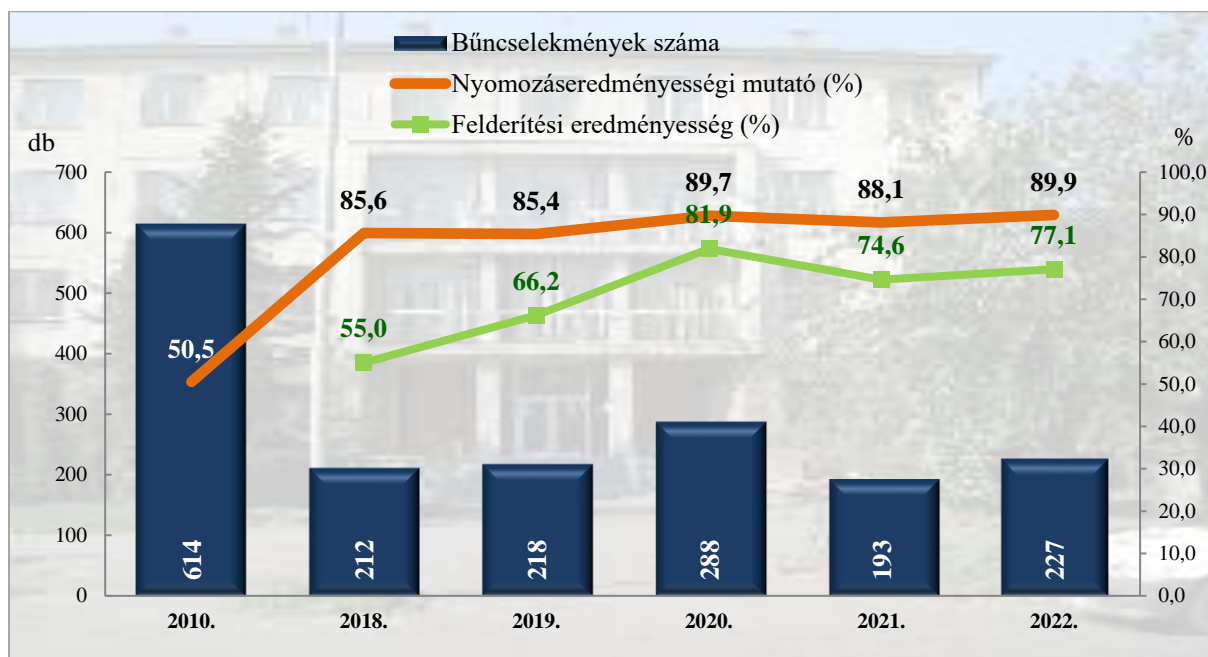

Mellékletek:

Melléklet a 20010/6354/2022. ált. számú önkormányzati beszámolóhoz

**A Bűnügyi és Vizsgálati Osztály tevékenységének számadatai:**

**Összes rendőri eljárásban regisztrált bűncselekmények  
2010. és 2018-2022. évi ENyÜbs adatok alapján  
Zalaegerszeg város**

**Regisztrált bűncselekmények 100 00 lakosra vetített aránya**  
2010. és 2018-2022. évi ENyÜbs adatok alapján  
Zalaegerszegi Rendőrkapitányság

**Rendőri eljárásban regisztrált közterületen elkövetett bűncselekmények  
2010. és 2018-2022. évi ENyÜbs adatok alapján  
Zalaegerszeg város**