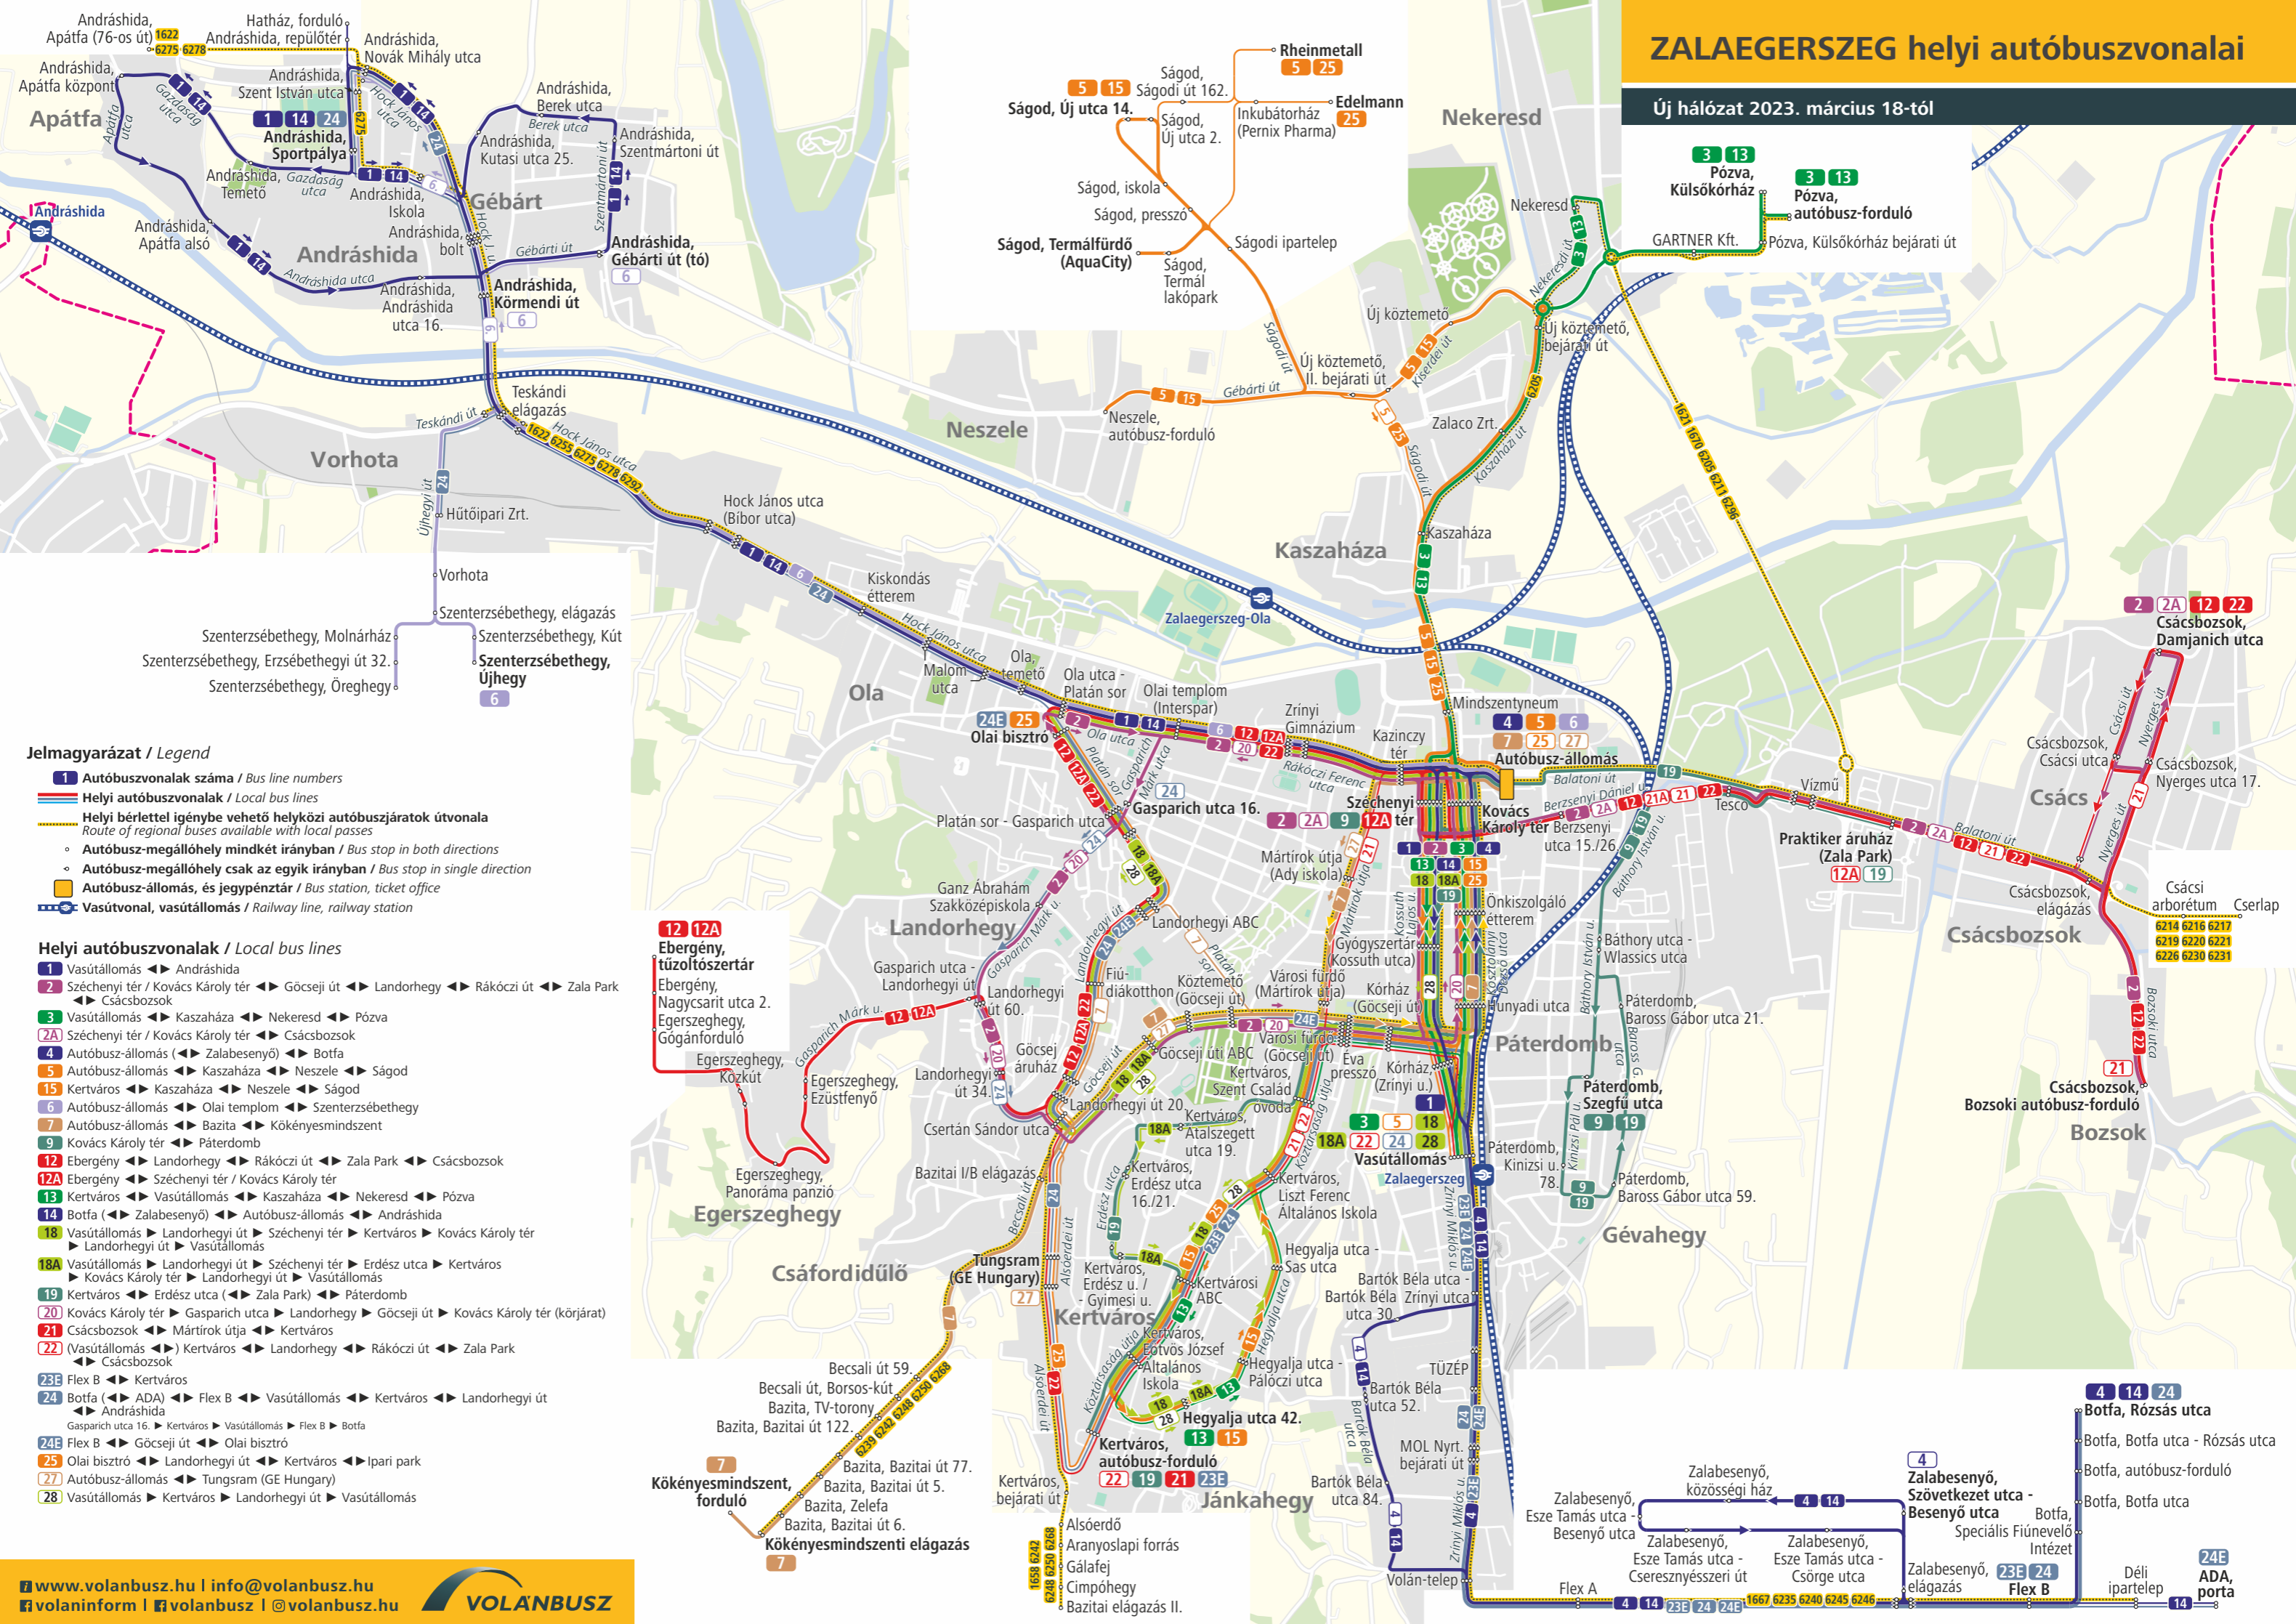

ZALAEGRSZEG helyi autóbuszvonalai

Új hálózat 2023. március 18-tól

1. ### Jelmagyarázat / Legend
2. **1** Autóbuszvonalak száma / Bus line numbers
   - **—** Helyi autóbuszvonalak / Local bus lines
   - **—** Helyi bérlettel igénybe vehető helyközi autóbuszjáratok útvonala / Route of regional buses available with local passes
   - Autóbusz-megállóhely mindkét irányban / Bus stop in both directions
   - Autóbusz-megállóhely csak az egyik irányban / Bus stop in single direction
   - **■** Autóbusz-állomás, és jegypénztár / Bus station, ticket office
   - **■** Vasútvonal, vasútállomás / Railway line, railway station

1. ### Helyi autóbuszvonalak / Local bus lines
2. **1** Vasútállomás ↔ Andrásida
   - **2** Széchenyi tér / Kovács Károly tér ↔ Göcseji út ↔ Landerhegy ↔ Rákóczi út ↔ Zala Park ↔ Csácsbózsok
   - **3** Vasútállomás ↔ Kaszaháza ↔ Nekeresd ↔ Pózva
   - **2A** Széchenyi tér / Kovács Károly tér ↔ Csácsbózsok
   - **4** Autóbusz-állomás (↔ Zalabesenyő) ↔ Botfa
   - **5** Autóbusz-állomás ↔ Kaszaháza ↔ Neszele ↔ Ságod
   - **15** Kertváros ↔ Kaszaháza ↔ Neszele ↔ Ságod
   - **6** Autóbusz-állomás ↔ Olai templom ↔ Szentkeresztbethegy
   - **7** Autóbusz-állomás ↔ Bazita ↔ Kökényesmindszent
   - **9** Kovács Károly tér ↔ Páterdomb
   - **12** Ebergény ↔ Landerhegy ↔ Rákóczi út ↔ Zala Park ↔ Csácsbózsok
   - **12A** Ebergény ↔ Széchenyi tér / Kovács Károly tér
   - **13** Kertváros ↔ Vasútállomás ↔ Kaszaháza ↔ Nekeresd ↔ Pózva
   - **14** Botfa (↔ Zalabesenyő) ↔ Autóbusz-állomás ↔ Andrásida
   - **18** Vasútállomás ▶ Landerhegyi út ▶ Széchenyi tér ▶ Kertváros ▶ Kovács Károly tér ▶ Landerhegyi út ▶ Vasútállomás
   - **18A** Vasútállomás ▶ Landerhegyi út ▶ Széchenyi tér ▶ Erdész utca ▶ Kertváros ▶ Kovács Károly tér ▶ Landerhegyi út ▶ Vasútállomás
   - **19** Kertváros ↔ Erdész utca (↔ Zala Park) ↔ Páterdomb
   - **20** Kovács Károly tér ▶ Gasparich utca ▶ Landerhegy ▶ Göcseji út ▶ Kovács Károly tér (körjárat)
   - **21** Csácsbózsok ↔ Mártírok útja ↔ Kertváros
   - **22** (Vasútállomás ↔) Kertváros ↔ Landerhegy ↔ Rákóczi út ↔ Zala Park ↔ Csácsbózsok
   - **23E** Flex B ↔ Kertváros
   - **24** Botfa (↔ ADA) ↔ Flex B ↔ Vasútállomás ↔ Kertváros ↔ Landerhegyi út ↔ Andrásida
   - Gasparich utca 16. ▶ Kertváros ▶ Vasútállomás ▶ Flex B ▶ Botfa
   - **24E** Flex B ↔ Göcseji út ↔ Olai bisztró
   - **25** Olai bisztró ↔ Landerhegyi út ↔ Kertváros ↔ Ipari park
   - **27** Autóbusz-állomás ↔ Tungsram (GE Hungary)
   - **28** Vasútállomás ▶ Kertváros ▶ Landerhegyi út ▶ Vasútállomás