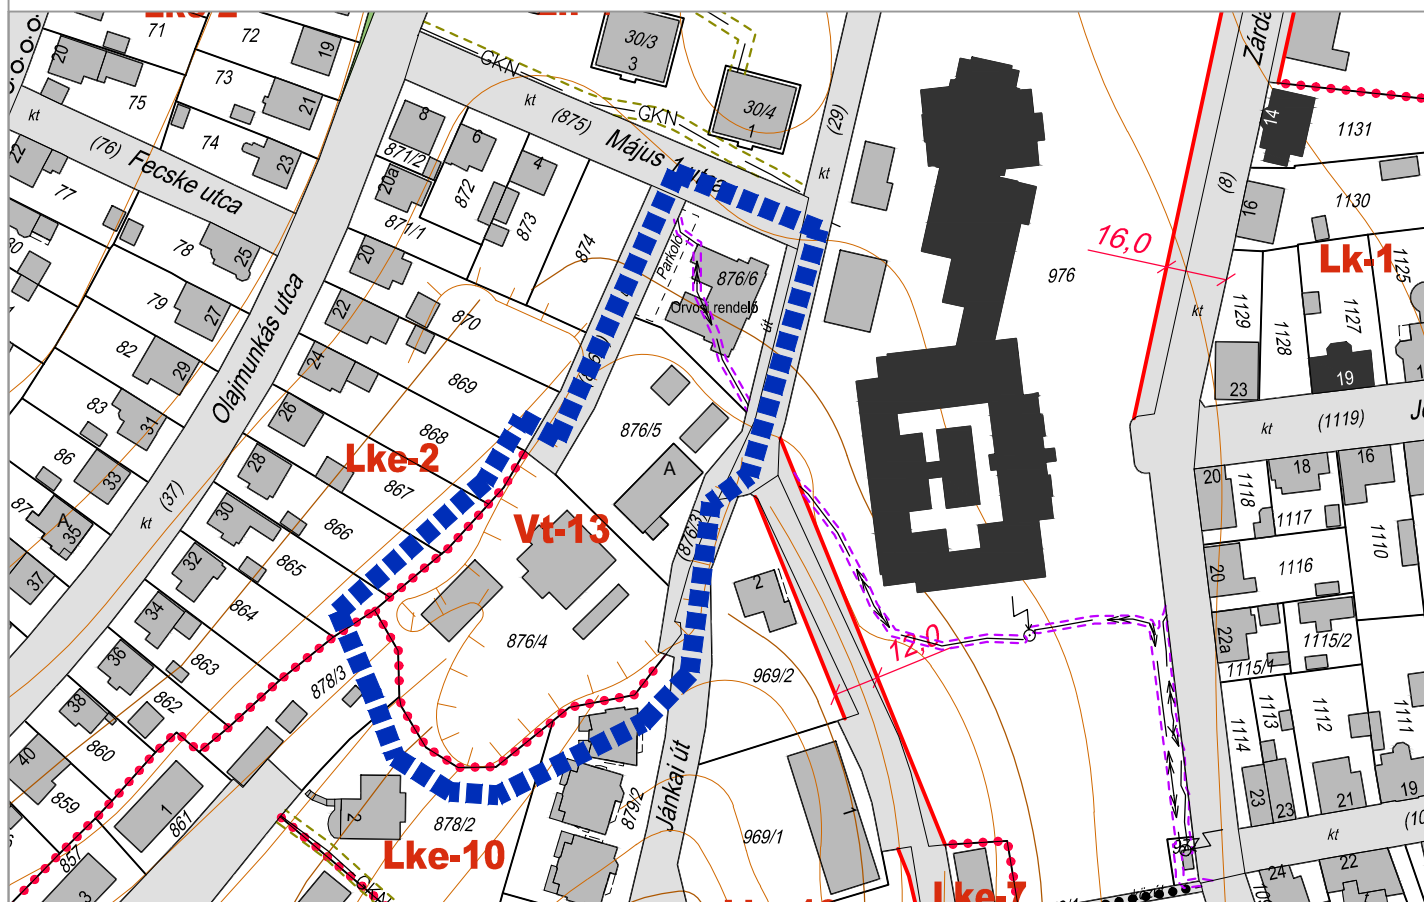

1. SZÁMÚ MELLÉKLET 2.9. PONTJA ZALAEGRSZEG MJV ÖNKORMÁNYZAT KÖZGYŰLÉSÉNEK
.....SZÁMÚ RENDELETÉHEZ

ZALAEGRSZEG MJV SZABÁLYOZÁSI TERVÉNEK MÓDOSÍTÁSA SZABÁLYOZÁSI TERV RÉSZLET M=1:2000