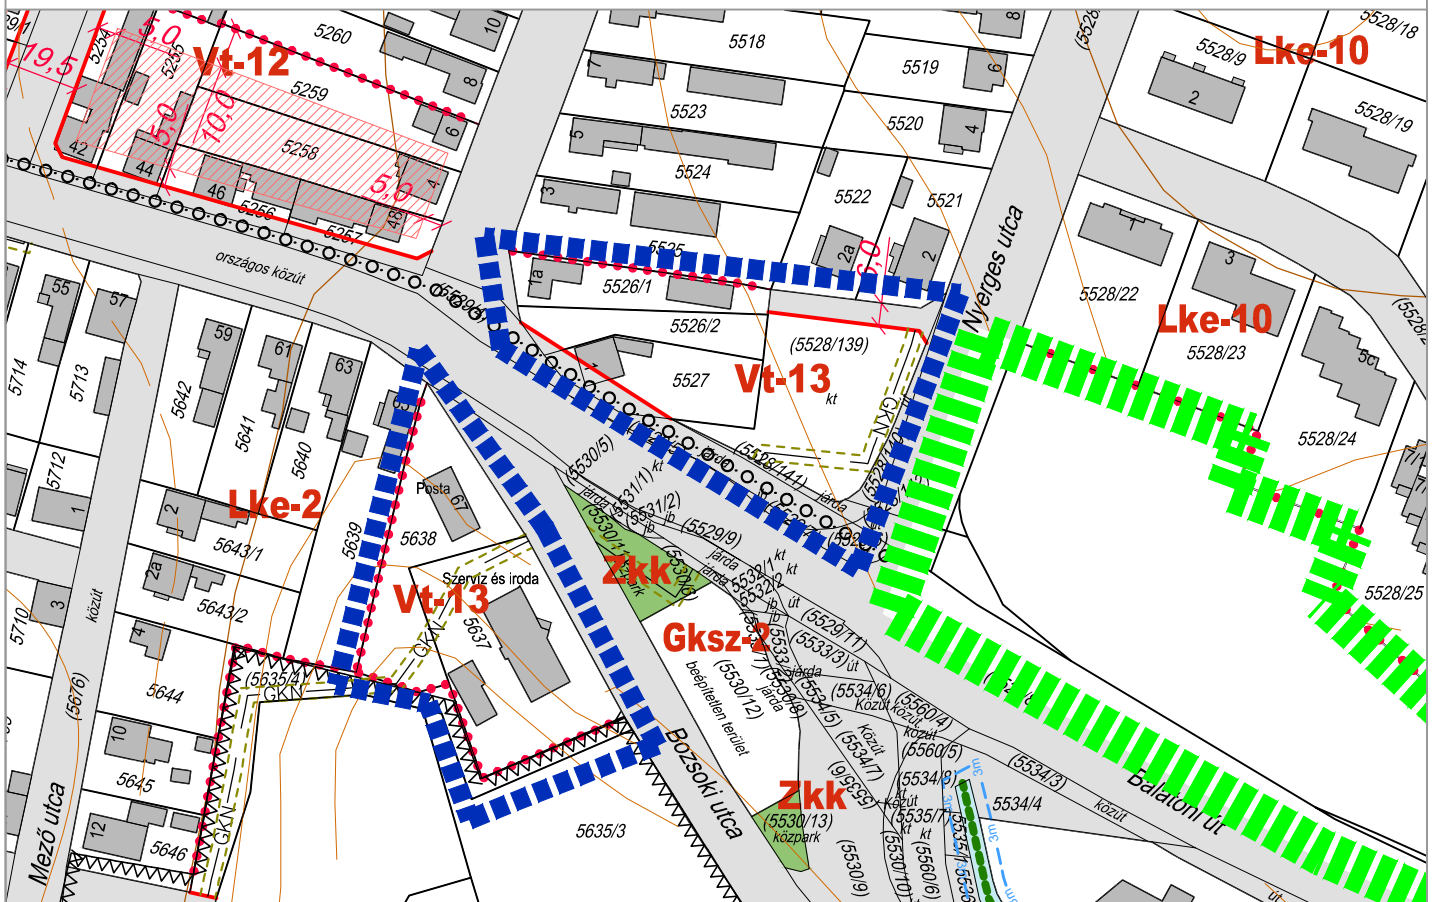

1. SZÁMÚ MELLÉKLET 2.13. PONTJA ZALAEGERSZEG MJV ÖNKORMÁNYZAT KÖZGYŰLÉSÉNEK
.....SZÁMÚ RENDELETÉHEZ

ZALAEGERSZEG MJV SZABÁLYOZÁSI TERVÉNEK MÓDOSÍTÁSA
SZABÁLYOZÁSI TERV RÉSZLET M=1:2000