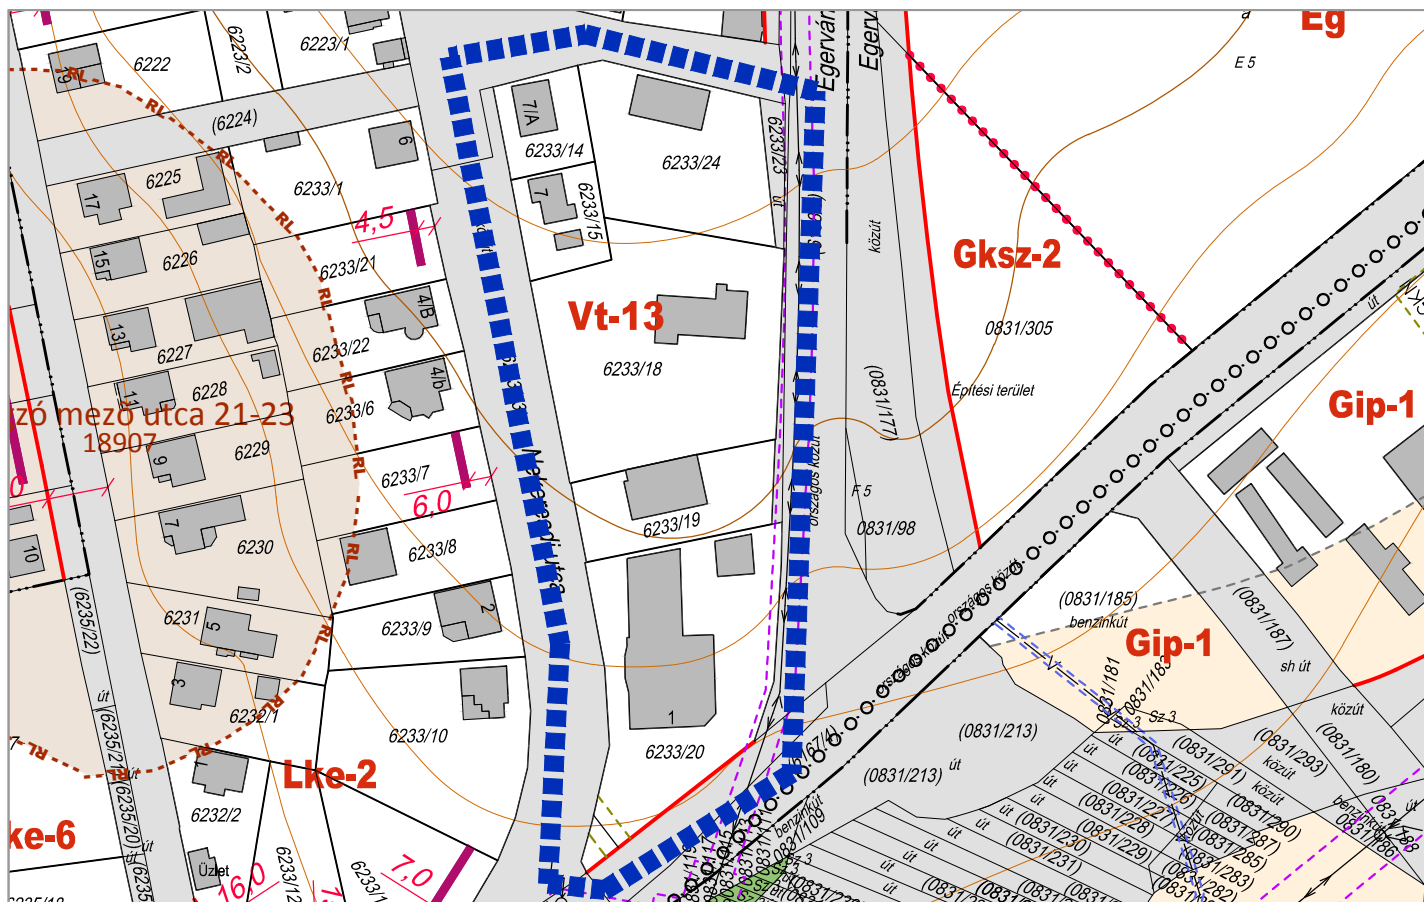

1. SZÁMÚ MELLÉKLET 2.6. PONTJA ZALAEGRSZEG MJV ÖNKORMÁNYZAT KÖZGYŰLÉSÉNEK .....SZÁMÚ RENDELETÉHEZ