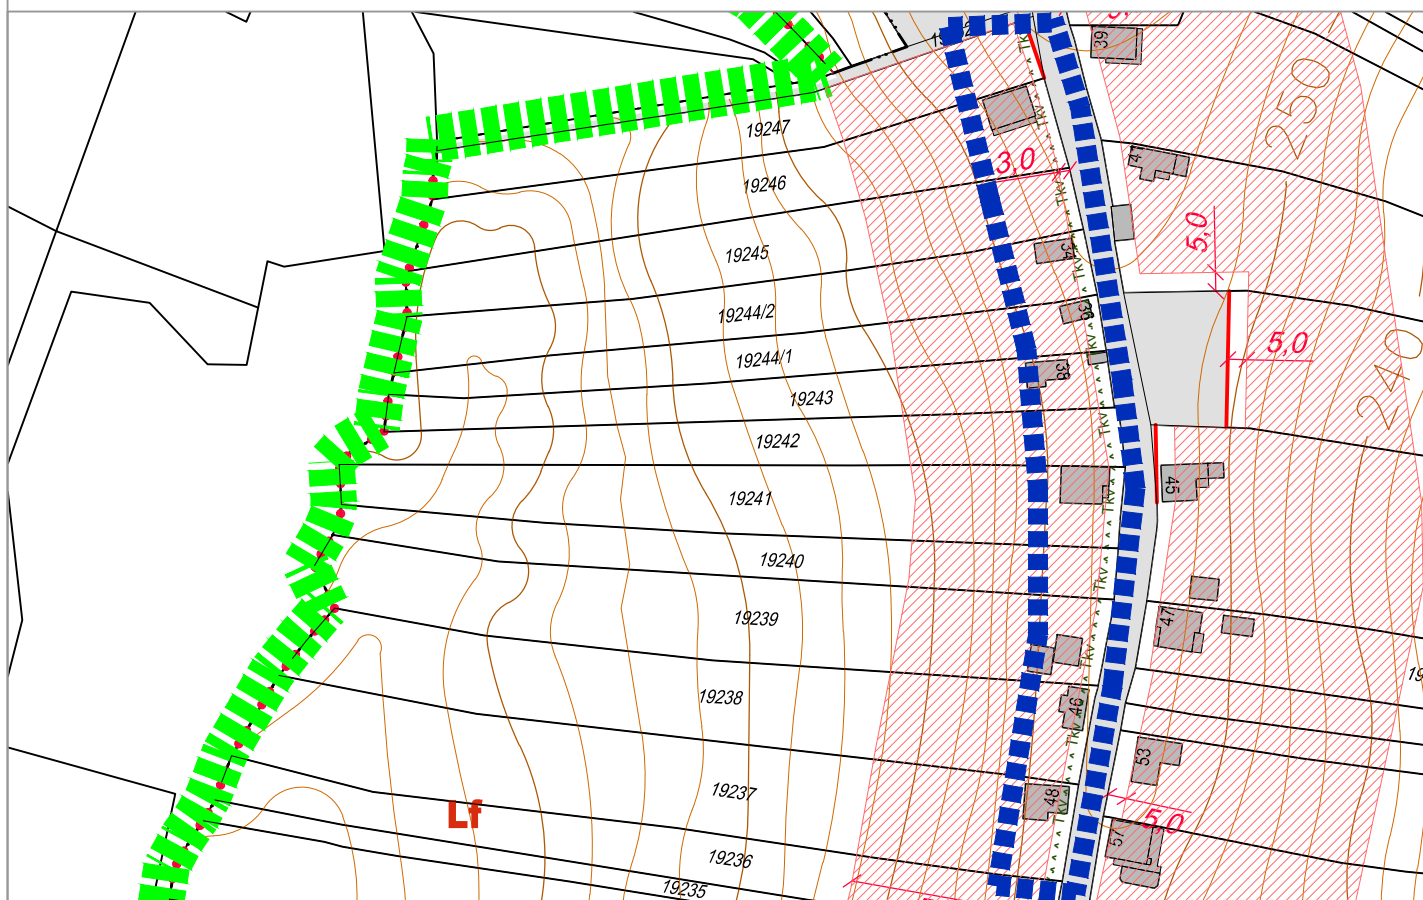

1. SZÁMÚ MELLÉKLET 10. PONTJA ZALAEGERSZEG MJV ÖNKORMÁNYZAT KÖZGYŰLÉSÉNEK
.....SZÁMÚ RENDELETÉHEZ

ZALAEGERSZEG MJV SZABÁLYOZÁSI TERVÉNEK MÓDOSÍTÁSA

SZABÁLYOZÁSI TERV RÉSZLET M=1:2000