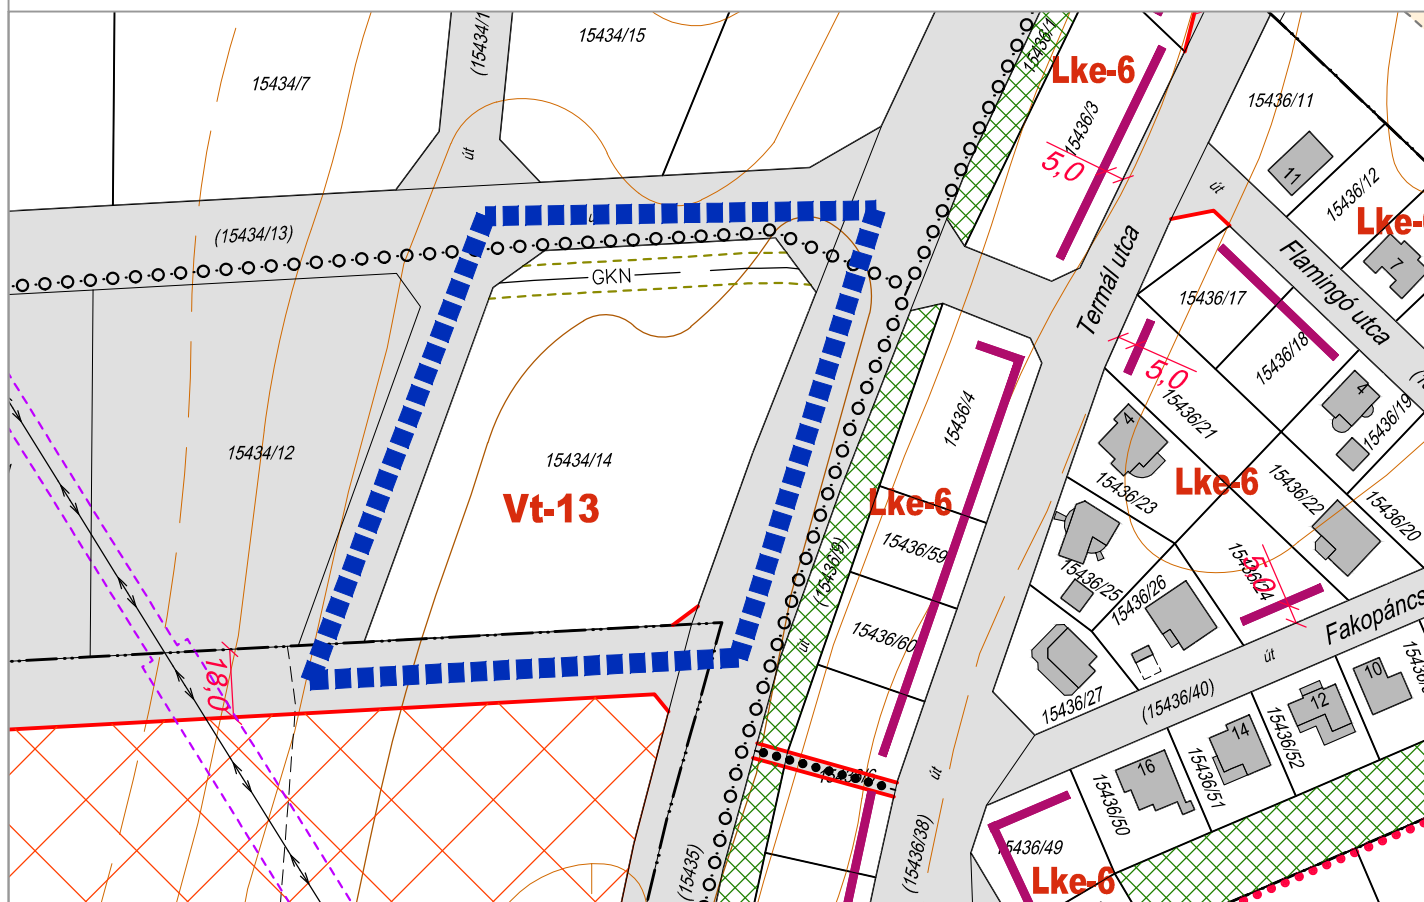

1. SZÁMÚ MELLÉKLET 2.7. PONTJA ZALAEGRSZEG MJV ÖNKORMÁNYZAT KÖZGYŰLÉSÉNEK .....SZÁMÚ RENDELETÉHEZ

ZALAEGRSZEG MJV SZABÁLYOZÁSI TERVÉNEK MÓDOSÍTÁSA
SZABÁLYOZÁSI TERV RÉSZLET M=1:2000