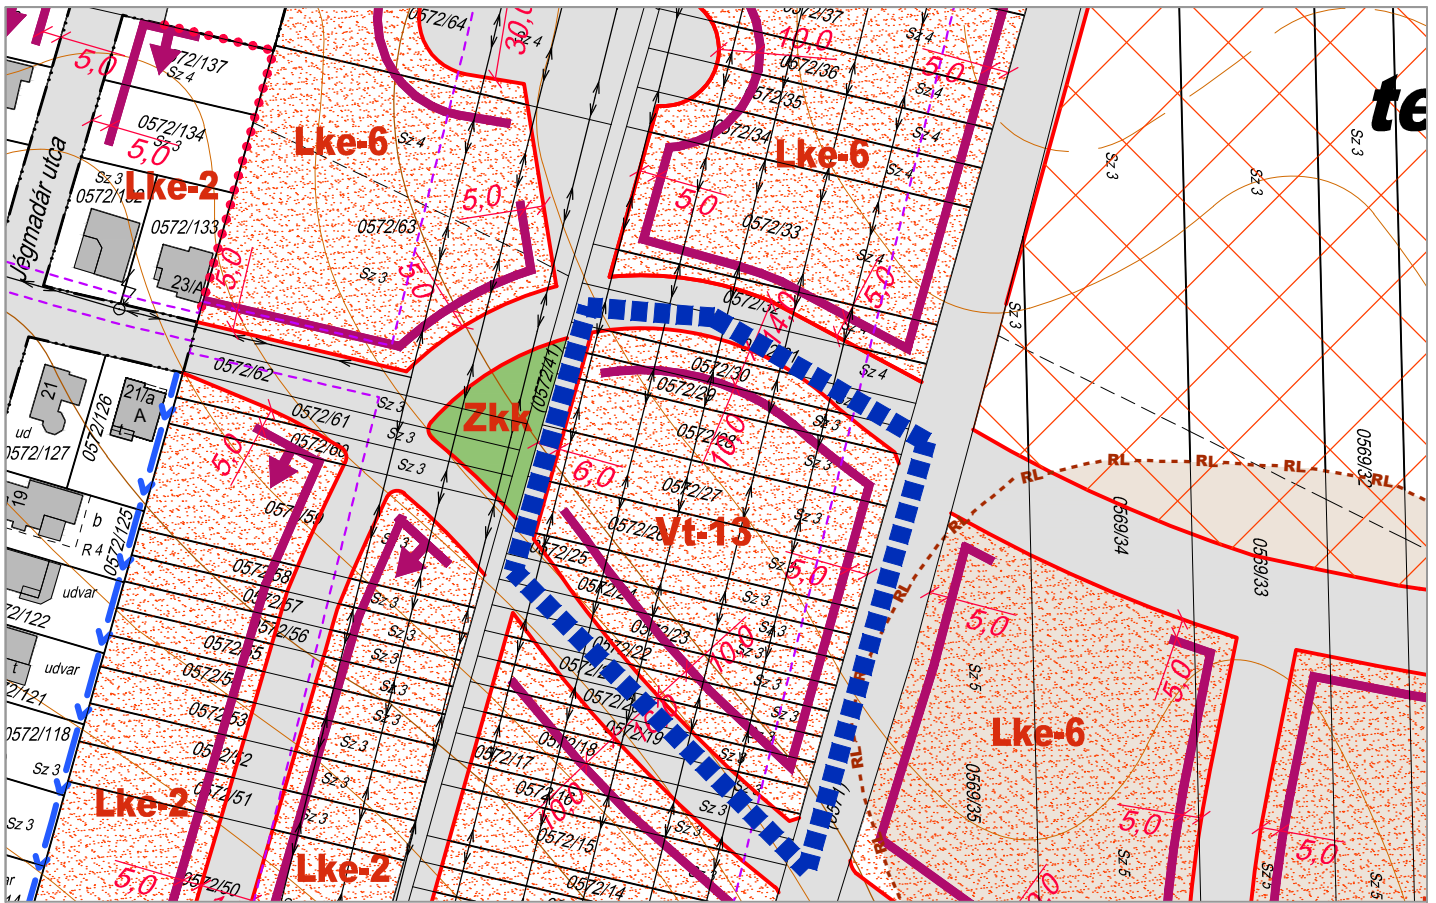

ZALAEGRSZEG MJV SZABÁLYOZÁSI TERVÉNEK MÓDOSÍTÁSA  
 SZABÁLYOZÁSI TERV RÉSZLET M=1:2000

1. SZÁMÚ MELLÉKLET 2.1. PONTJA ZALAEGERSZEG MJV ÖNKORMÁNYZAT KÖZGYŰLÉSÉNEK .....SZÁMÚ RENDELETÉHEZ

1. SZÁMÚ MELLÉKLET 2.2. PONTJA ZALAEGERSZEG MJV ÖNKORMÁNYZAT KÖZGYŰLÉSÉNEK .....SZÁMÚ RENDELETÉHEZ

ZALAEGERSZEG MJV SZABÁLYOZÁSI TERVÉNEK MÓDOSÍTÁSA  
SZABÁLYOZÁSI TERV RÉSZLET M=1:2000

1. SZÁMÚ MELLÉKLET 2.3. PONTJA ZALAEGERSZEG MJV ÖNKORMÁNYZAT KÖZGYŰLÉSÉNEK  
.....SZÁMÚ RENDELETÉHEZ

1. SZÁMÚ MELLÉKLET 2.4. PONTJA ZALAEGERSZEG MJV ÖNKORMÁNYZAT KÖZGYŰLÉSÉNEK  
.....SZÁMÚ RENDELETÉHEZ