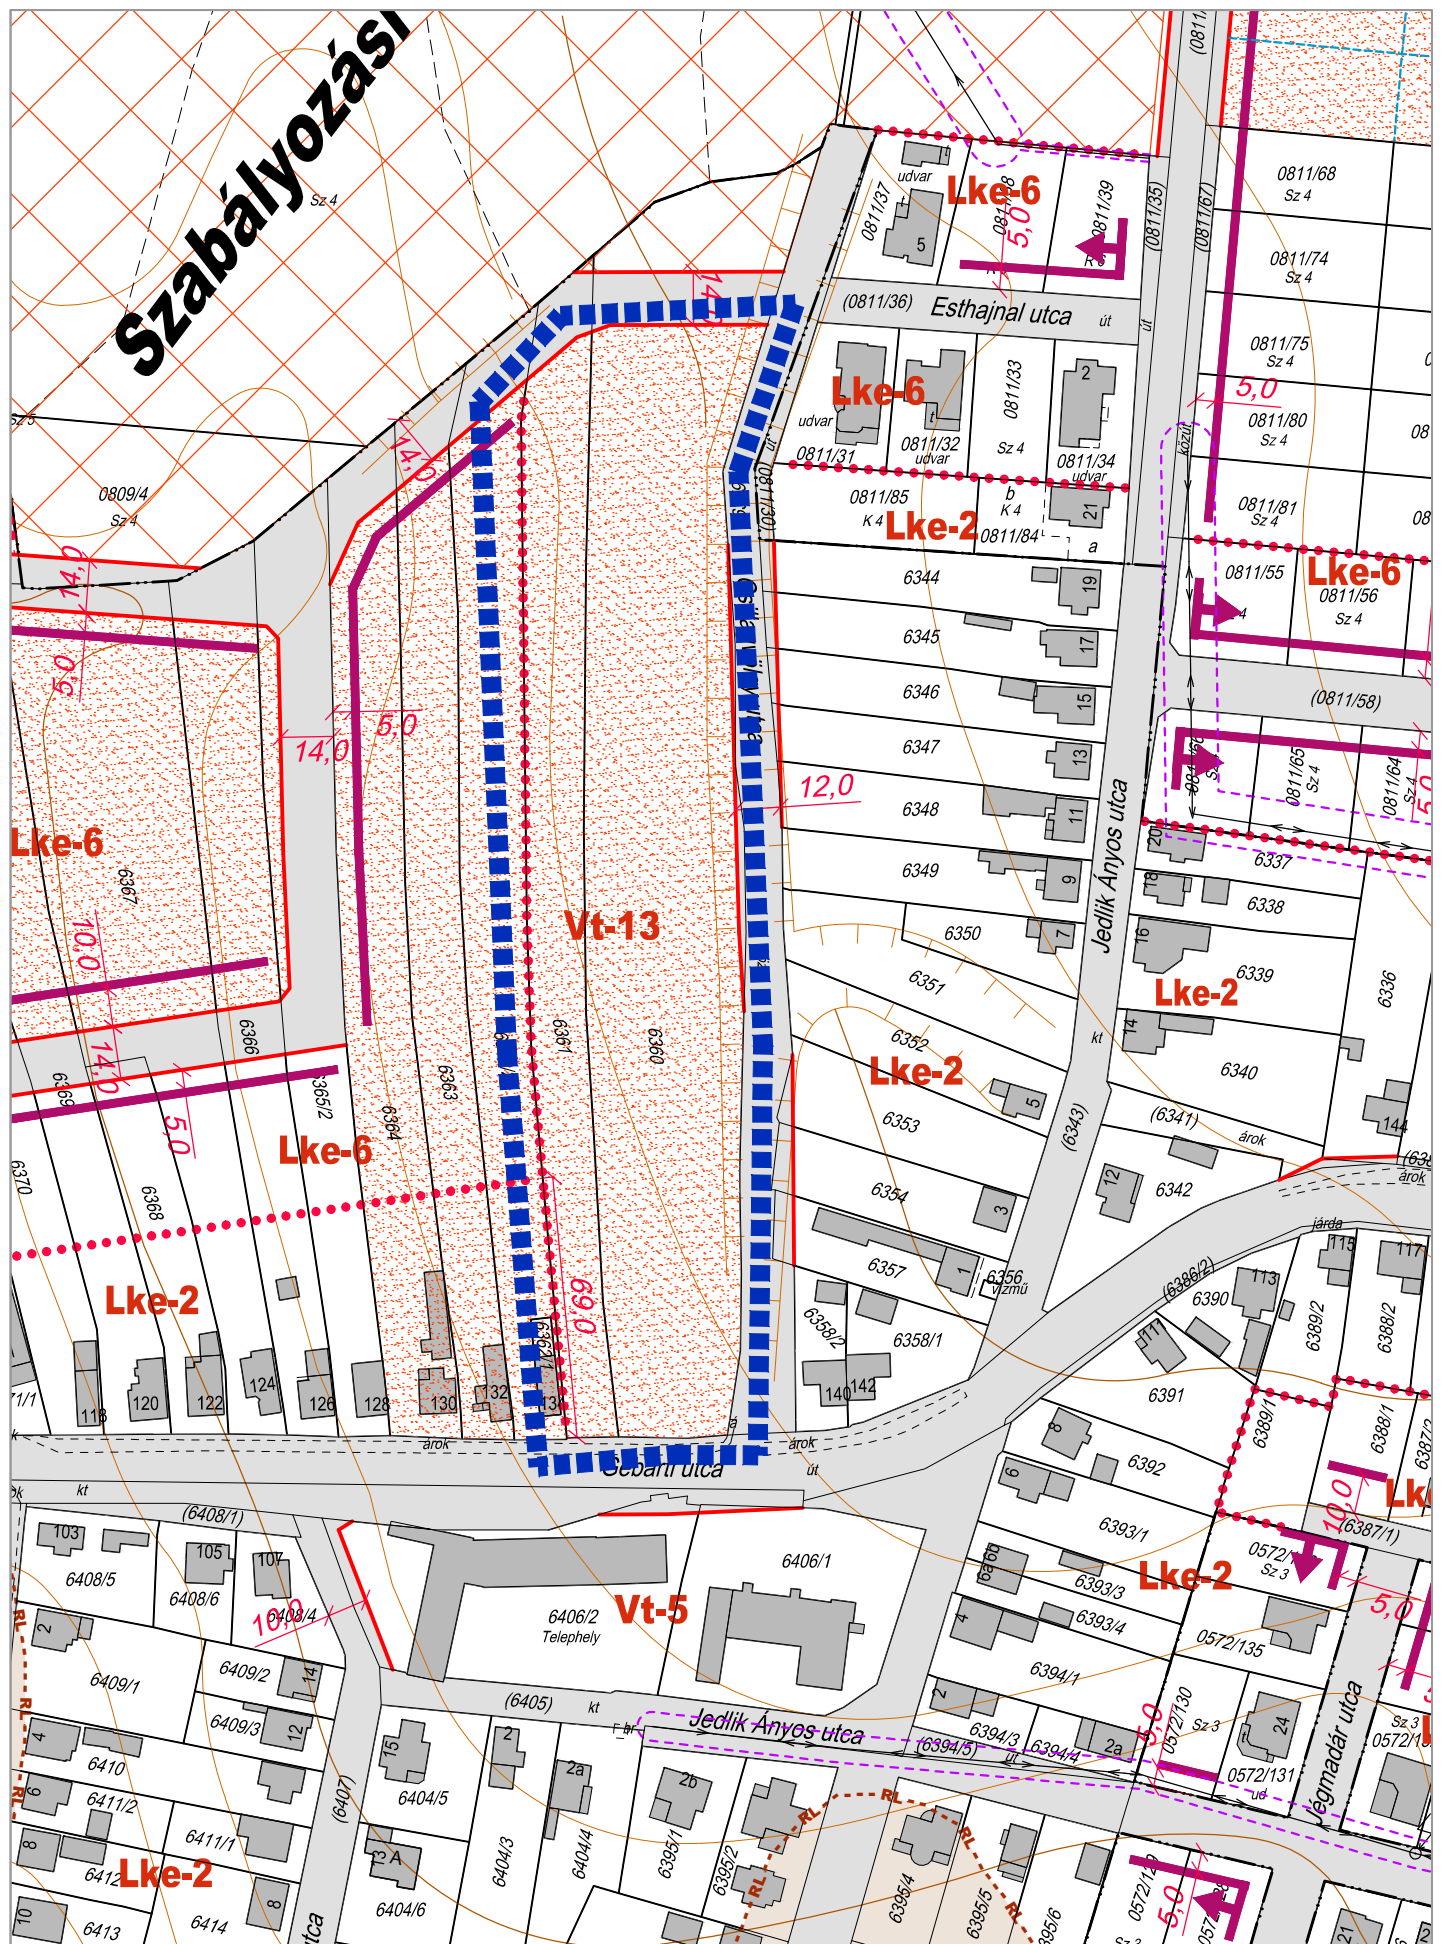

Szabályozási

ZALAEGRSZEG MJV SZABÁLYOZÁSI TERVÉNEK MÓDOSÍTÁSA
SZABÁLYOZÁSI TERV RÉSZLET M=1:2000
1. SZÁMÚ MELLÉKLET 2.5. PONTJA ZALAEGRSZEG MJV ÖNKORMÁNYZAT KÖZGYŰLÉSÉNEK
.....SZÁMÚ RENDELETÉHEZ