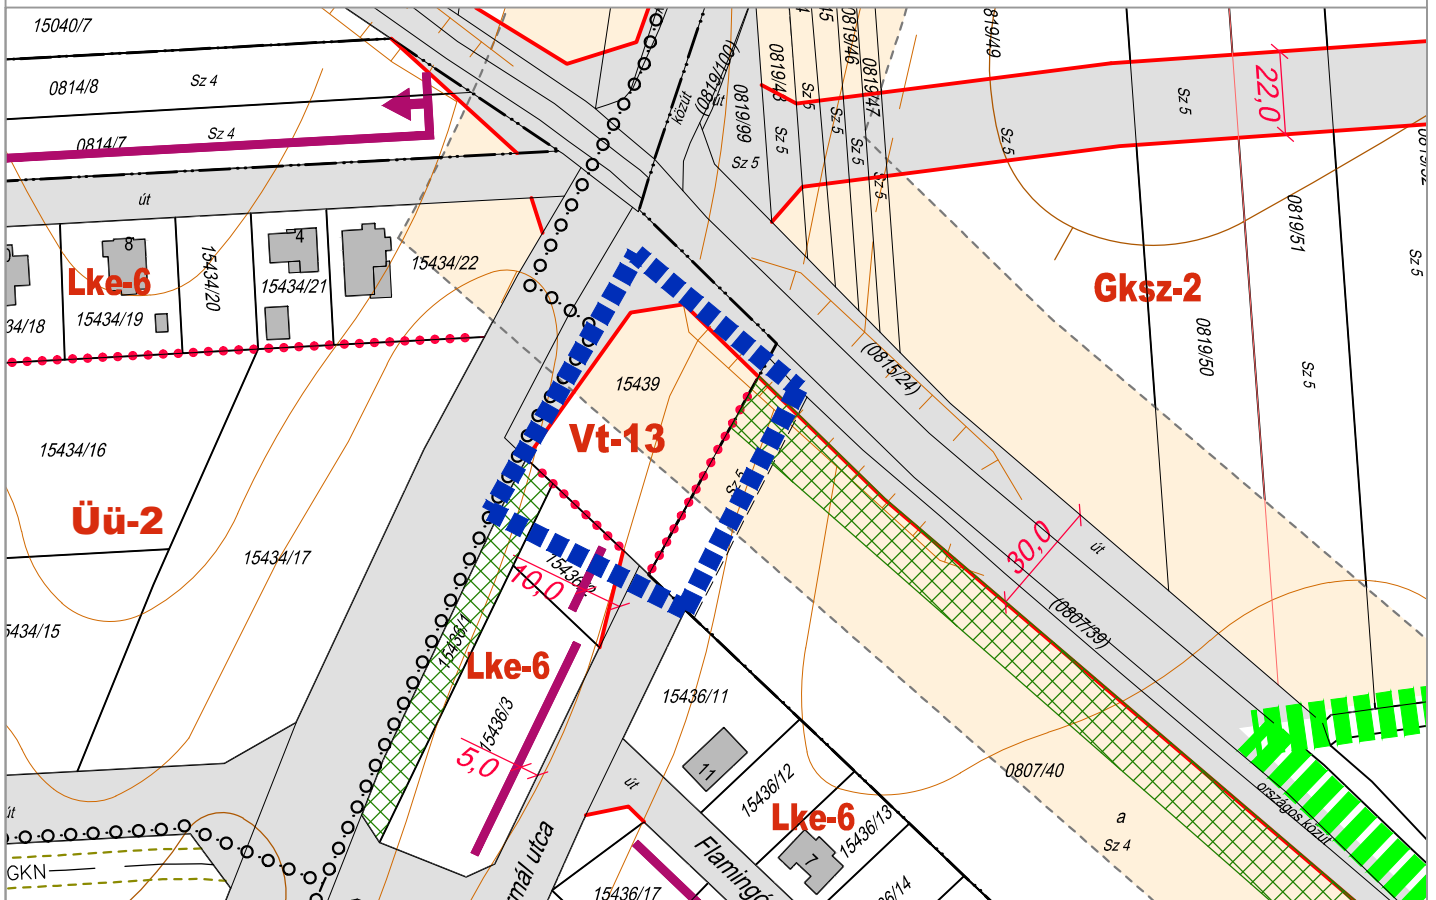

1. SZÁMÚ MELLÉKLET 2.4. PONTJA ZALAEGERSZEG MJV ÖNKORMÁNYZAT KÖZGYŰLÉSÉNEK
.....SZÁMÚ RENDELETÉHEZ

ZALAEGERSZEG MJV SZABÁLYOZÁSI TERVÉNEK MÓDOSÍTÁSA
SZABÁLYOZÁSI TERV RÉSZLET M=1:2000