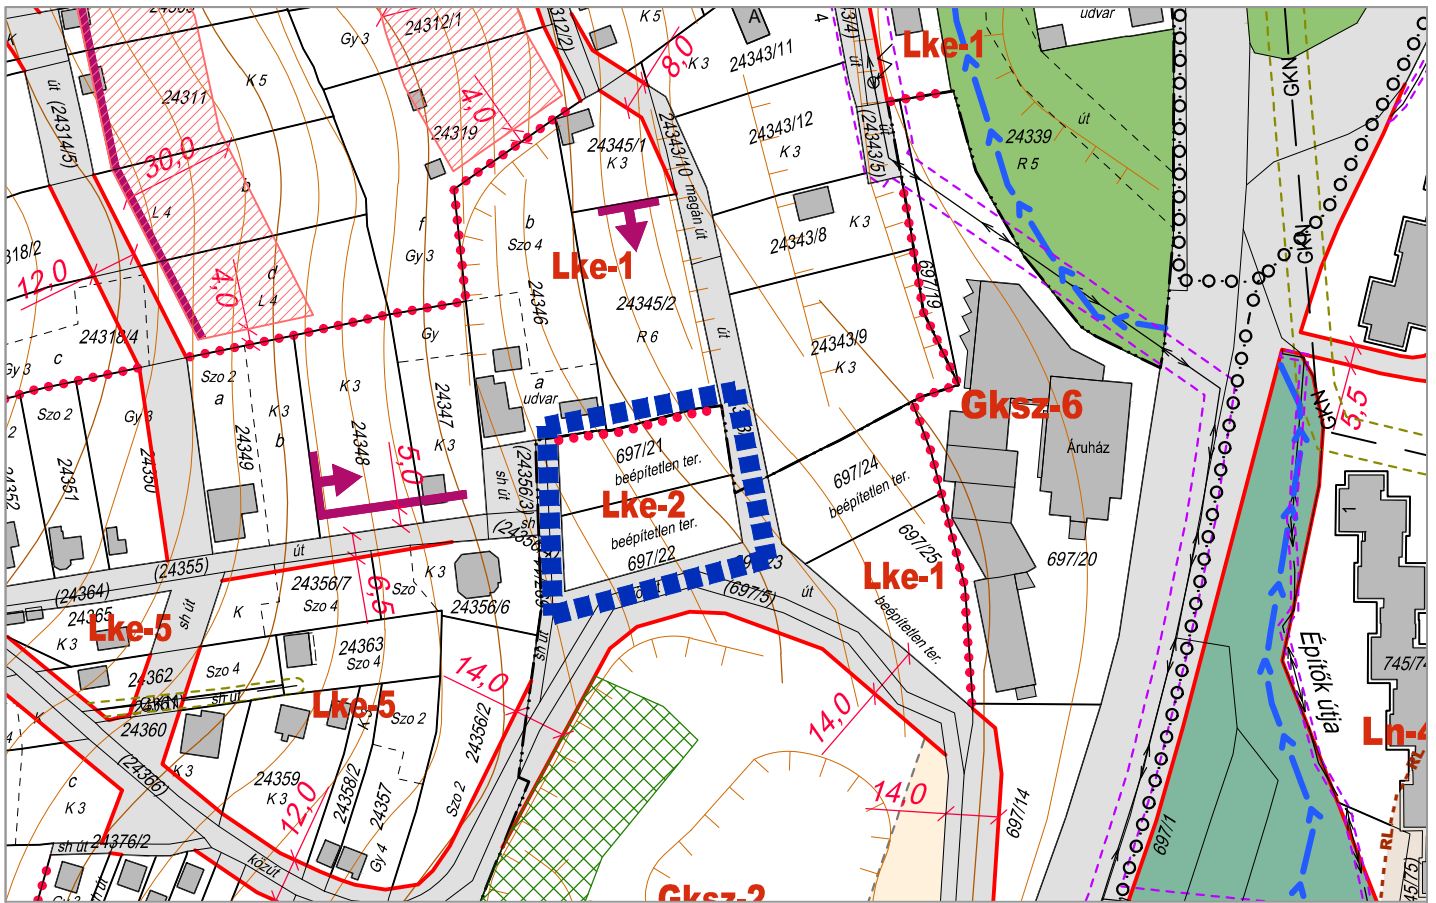

1. SZÁMÚ MELLÉKLET 12. PONTJA ZALAEGERSZEG MJV ÖNKORMÁNYZAT KÖZGYŰLÉSÉNEK .....SZÁMÚ RENDELETÉHEZ

ZALAEGERSZEG MJV SZABÁLYOZÁSI TERVÉNEK MÓDOSÍTÁSA
SZABÁLYOZÁSI TERV RÉSZLET M=1:2000