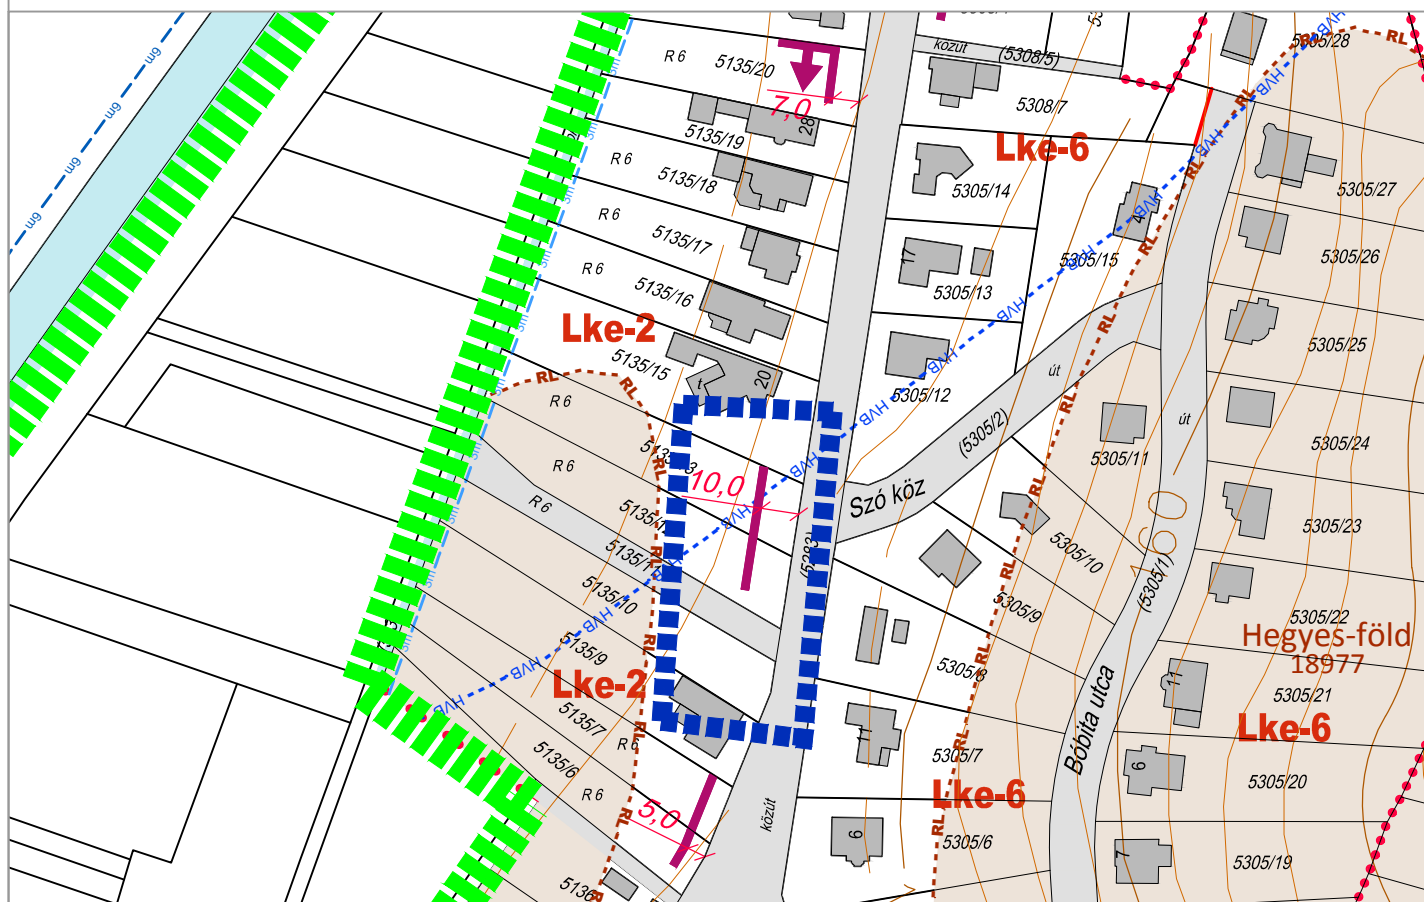

1. SZÁMÚ MELLÉKLET 6. PONTJA ZALAEGERSZEG MJV ÖNKORMÁNYZAT KÖZGYŰLÉSÉNEK
.....SZÁMÚ RENDELETÉHEZ

ZALAEGERSZEG MJV SZABÁLYOZÁSI TERVÉNEK MÓDOSÍTÁSA
SZABÁLYOZÁSI TERV RÉSZLET M=1:2000