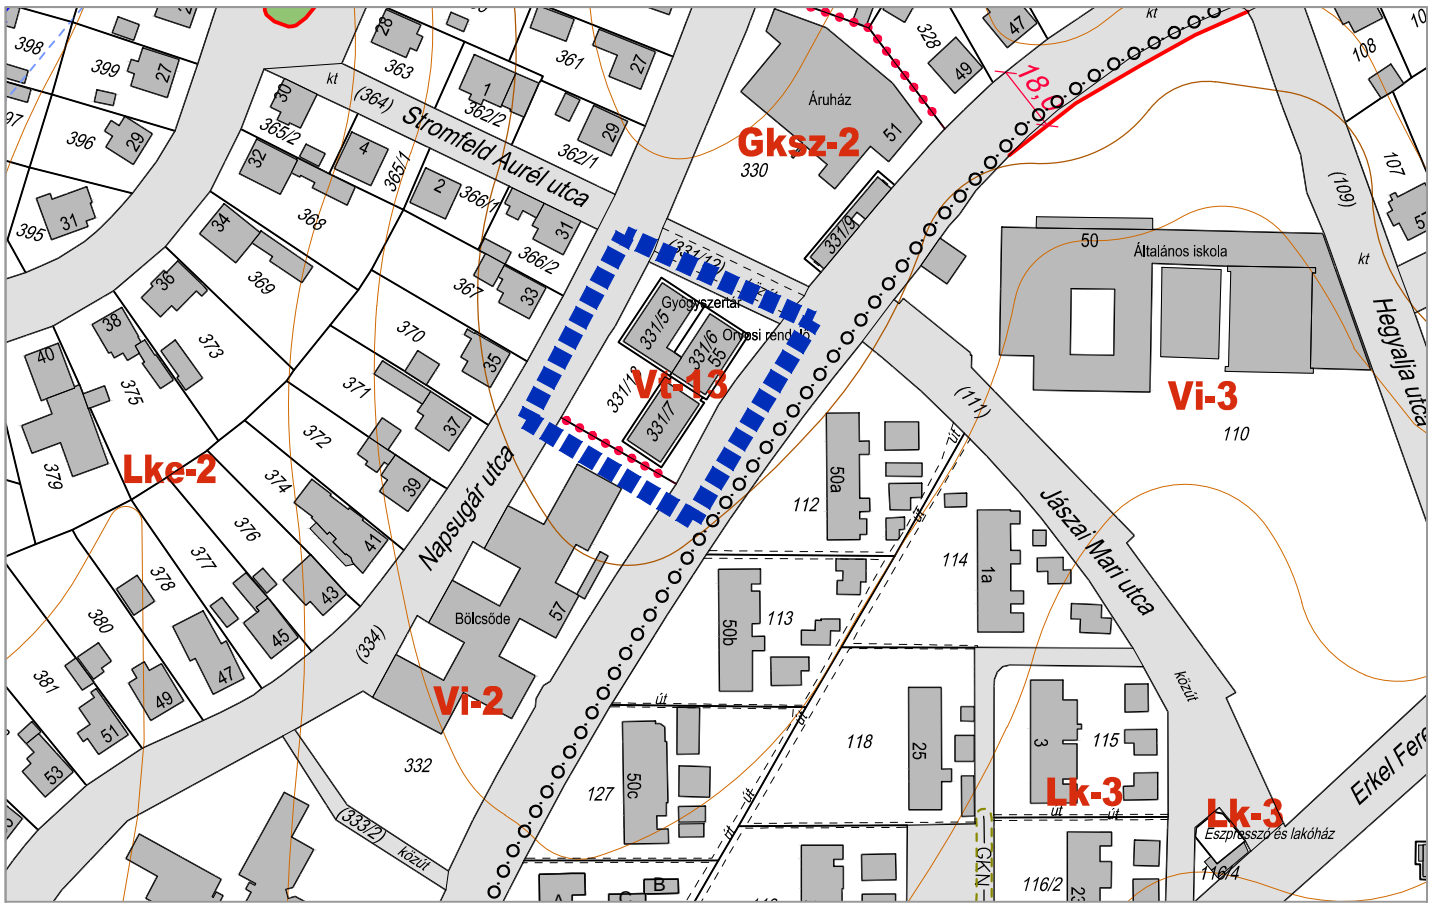

1. SZÁMÚ MELLÉKLET 2.12. PONTJA ZALAEGERSZEG MJV ÖNKORMÁNYZAT KÖZGYŰLÉSÉNEK
.....SZÁMÚ RENDELETÉHEZ