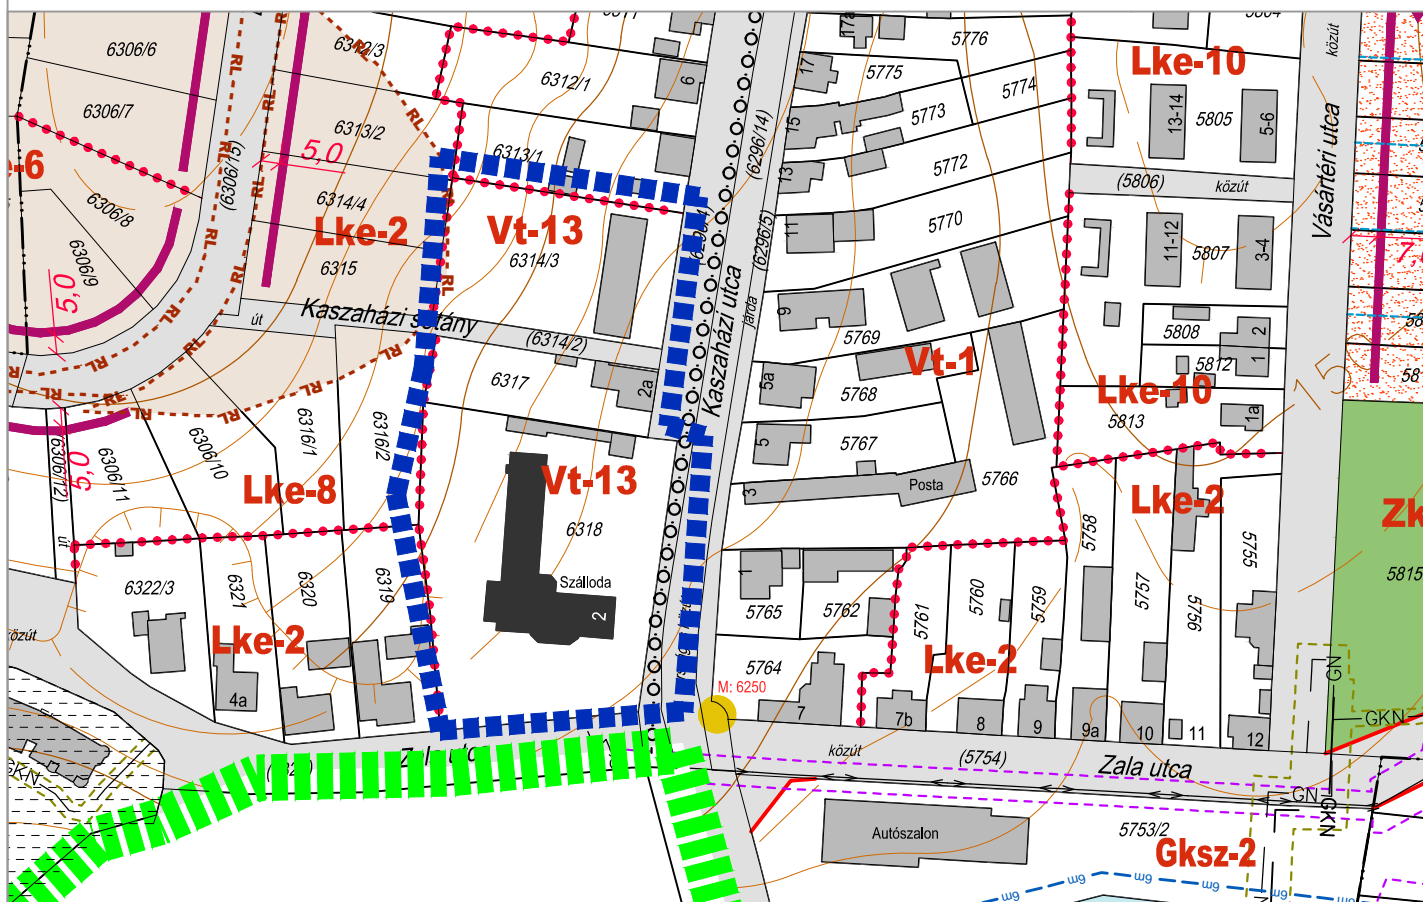

1. SZÁMÚ MELLÉKLET 1.1. PONTJA ZALAEGRSZEG MJV ÖNKORMÁNYZAT KÖZGYŰLÉSÉNEK  
 .....SZÁMÚ RENDELETÉHEZ

1. SZÁMÚ MELLÉKLET 1.2. PONTJA ZALAEGRSZEG MJV ÖNKORMÁNYZAT KÖZGYŰLÉSÉNEK  
 .....SZÁMÚ RENDELETÉHEZ

ZALAEGRSZEG MJV SZABÁLYOZÁSI TERVÉNEK MÓDOSÍTÁSA  
 SZABÁLYOZÁSI TERV RÉSZLET M=1:2000

1. SZÁMÚ MELLÉKLET 2.1. PONTJA ZALAEGERSZEG MJV ÖNKORMÁNYZAT KÖZGYŰLÉSÉNEK .....SZÁMÚ RENDELETÉHEZ

1. SZÁMÚ MELLÉKLET 2.2. PONTJA ZALAEGERSZEG MJV ÖNKORMÁNYZAT KÖZGYŰLÉSÉNEK .....SZÁMÚ RENDELETÉHEZ