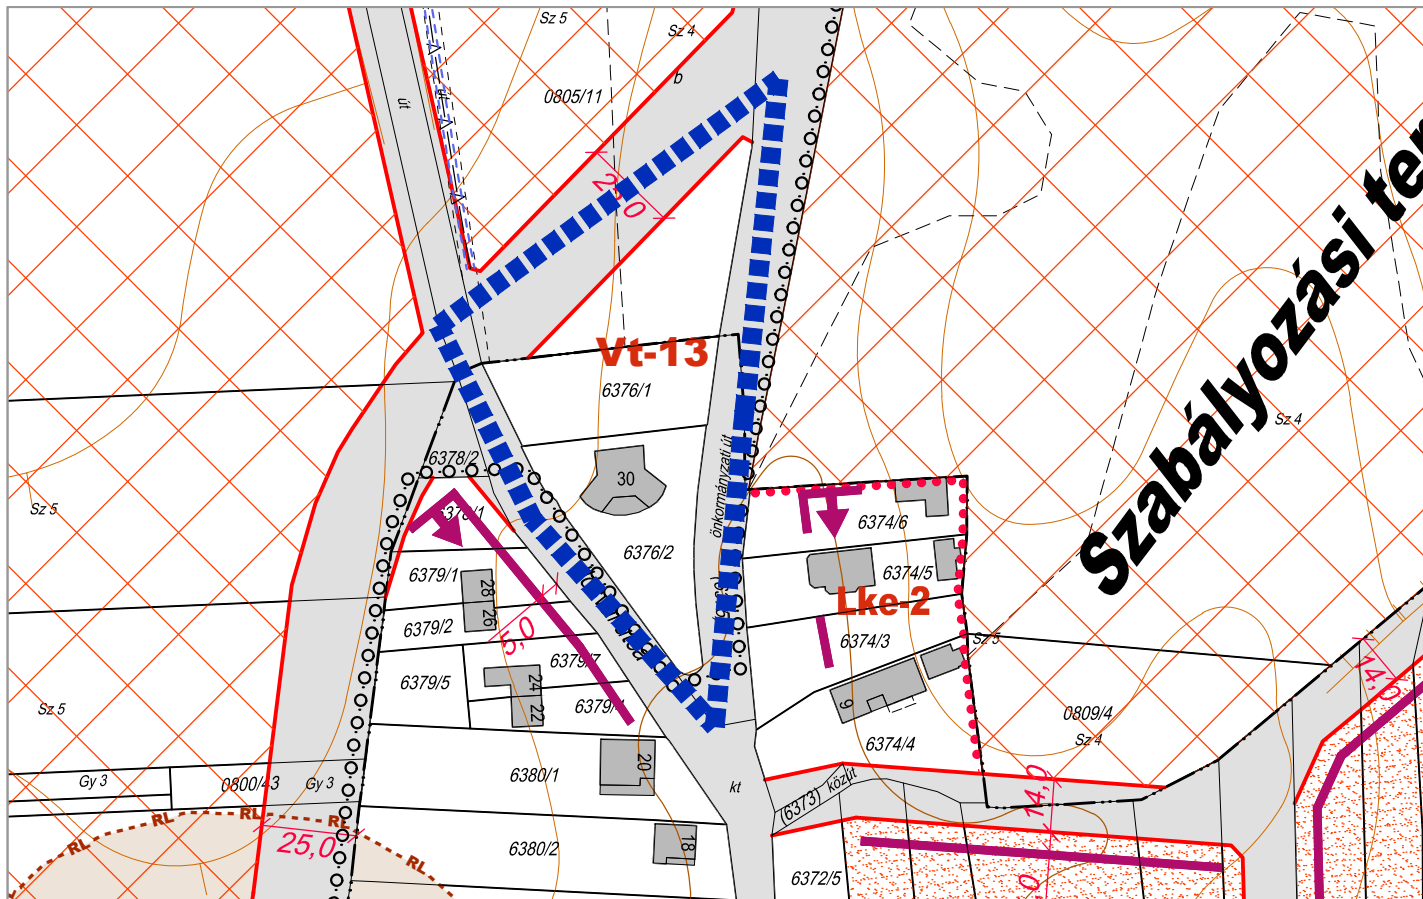

1. SZÁMÚ MELLÉKLET 1.1. PONTJA ZALAEGRSZEG MJV ÖNKORMÁNYZAT KÖZGYŰLÉSÉNEK  
 .....SZÁMÚ RENDELETÉHEZ

1. SZÁMÚ MELLÉKLET 1.2. PONTJA ZALAEGRSZEG MJV ÖNKORMÁNYZAT KÖZGYŰLÉSÉNEK  
 .....SZÁMÚ RENDELETÉHEZ

ZALAEGRSZEG MJV SZABÁLYOZÁSI TERVÉNEK MÓDOSÍTÁSA  
 SZABÁLYOZÁSI TERV RÉSZLET M=1:2000

1. SZÁMÚ MELLÉKLET 2.1. PONTJA ZALAEGERSZEG MJV ÖNKORMÁNYZAT KÖZGYŰLÉSÉNEK .....SZÁMÚ RENDELETÉHEZ

1. SZÁMÚ MELLÉKLET 2.2. PONTJA ZALAEGERSZEG MJV ÖNKORMÁNYZAT KÖZGYŰLÉSÉNEK .....SZÁMÚ RENDELETÉHEZ