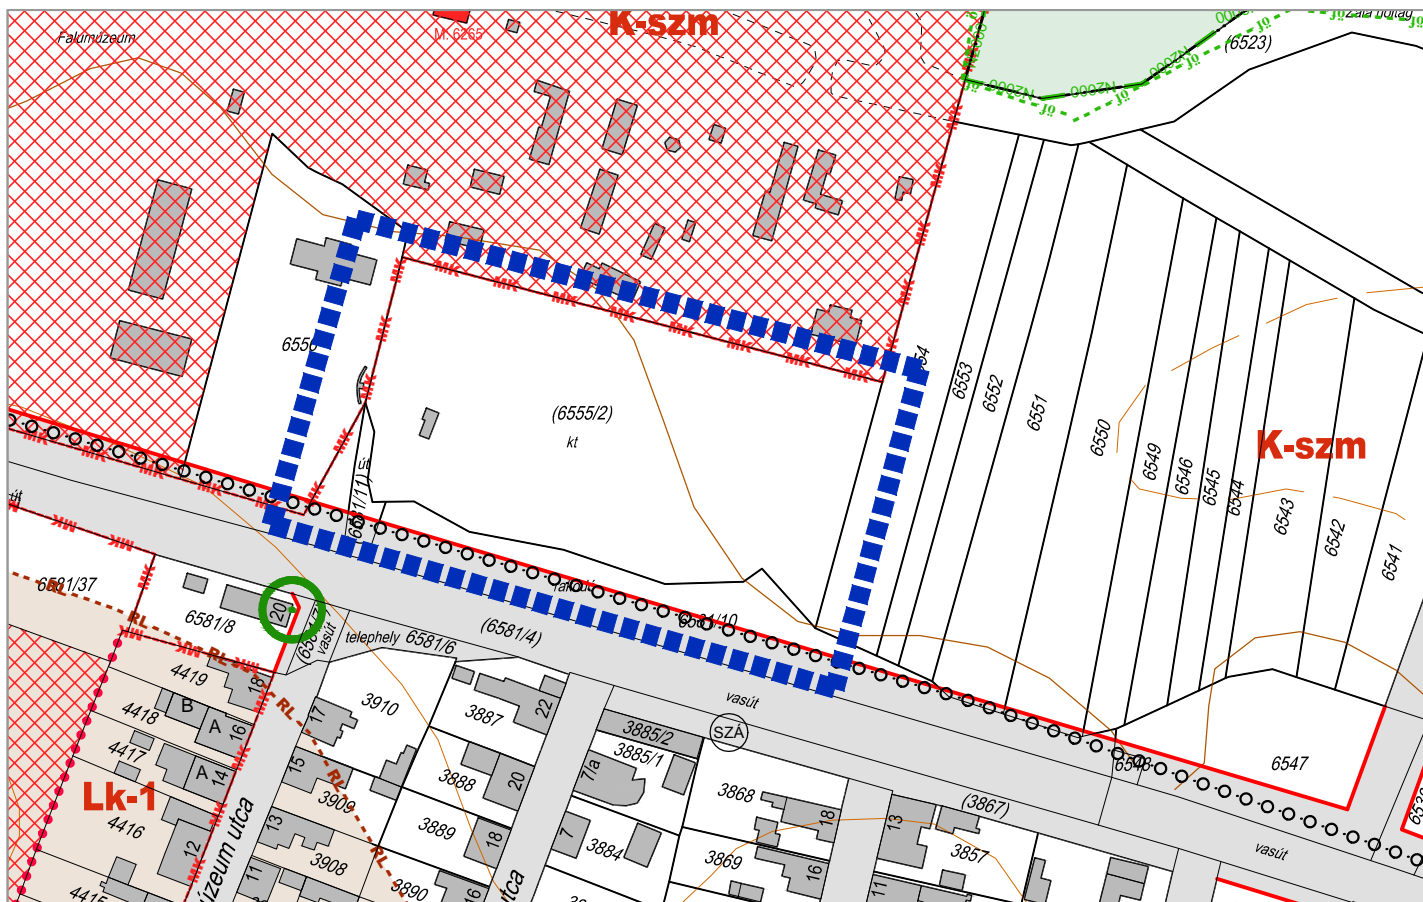

1. SZÁMÚ MELLÉKLET 9. PONTJA ZALAEGERSZEG MJV ÖNKORMÁNYZAT KÖZGYŰLÉSÉNEK
.....SZÁMÚ RENDELETÉHEZ