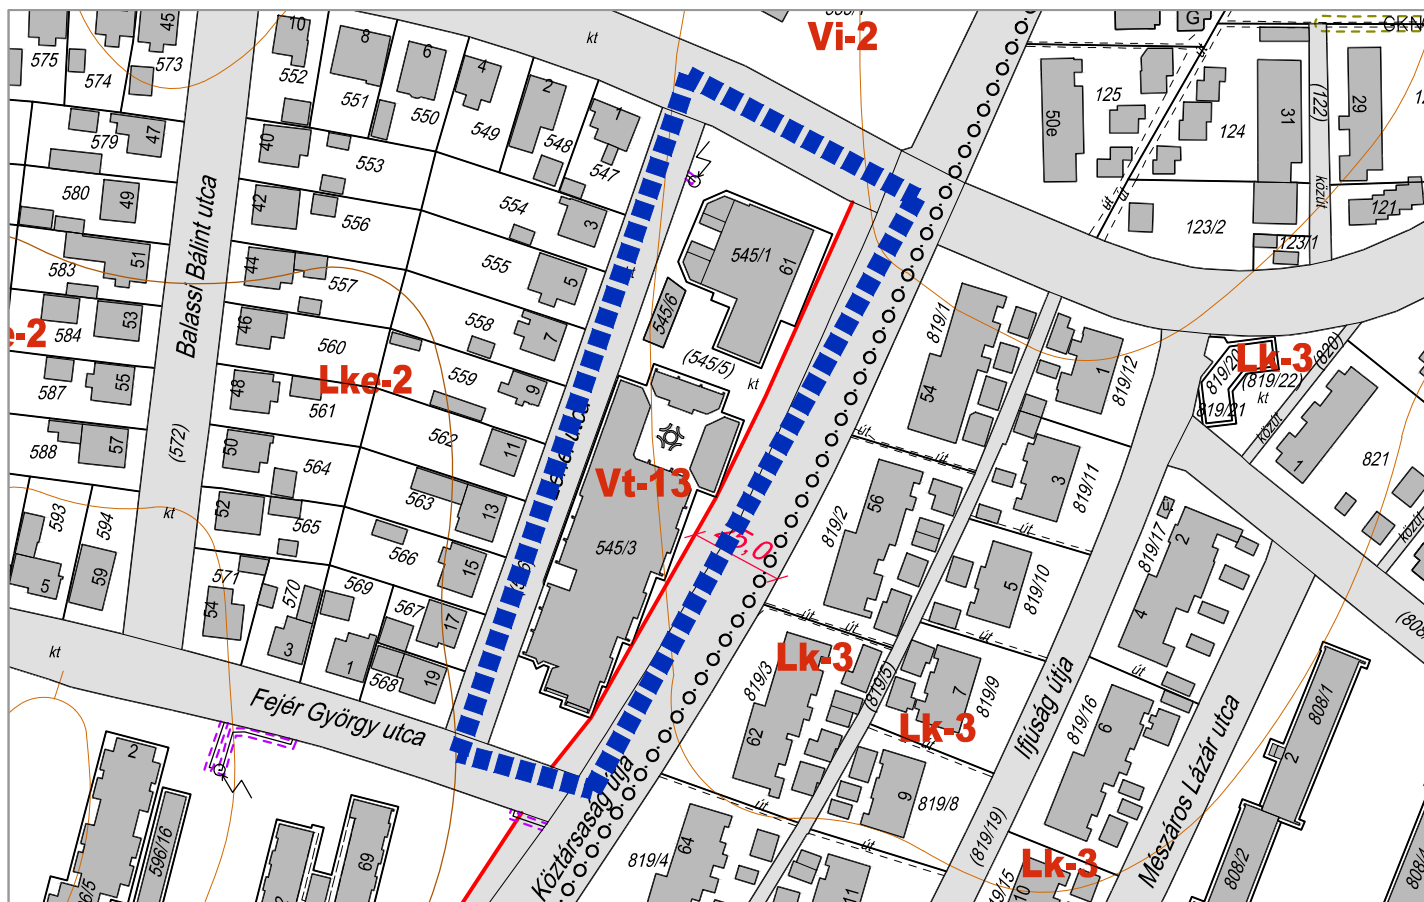

1. SZÁMÚ MELLÉKLET 2.8. PONTJA ZALAEGRSZEG MJV ÖNKORMÁNYZAT KÖZGYŰLÉSÉNEK
.....SZÁMÚ RENDELETÉHEZ