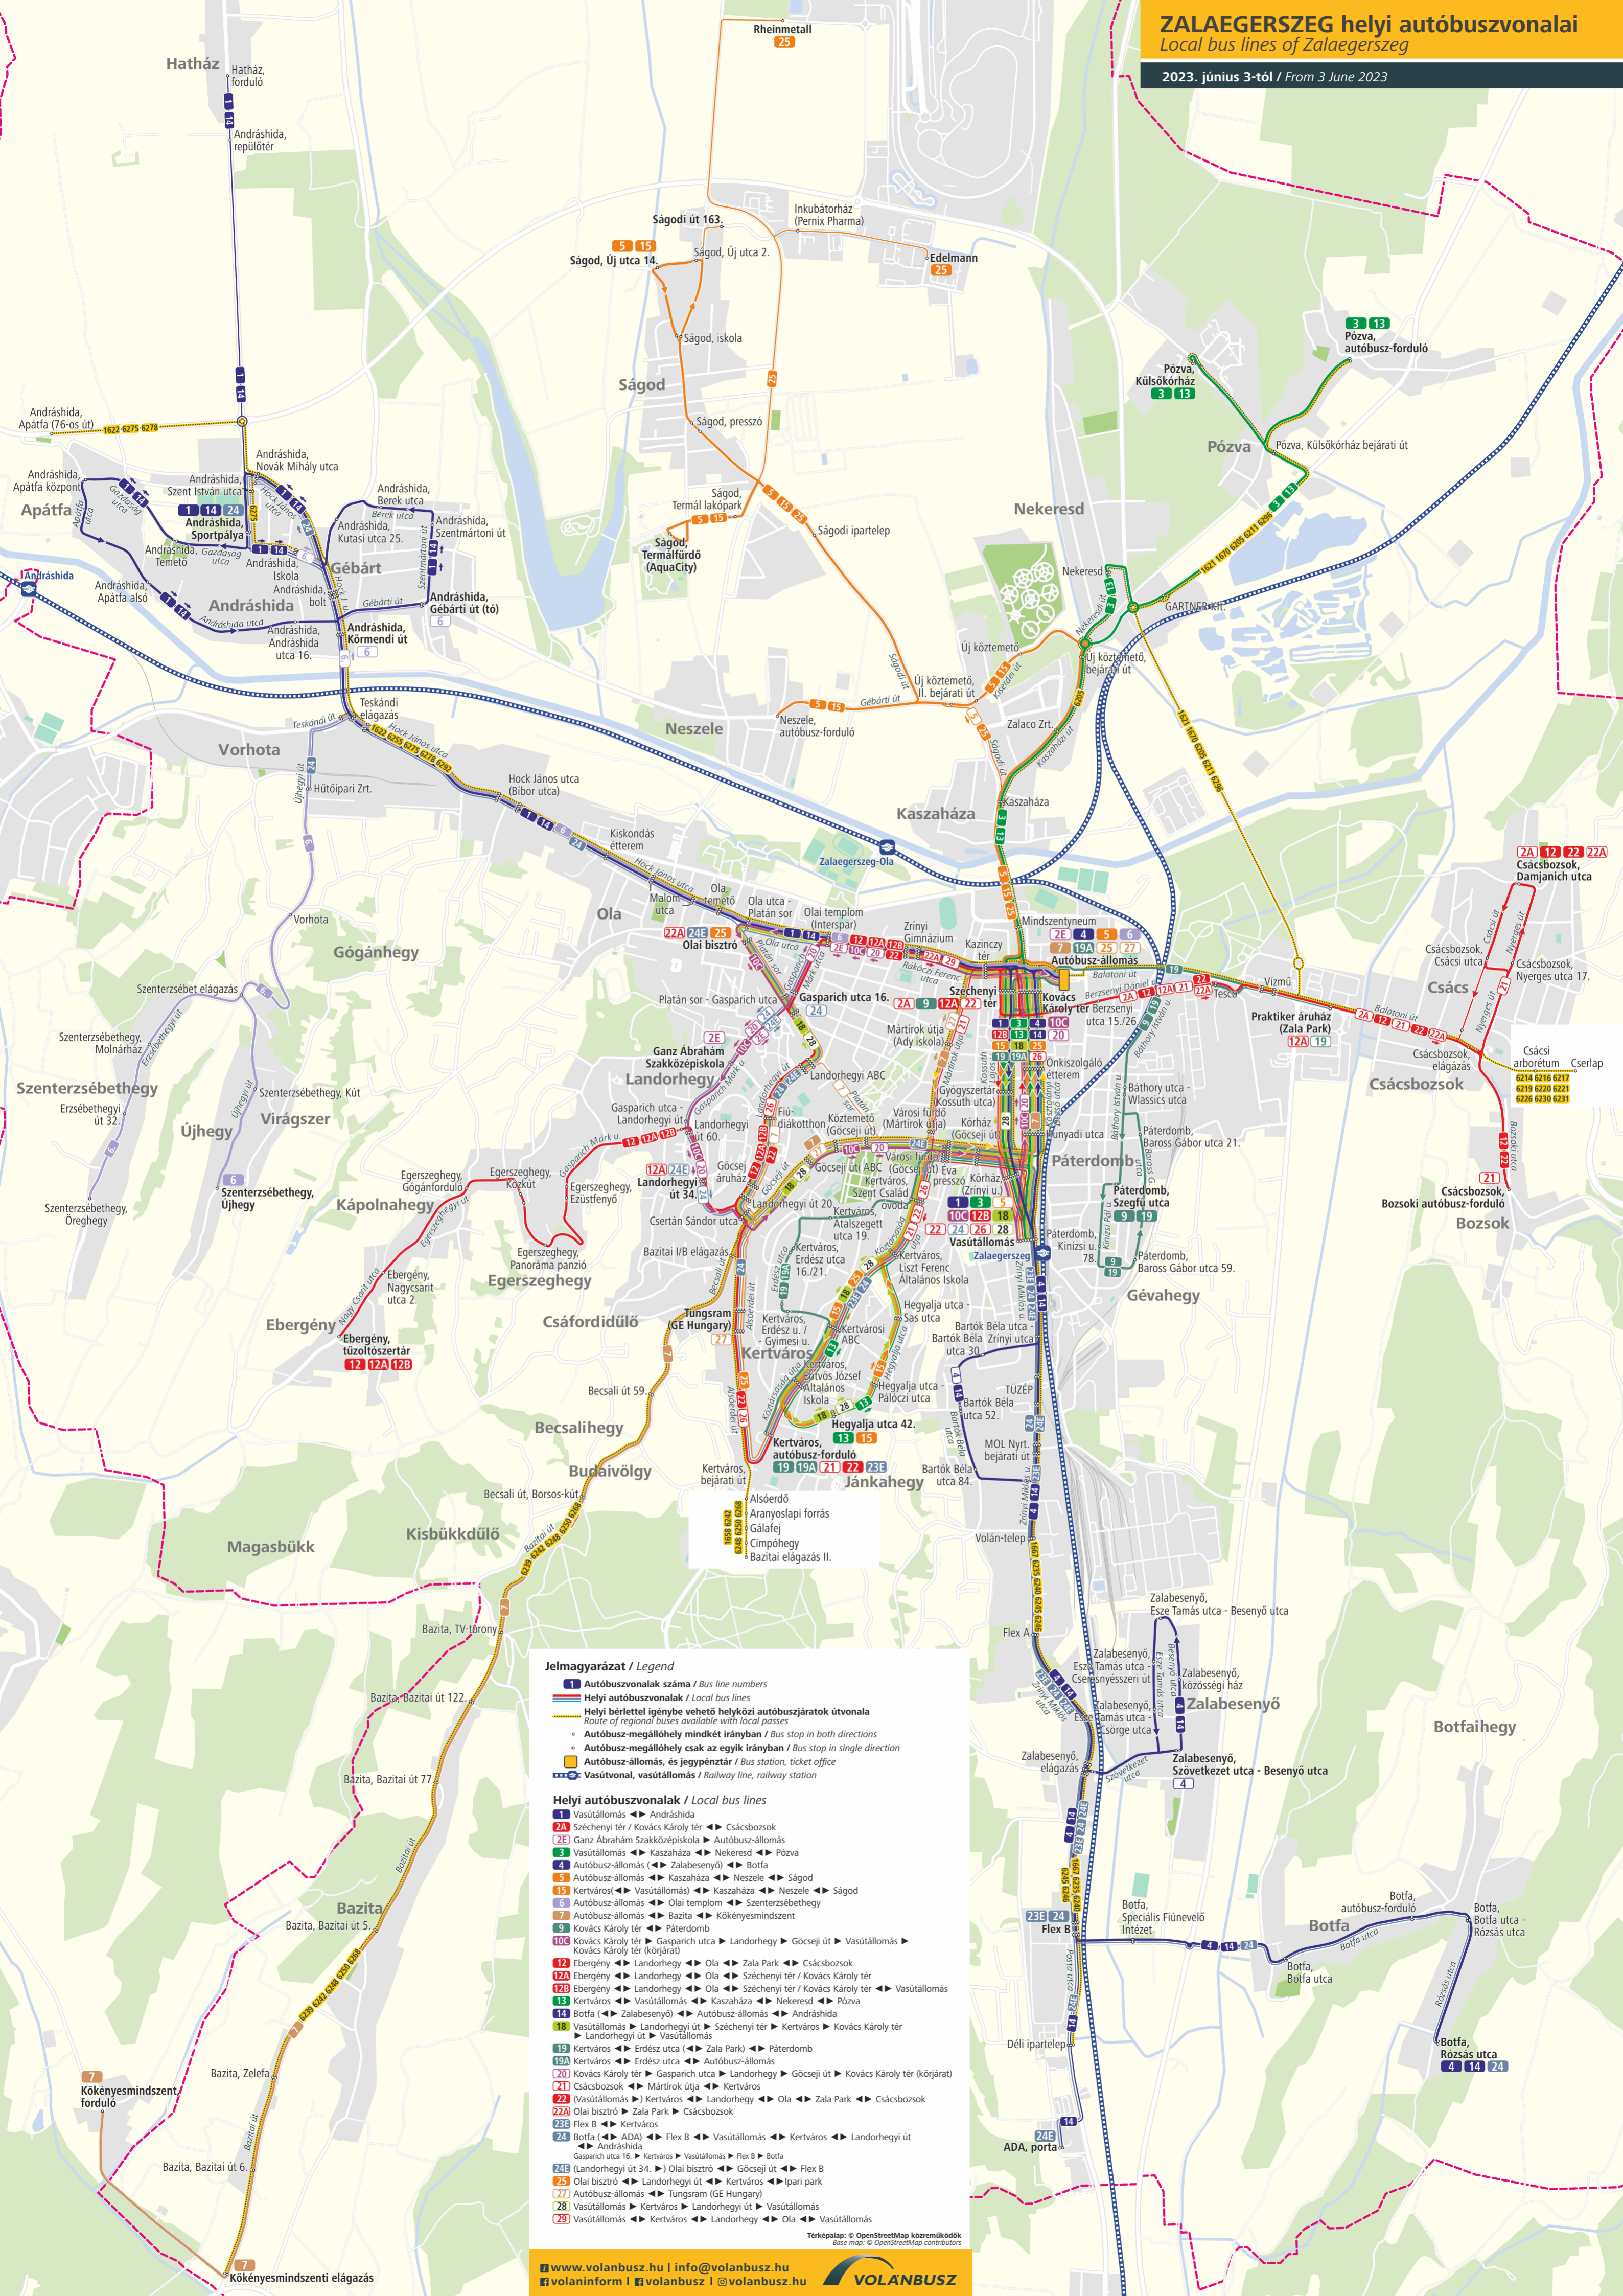

Jelmagyarázat / Legend

1. **1** Autóbuszvonalak száma / Bus line numbers
   - **Helyi autóbuszvonalak / Local bus lines**
   - **Helyi bérlettel igénybe vehető helyközi autóbuszjáratok útvonala**
     Route of regional buses available with local passes
   - **Autóbusz-megállóhely mindkét irányban / Bus stop in both directions**
   - **Autóbusz-megállóhely csak az egyik irányban / Bus stop in single direction**
   - **Autóbusz-állomás, és jegypénztár / Bus station, ticket office**
   - **Vasútvonal, vasútállomás / Railway line, railway station**
2. **Helyi autóbuszvonalak / Local bus lines**
3. **1** Vasútállomás ↔ Andrásida
   - **2A** Széchenyi tér / Kovács Károly tér ↔ Csácsbószok
   - **2B** Ganz Ábrahám Szakközépiskola ↔ Autóbusz-állomás
   - **3** Vasútállomás ↔ Kaszaháza ↔ Nekeresd ↔ Pózva
   - **4** Autóbusz-állomás ↔ Kaszaháza ↔ Neszele ↔ Ságod
   - **5** Autóbusz-állomás ↔ Kaszaháza ↔ Neszele ↔ Ságod
   - **6** Autóbusz-állomás ↔ Olai templom ↔ Szentersébethegy
   - **7** Autóbusz-állomás ↔ Bazita ↔ Kökényesmindszent
   - **9** Kovács Károly tér ↔ Páterdomb
   - **10C** Kovács Károly tér ↔ Gasparich utca ↔ Landorhegy ↔ Göcseji út ↔ Vasútállomás ↔ Kovács Károly tér (körjárat)
   - **12** Ebergény ↔ Landorhegy ↔ Ola ↔ Zala Park ↔ Csácsbószok
   - **12A** Ebergény ↔ Landorhegy ↔ Ola ↔ Széchenyi tér / Kovács Károly tér
   - **12B** Ebergény ↔ Landorhegy ↔ Ola ↔ Széchenyi tér / Kovács Károly tér ↔ Vasútállomás
   - **13** Kertváros ↔ Vasútállomás ↔ Kaszaháza ↔ Nekeresd ↔ Pózva
   - **14** Botfa ↔ (↔ Zalabesenyő) ↔ Autóbusz-állomás ↔ Andrásida
   - **18** Vasútállomás ↔ Landorhegyi út ↔ Széchenyi tér ↔ Kertváros ↔ Kovács Károly tér
   - **19** Kertváros ↔ Erdész utca ↔ (↔ Zala Park) ↔ Páterdomb
   - **19A** Kertváros ↔ Erdész utca ↔ Autóbusz-állomás
   - **20** Kovács Károly tér ↔ Gasparich utca ↔ Landorhegy ↔ Göcseji út ↔ Kovács Károly tér (körjárat)
   - **21** Csácsbószok ↔ Mártirok útja ↔ Kertváros
   - **22** (Vasútállomás ↔) Kertváros ↔ Landorhegy ↔ Ola ↔ Zala Park ↔ Csácsbószok
   - **22A** Olai bisztró ↔ Zala Park ↔ Csácsbószok
   - **23B** Flex B ↔ Kertváros
   - **24** Botfa ↔ (↔ ADA) ↔ Flex B ↔ Vasútállomás ↔ Kertváros ↔ Landorhegyi út
   - Gasparich utca 16. ↔ Kertváros ↔ Vasútállomás ↔ Flex B ↔ Botfa
   - **24B** Landorhegyi út 34. ↔ Olai bisztró ↔ Göcseji út ↔ Flex B
   - **25** Olai bisztró ↔ Landorhegyi út ↔ Kertváros ↔ Ipari park
   - **27** Autóbusz-állomás ↔ Tungsram (GE Hungary)
   - **28** Vasútállomás ↔ Kertváros ↔ Landorhegyi út ↔ Vasútállomás
   - **29** Vasútállomás ↔ Kertváros ↔ Landorhegy ↔ Ola ↔ Vasútállomás